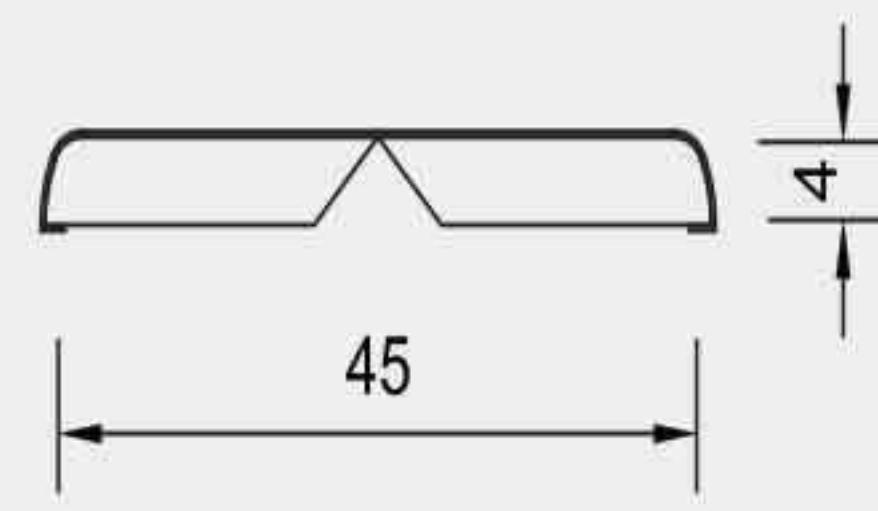

CRN 45

Width (mm) : 22,5   Height (mm) : 22,5
Length (mm) : 2800   Pcs / Box : 65