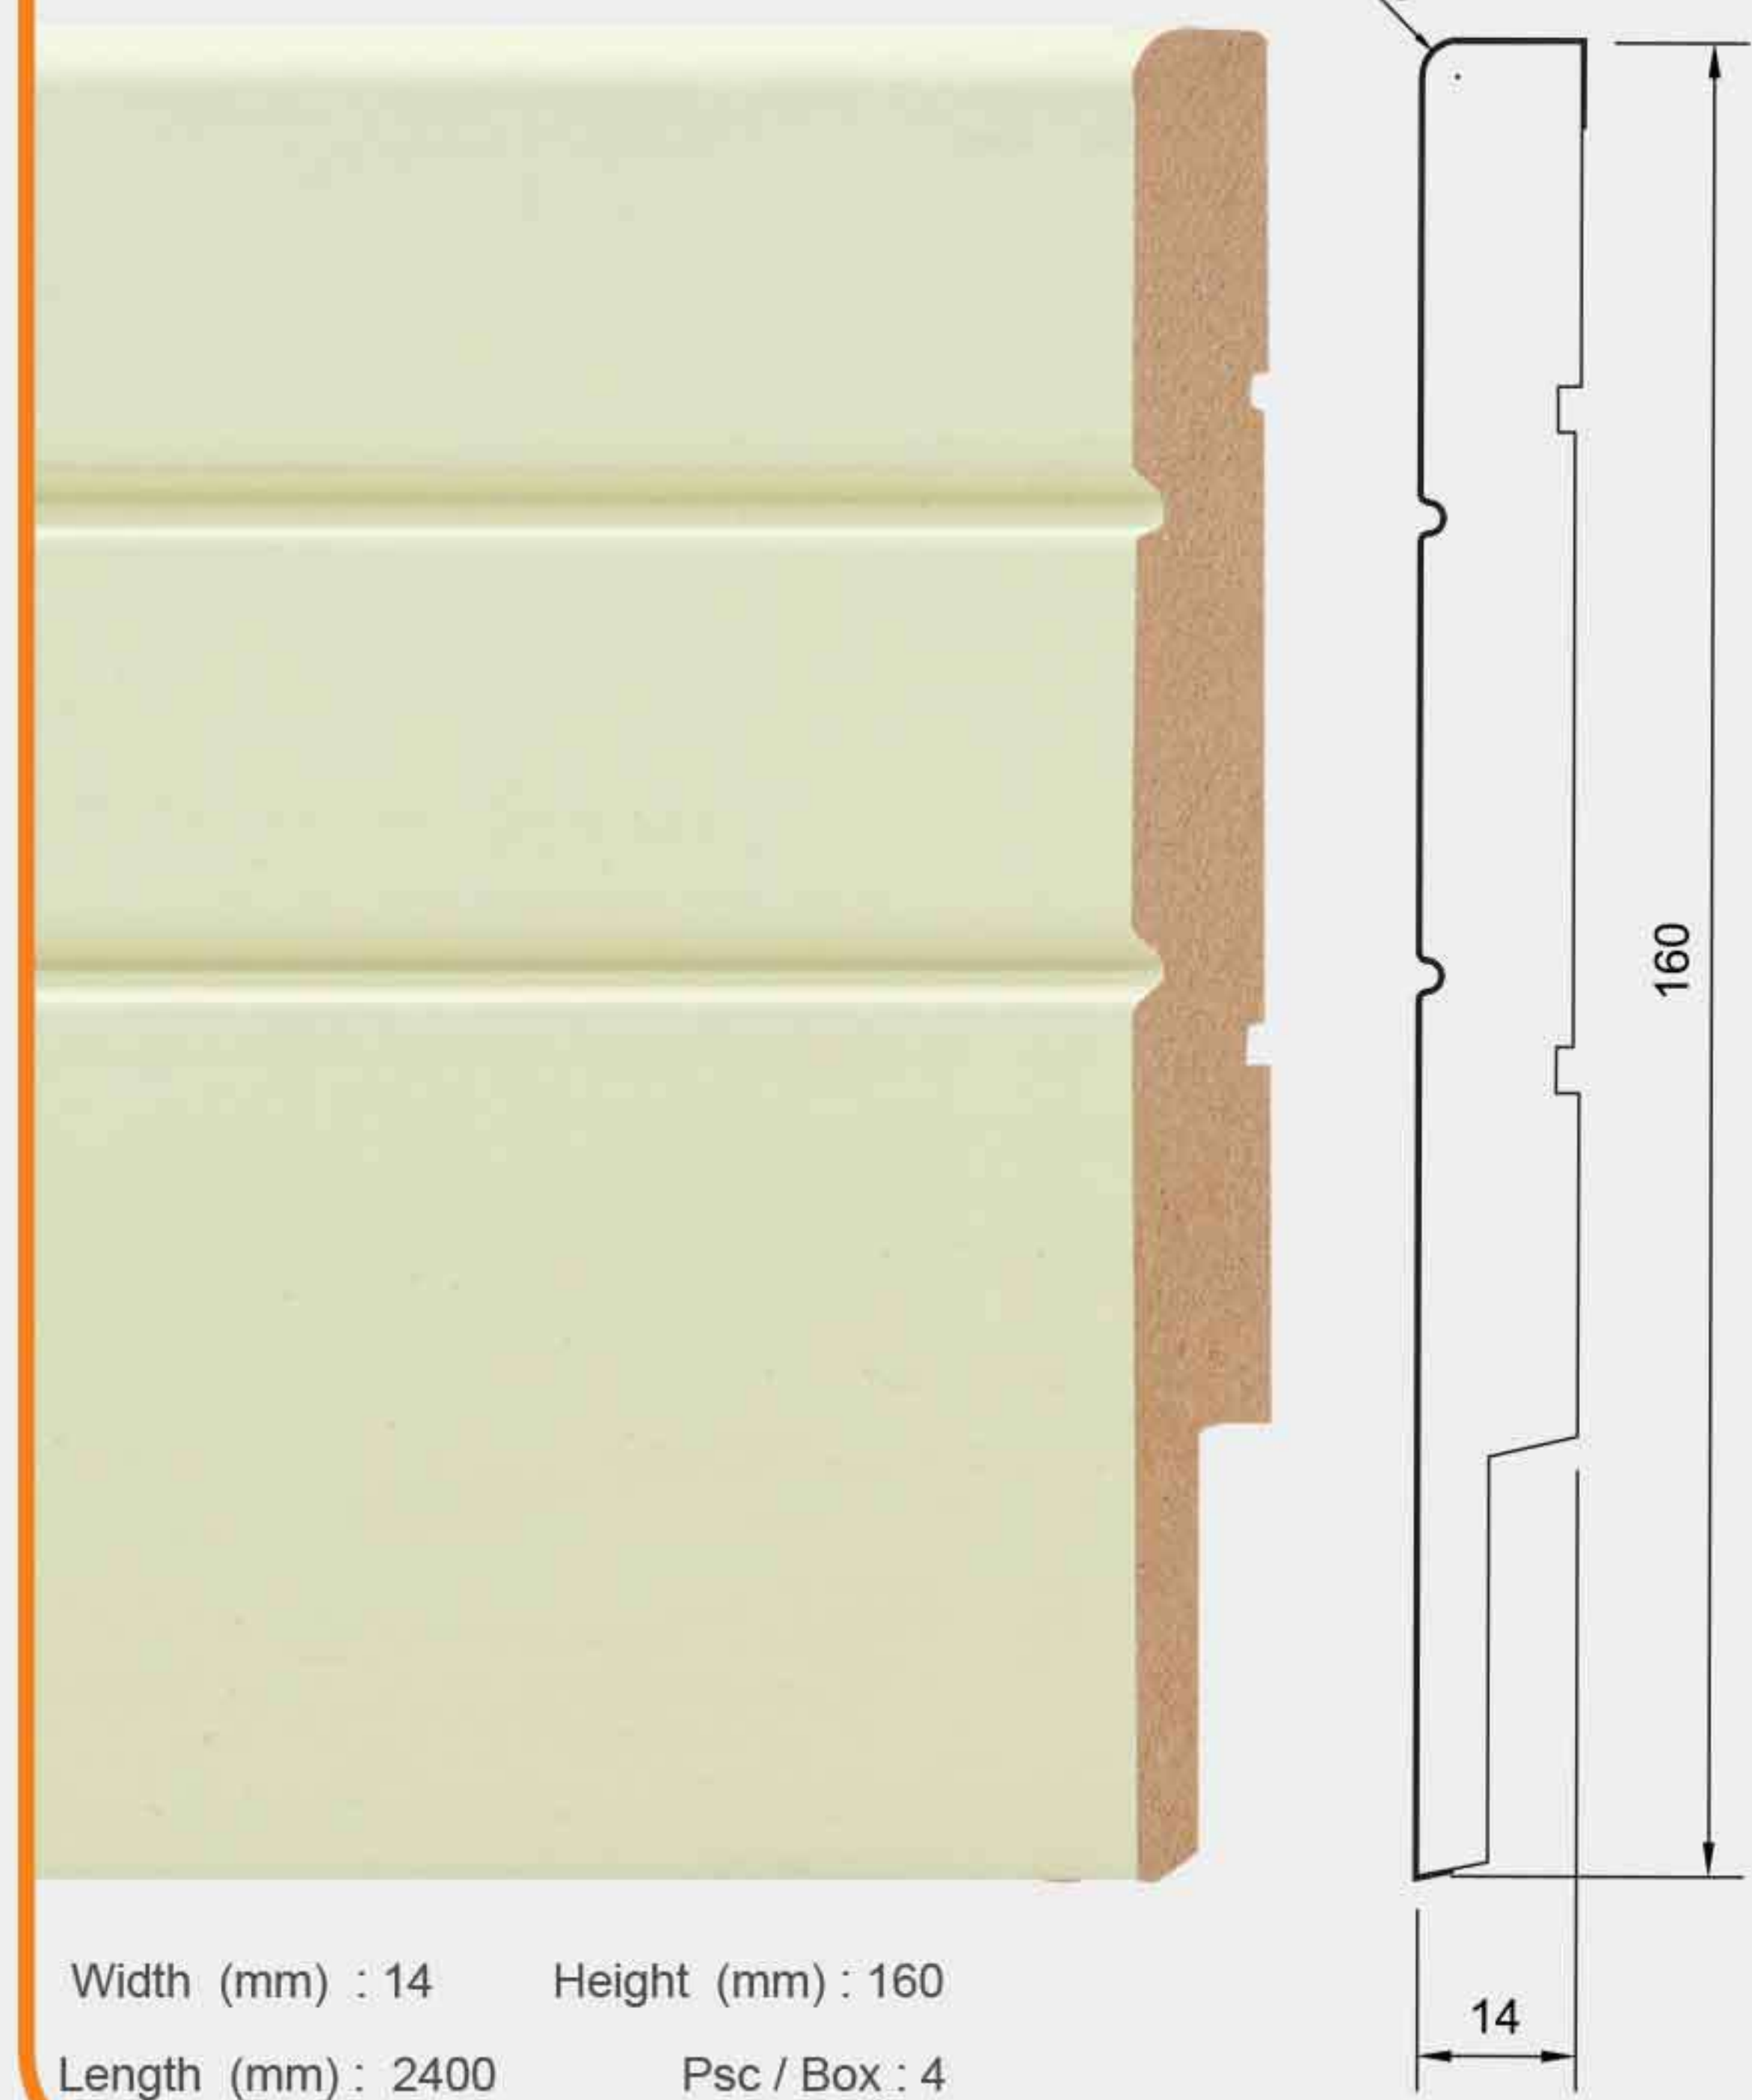

14160-FUU-K-R3

Width (mm) : 14   Height (mm) : 160
Length (mm) : 2400   Psc / Box : 4