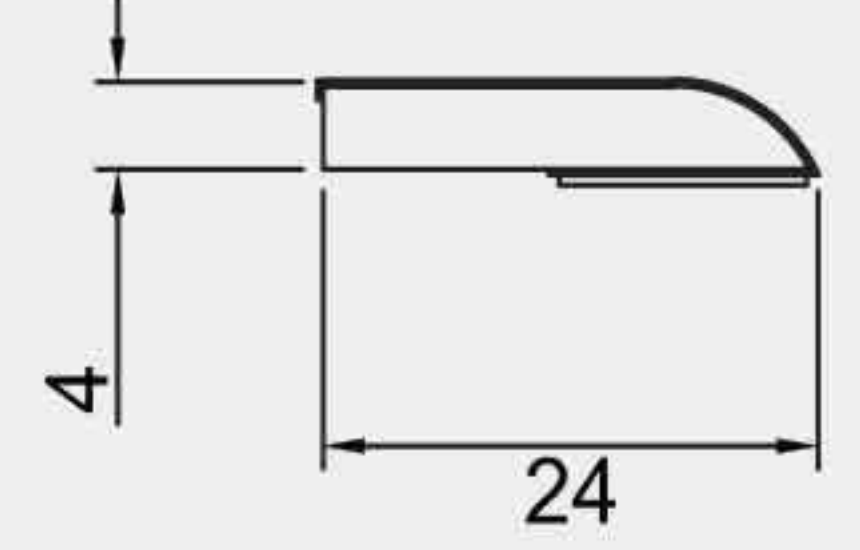

424 MDF

Width (mm) : 24   Height (mm) : 4
Length (mm) : 2800   Pcs / Box : 100