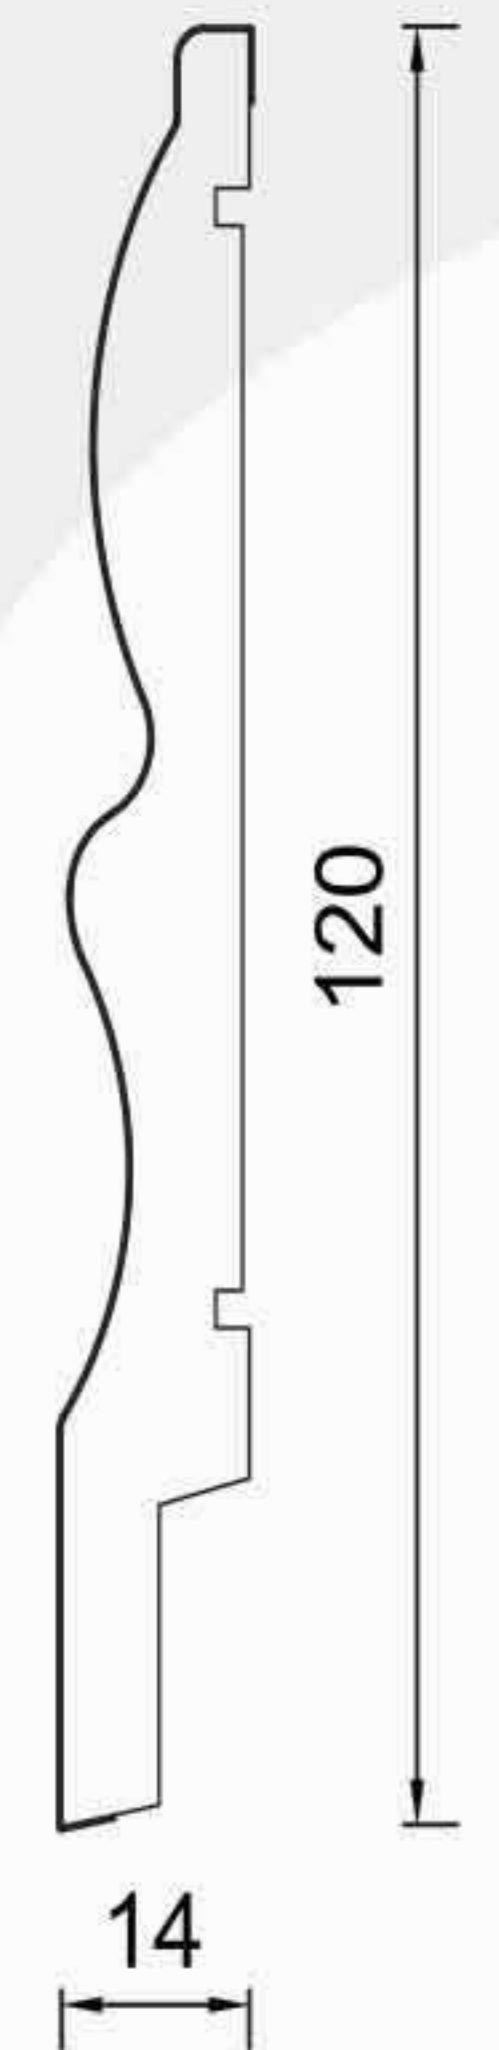

14120-NRV-K

Width (mm) : 14   Height (mm) : 120
Length (mm) : 2400   Pcs / Box : 10