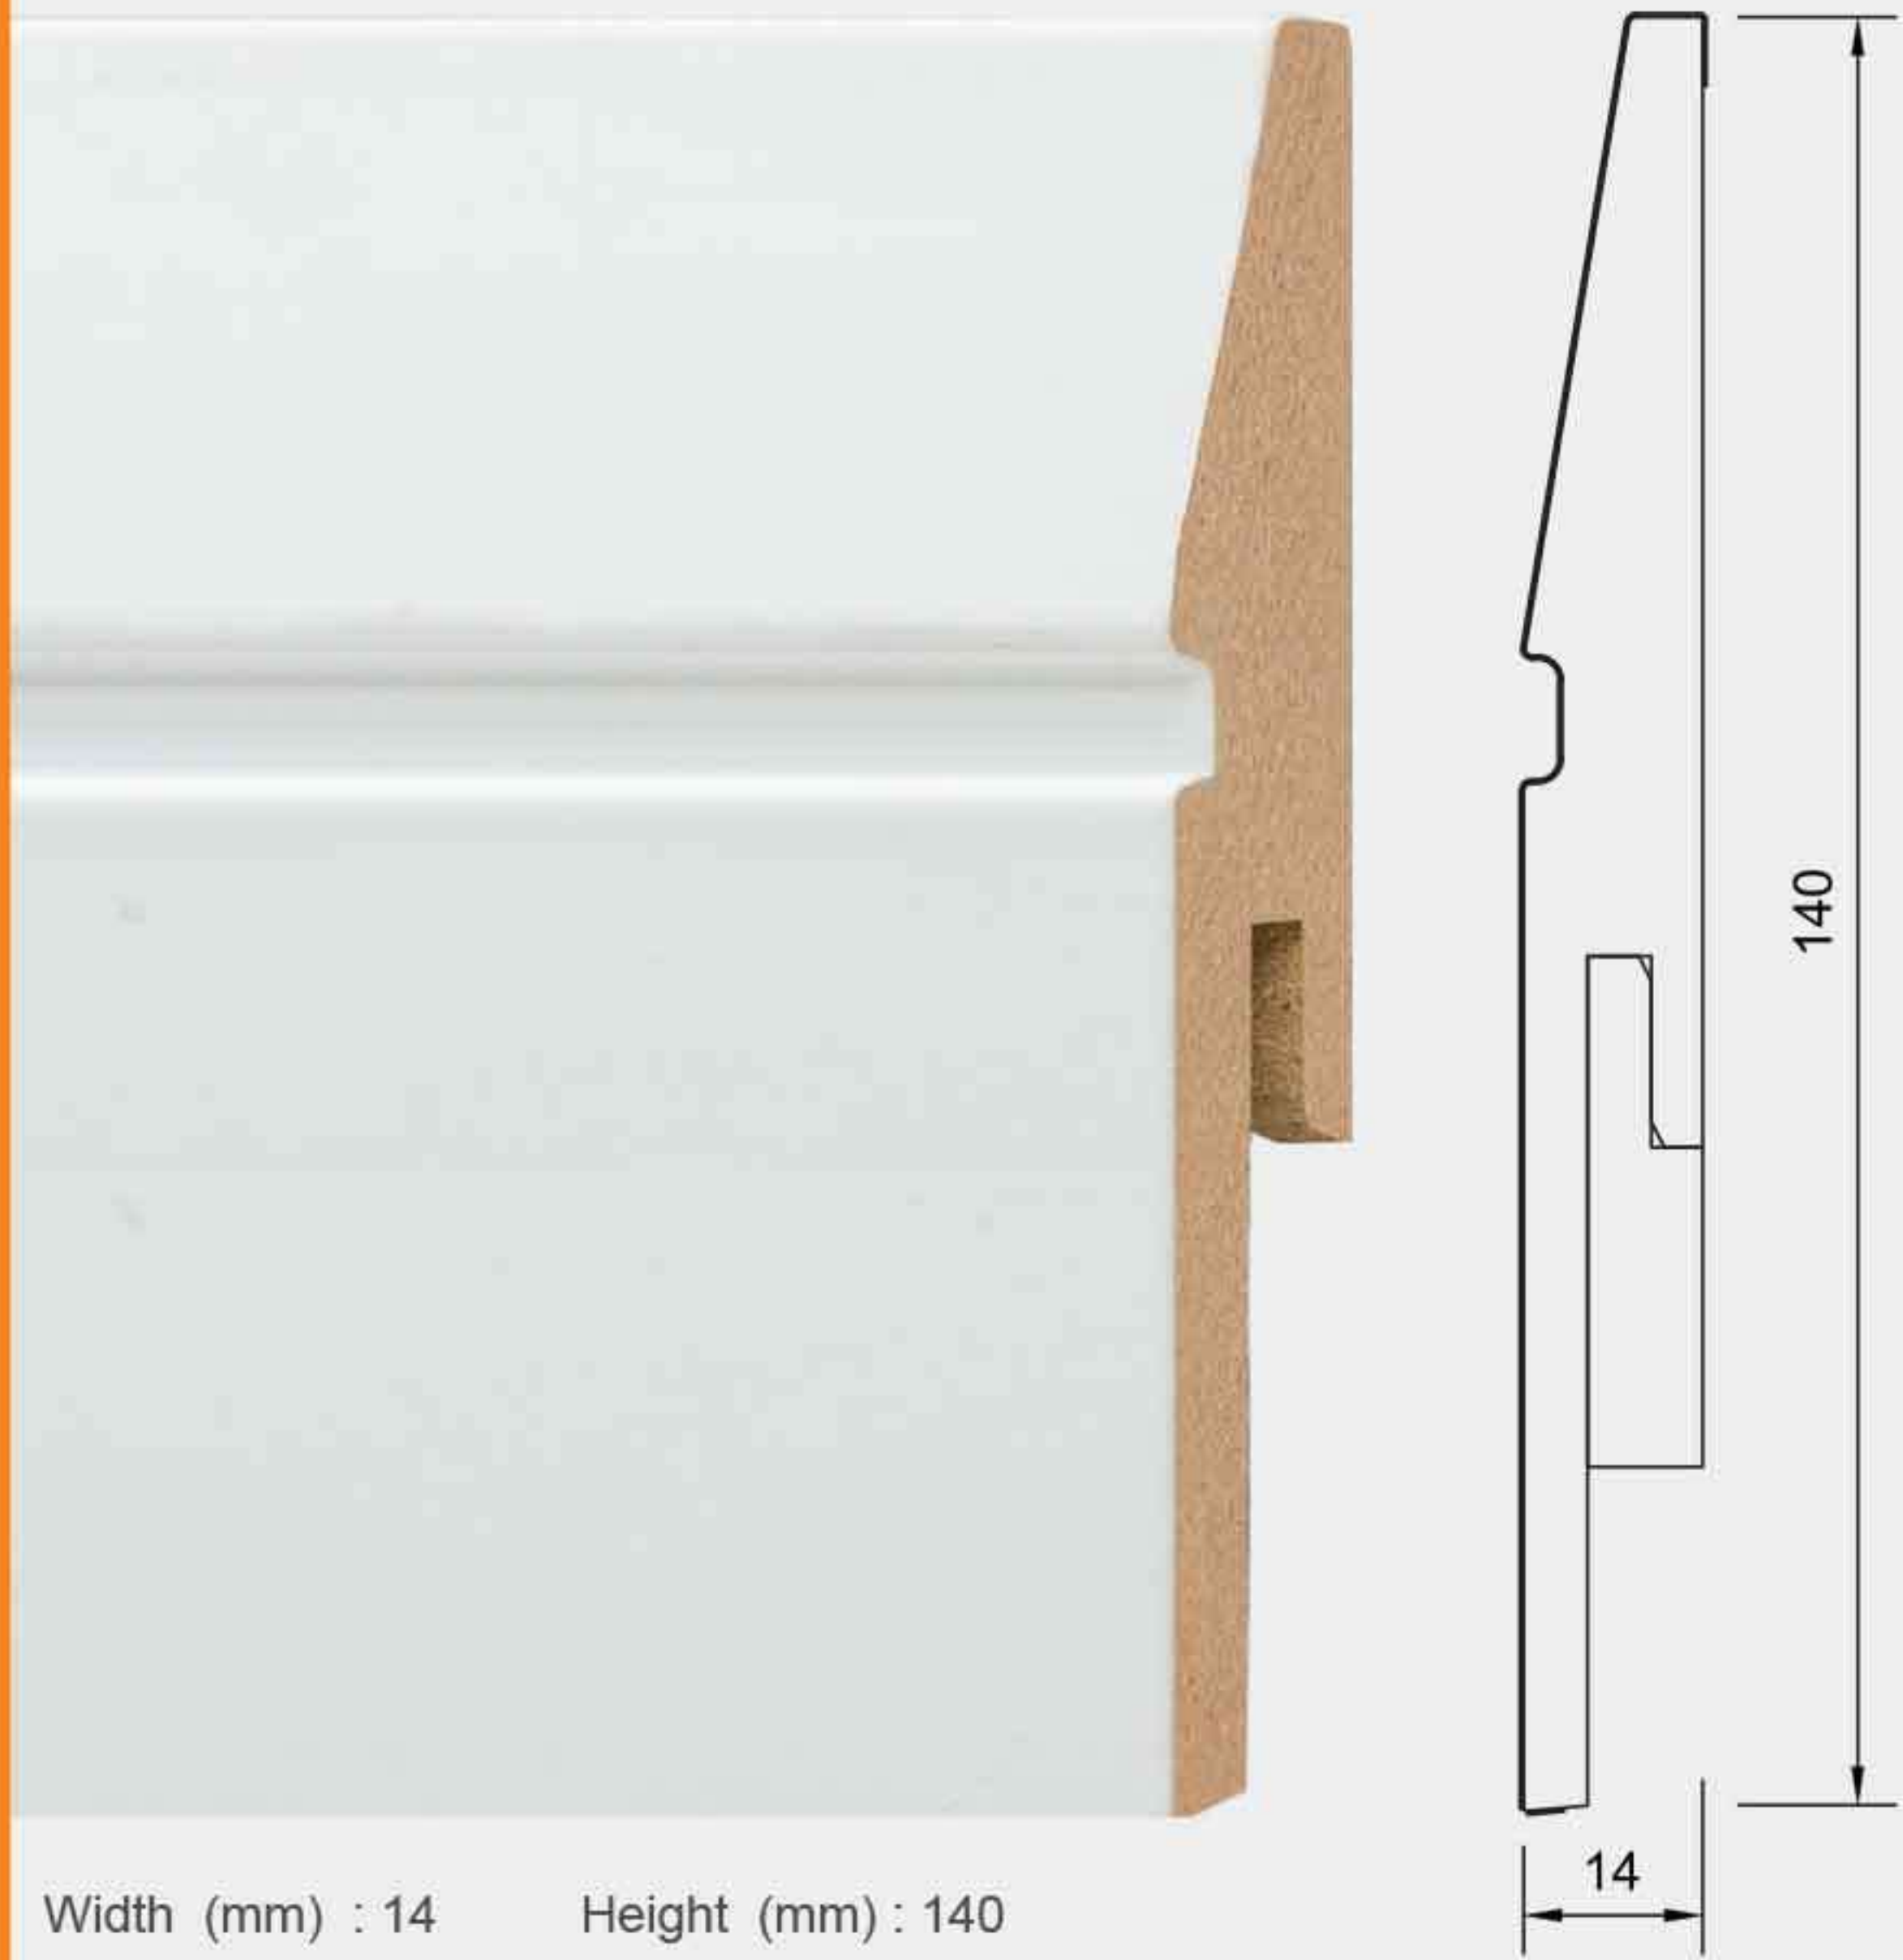

14140-DNZ-FU-AS

Width (mm) : 14   Height (mm) : 140
Length (mm) : 2400   Psc / Box : 10