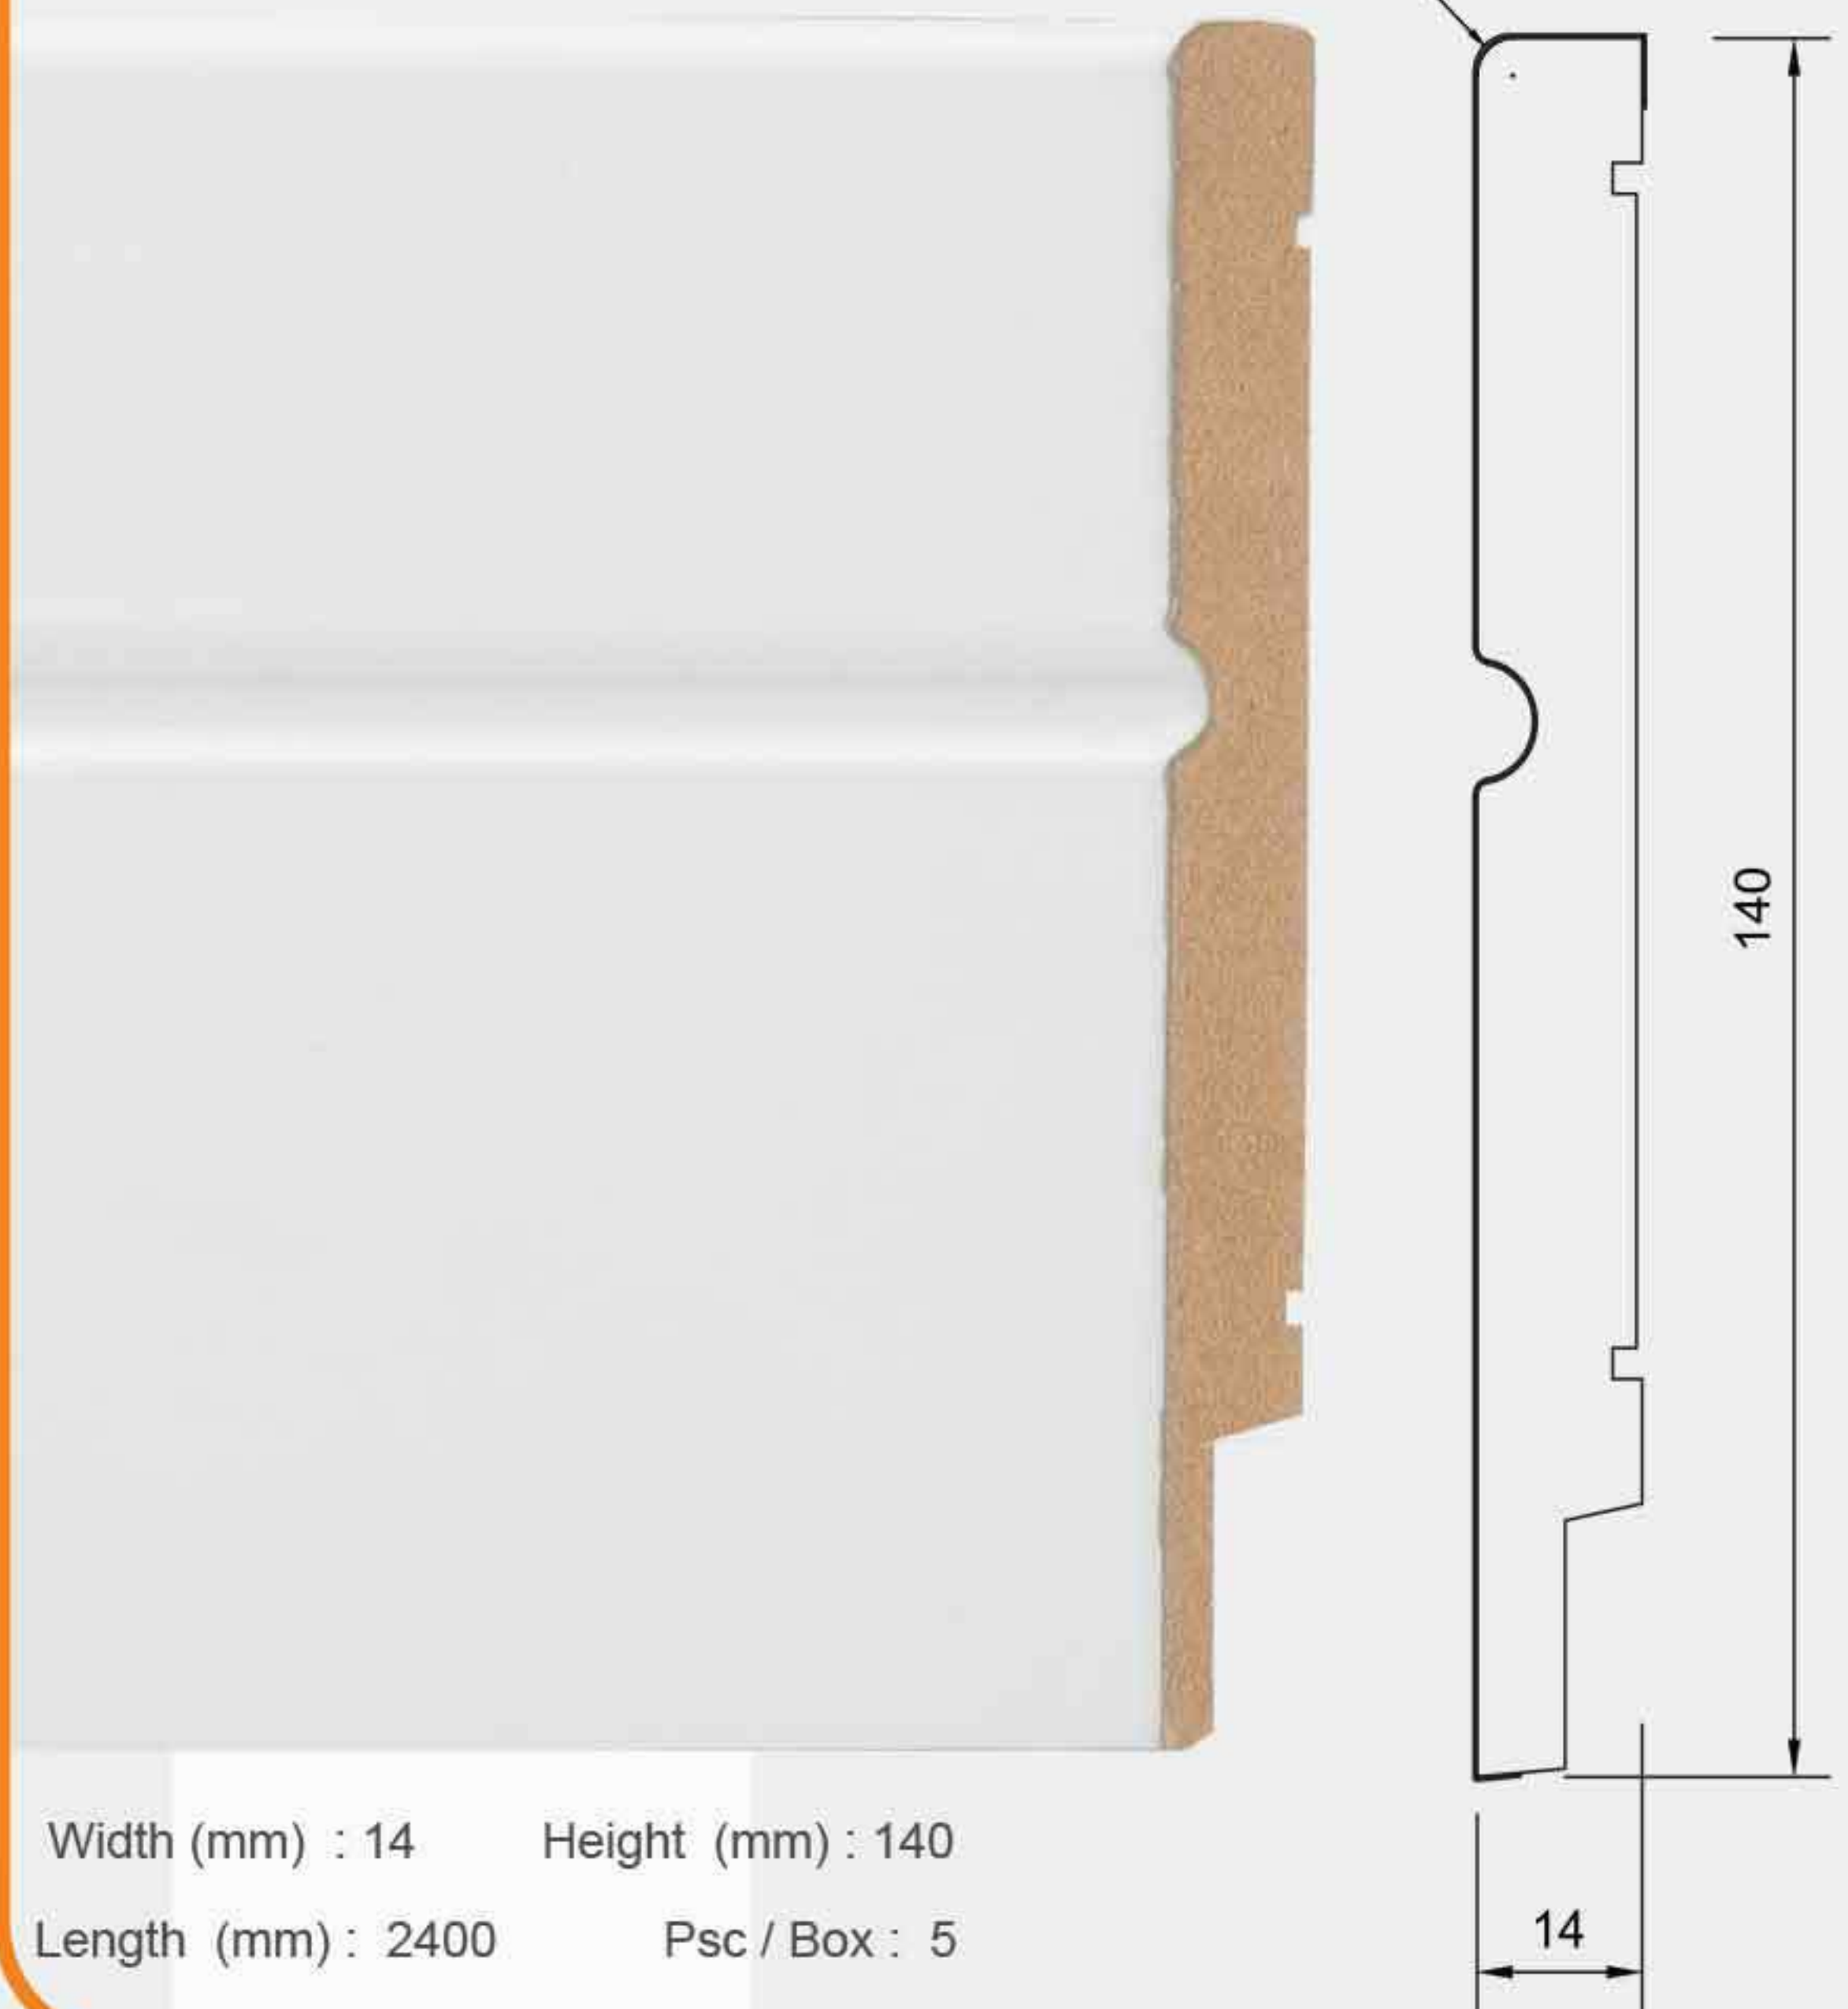

14140-PLC-FU-K-R3

Width (mm) : 14   Height (mm) : 140
Length (mm) : 2400   Psc / Box : 5