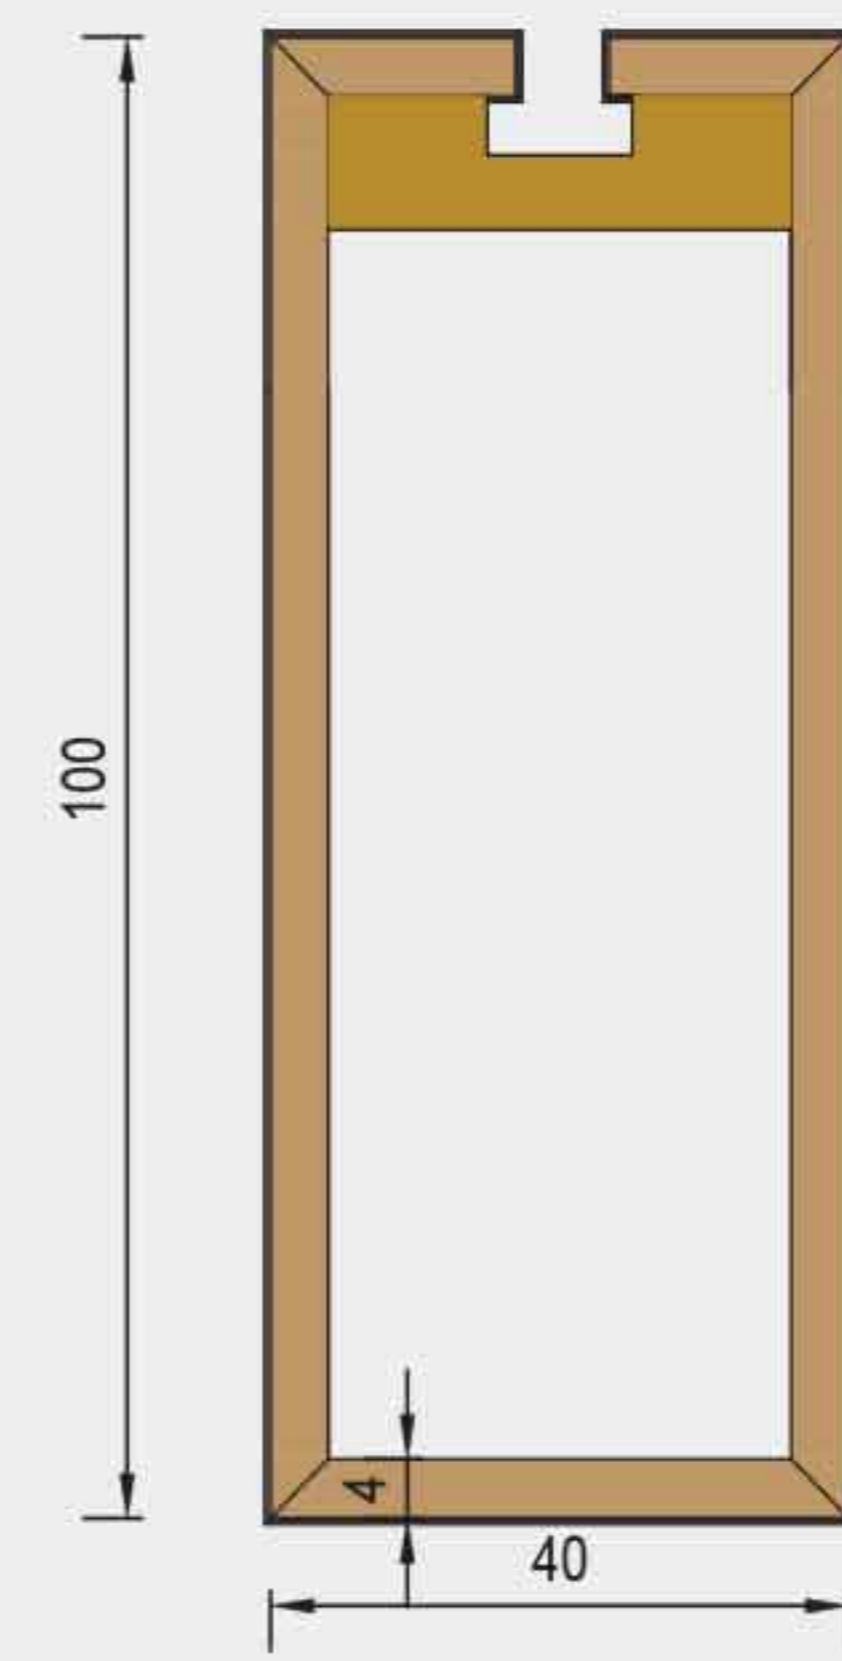

R48-10

Width (mm) : 48 Height (mm) : 14
Length (mm) : 2400

22100

Width (mm) : 22 Height (mm) : 100
Length (mm) : 2400

R51-15

Width (mm) : 51 Height (mm) : 19
Length (mm) : 2400

R60-14

Width (mm) : 60 Height (mm) : 21
Length (mm) : 2400

E38-10

Width (mm) : 38 Height (mm) : 14
Length (mm) : 2400

E38-15

Width (mm) : 38 Height (mm) : 19
Length (mm) : 2400

E42-19

Width (mm) : 42 Height (mm) : 26
Length (mm) : 2400

R57-8

Width (mm) : 57 Height (mm) : 15
Length (mm) : 2400

T58-10

Width (mm) : 58 Height (mm) : 14
Length (mm) : 2400

R65-19

Width (mm) : 65 Height (mm) : 26
Length (mm) : 2400

T58-15

Width (mm) : 58 Height (mm) : 18
Length (mm) : 2400

RT55-14-8

Width (mm) : 55 Height (mm) : 21
Length (mm) : 2400

STR-40-690-8

STAIRCASE PROFILES

ACCESSORIES PROFILES

CLOSING PROFILES

RISER BOARDS

BFL-4-40-100-AS

BFL-4-40-100

Width (mm) : 40
Length (mm) : 2800