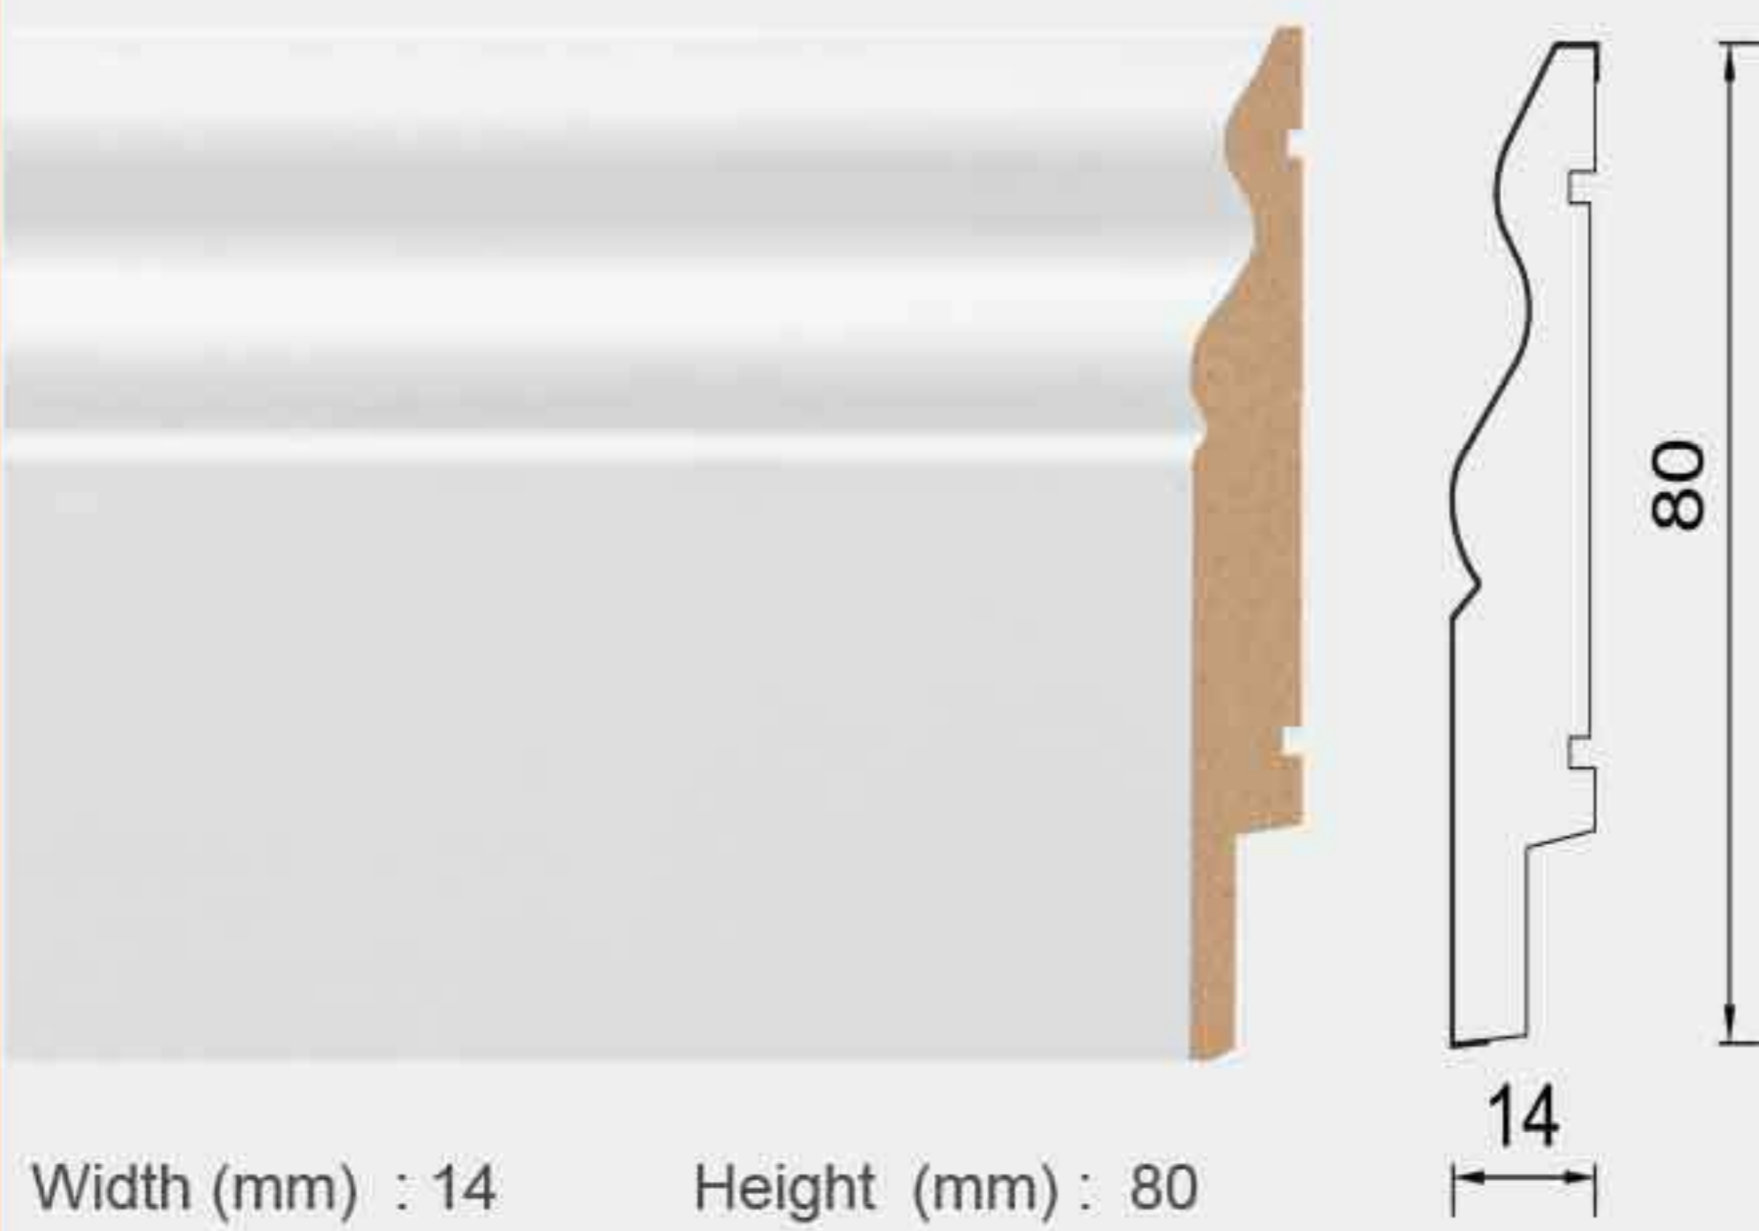

1480-OGEE-K

Width (mm) : 14   Height (mm) : 80
Length (mm) : 2400   Pcs / Box : 17