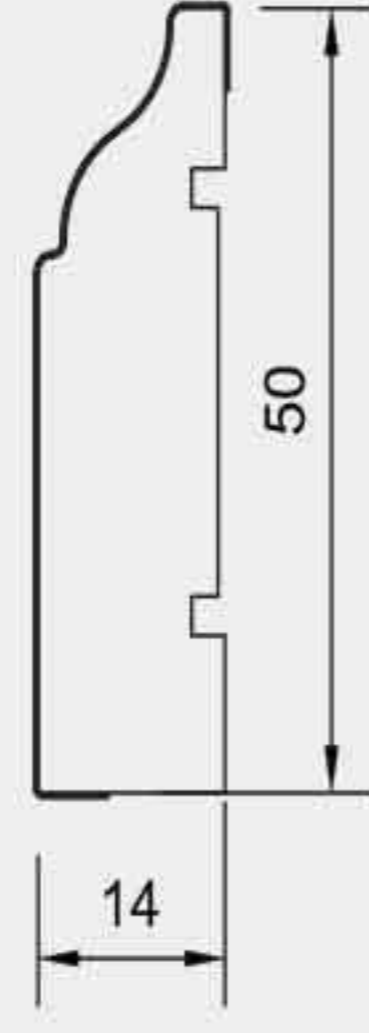

14140-OGEE-AS

Width (mm) : 14 Height (mm) : 140
Length (mm) : 2400 Pcs/Box: 10

18120-LED-R3

Width (mm) : 18 Height (mm) : 120
Length (mm) : 2400 Pcs/Box: 6

1450-WB-P

Width (mm) : 14 Height (mm) : 50
Length (mm) : 2400 Pcs / Box : 20

1480-WB-CLP

Width (mm) : 14 Height (mm) : 80
Length (mm) : 2400 Pcs / Box : 15

1480-JR-K

Width (mm) : 14 Height (mm) : 80
Length (mm) : 2400 Pcs / Box : 15

1480-WB-K

Width (mm) : 14 Height (mm) : 80
Length (mm) : 2400 Pcs / Box : 15

E38-10

Width (mm) : 38 Height (mm) : 14
Length (mm) : 2400

E38-15

Width (mm) : 38 Height (mm) : 19
Length (mm) : 2400

E42-19

Width (mm) : 42 Height (mm) : 26
Length (mm) : 2400

R57-8

Width (mm) : 57 Height (mm) : 15
Length (mm) : 2400