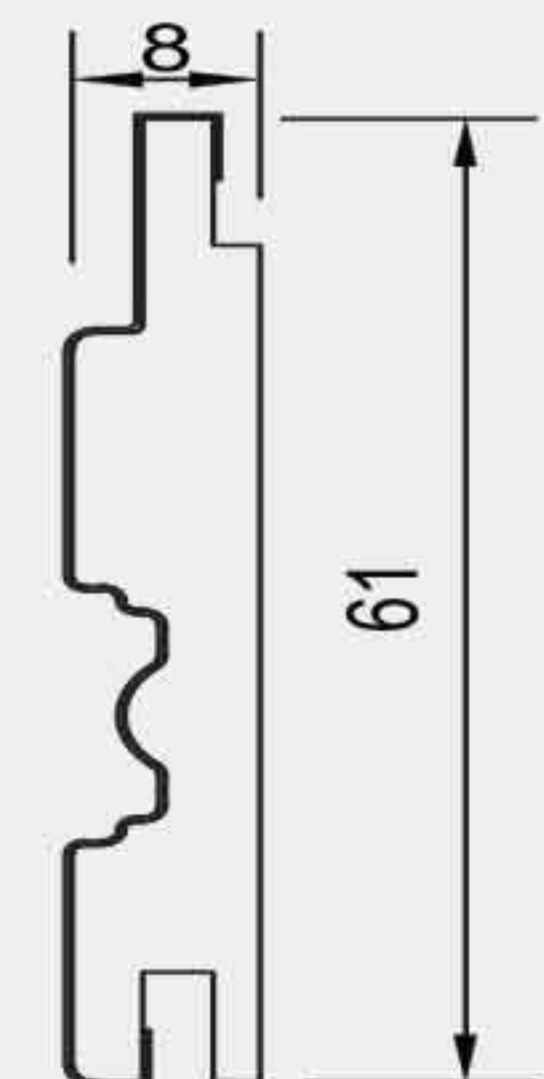

PNL-2

Width (mm) : 61   Height (mm) : 8
Length (mm) : 2800   Pcs / Box : 24