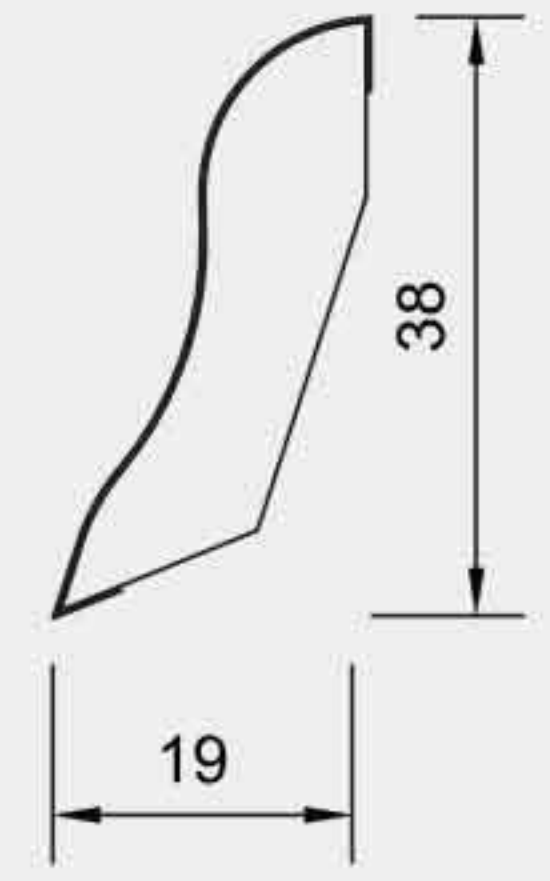

Ethos - to provide the same respect and individual attention (whether corporate or private) that has been the hallmark of Turkish custom for decades.

V39-C-10

Width (mm) : 19 Height (mm) : 39
Length (mm) : 2400 Pcs / Box : 25

1938-C-10

Width (mm) : 19 Height (mm) : 38
Length (mm) : 2400 Pcs / Box : 36

2040-B-CLK-12

Width (mm) : 20 Height (mm) : 40
Length (mm) : 2400 Pcs / Box : 30

2240-CLK-14

Width (mm) : 22 Height (mm) : 40
Length (mm) : 2400 Pcs / Box : 30

1854-K9

Width (mm) : 18 Height (mm) : 54
Length (mm) : 2400 Pcs / Box : 30

1955-K-10

Width (mm) : 19 Height (mm) : 55
Length (mm) : 2400 Pcs / Box : 26

1880-L-K-E

Width (mm) : 18 Height (mm) : 80
Length (mm) : 2400 Pcs / Box : 21

1890-L-14

Width (mm) : 18 Height (mm) : 90
Length (mm) : 2400 Pcs / Box : 12

1690-L-12

Width (mm) : 16 Height (mm) : 90
Length (mm) : 2400 Pcs / Box : 16

18100-L-10

Width (mm) : 18 Height (mm) : 100
Length (mm) : 2400 Pcs / Box : 15