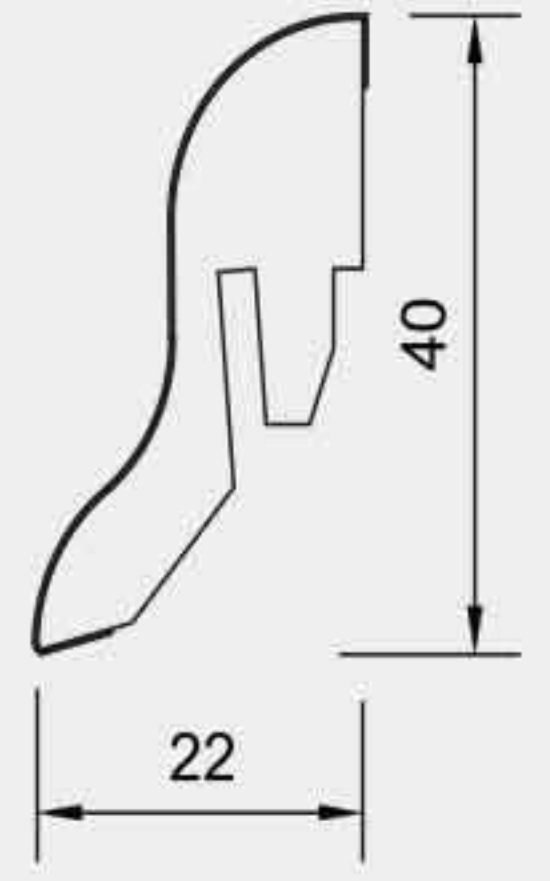

Ethos - to provide the same respect and individual attention (whether corporate or private) that has been the hallmark of Turkish custom for decades.

V39-C-10

Width (mm) : 19 Height (mm) : 39
Length (mm) : 2400 Pcs / Box : 25

1938-C-10

Width (mm) : 19 Height (mm) : 38
Length (mm) : 2400 Pcs / Box : 36

2040-B-CLK-12

Width (mm) : 20 Height (mm) : 40
Length (mm) : 2400 Pcs / Box : 30

2240-CLK-14

Width (mm) : 22 Height (mm) : 40
Length (mm) : 2400 Pcs / Box : 30

1854-K9

Width (mm) : 18 Height (mm) : 54
Length (mm) : 2400 Pcs / Box : 30

1955-K-10

Width (mm) : 19 Height (mm) : 55
Length (mm) : 2400 Pcs / Box : 26

1880-L-K-E

Width (mm) : 18 Height (mm) : 80
Length (mm) : 2400 Pcs / Box : 21

1890-L-14

Width (mm) : 18 Height (mm) : 90
Length (mm) : 2400 Pcs / Box : 12

1690-L-12

Width (mm) : 16 Height (mm) : 90
Length (mm) : 2400 Pcs / Box : 16

18100-L-10

Width (mm) : 18 Height (mm) : 100
Length (mm) : 2400 Pcs / Box : 15