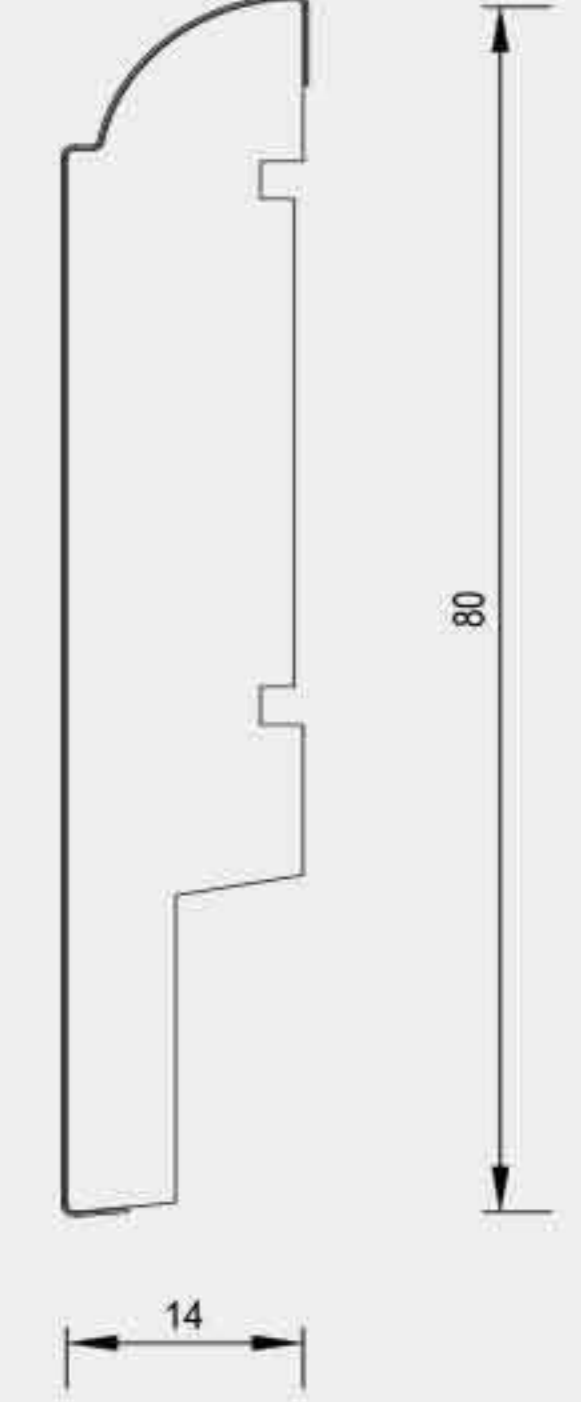

1480-WB-CLP

Width (mm) : 14 Height (mm) : 80
Length (mm) : 2400 Pcs / Box : 15

1480-JR-K

Width (mm) : 14 Height (mm) : 80
Length (mm) : 2400 Pcs / Box : 15

1480-WB-K

Width (mm) : 14 Height (mm) : 80
Length (mm) : 2400 Pcs / Box : 15

1485-OVOLO-K

Width (mm) : 14 Height (mm) : 85
Uzunluk (mm) : 2400 Pcs / Box : 10

14120-NRV-K

Width (mm) : 14 Height (mm) : 120
Length (mm) : 2400 Pcs / Box : 10

1280-TAC

Width (mm) : 12 Height (mm) : 80
Length (mm) : 2400 Pcs / Box : 15

R48-10

Width (mm) : 48 Height (mm) : 14
Length (mm) : 2400

22100

Width (mm) : 22 Height (mm) : 100
Length (mm) : 2400

R51-15

Width (mm) : 51 Height (mm) : 19
Length (mm) : 2400

R60-14

Width (mm) : 60 Height (mm) : 21
Length (mm) : 2400

E38-10

Width (mm) : 38 Height (mm) : 14
Length (mm) : 2400

E38-15

Width (mm) : 38 Height (mm) : 19
Length (mm) : 2400

E42-19

Width (mm) : 42 Height (mm) : 26
Length (mm) : 2400

R57-8

Width (mm) : 57 Height (mm) : 15
Length (mm) : 2400