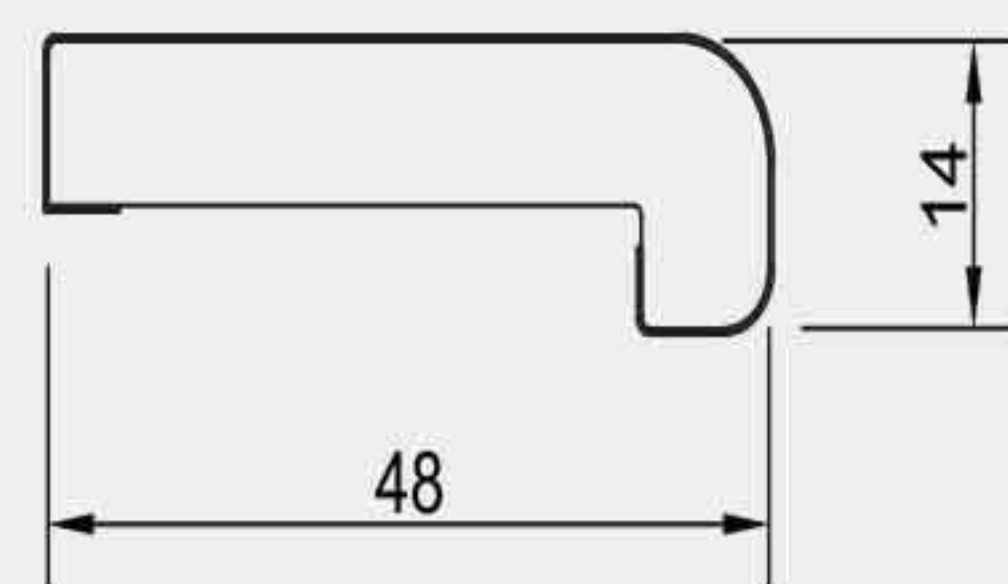

CLS 48

Width (mm) : 48   Height (mm) : 14
Length (mm) : 2400   Pcs / Box : 24