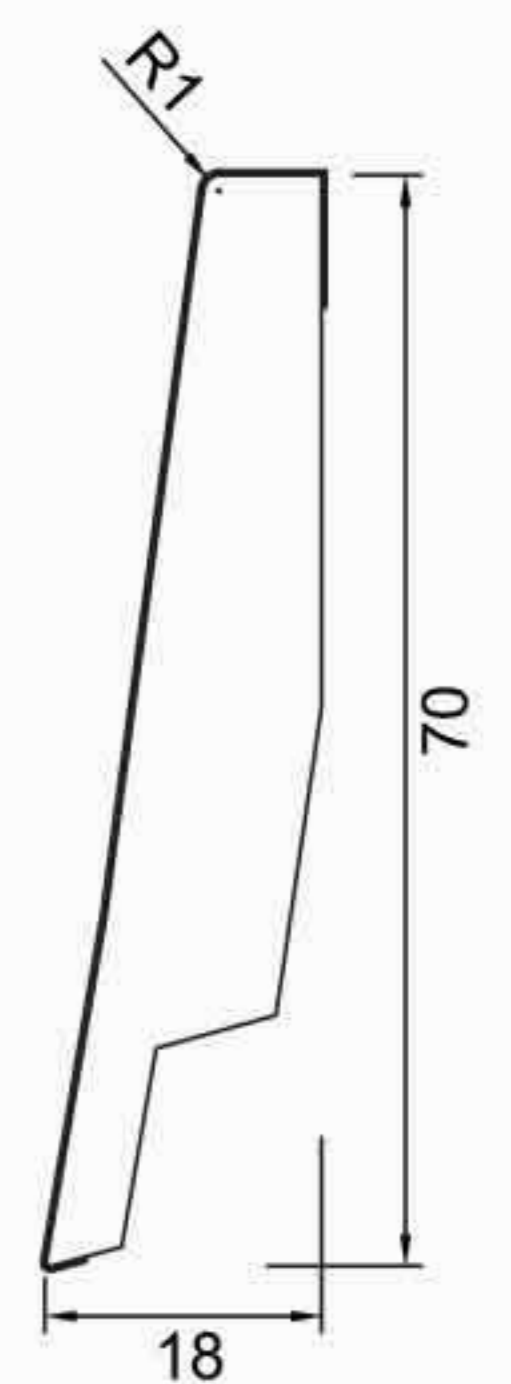

1958-CLK-14

Width (mm) : 19 Height (mm) : 58
Length (mm) : 2400 Pcs / Box : 21

1670-K-12-R1

Width (mm) : 16 Height (mm) : 70
Length (mm) : 2400 Pcs / Box : 20

1870-K-12-R1

Width (mm) : 18 Height (mm) : 70
Length (mm) : 2400 Pcs / Box : 20