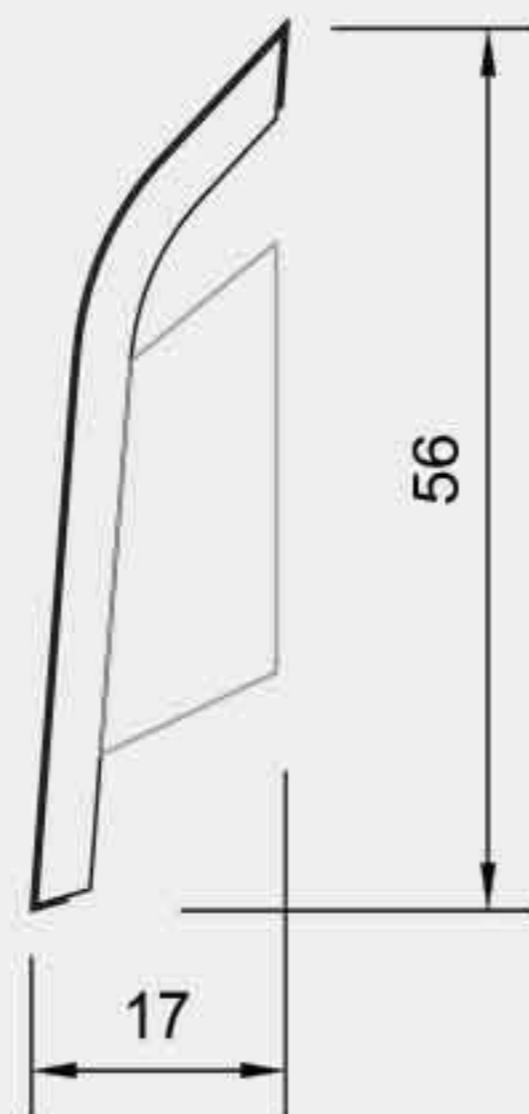

40 WBA

Width (mm) : 16 Height (mm) : 40
Length (mm) : 2400 Pcs / Box : 45

1025

Width (mm) : 10 Height (mm) : 25
Length (mm) : 2400 Pcs / Box : 65

1058-HOEK PLINT

Width (mm) : 17 Height (mm) : 56
Length (mm) : 2400 Pcs / Box : 50

R48-10

Width (mm) : 48 Height (mm) : 14
Length (mm) : 2400

22100

Width (mm) : 22 Height (mm) : 100
Length (mm) : 2400

R51-15

Width (mm) : 51 Height (mm) : 19
Length (mm) : 2400

R60-14

Width (mm) : 60 Height (mm) : 21
Length (mm) : 2400

E38-10

Width (mm) : 38 Height (mm) : 14
Length (mm) : 2400

E38-15

Width (mm) : 38 Height (mm) : 19
Length (mm) : 2400

E42-19

Width (mm) : 42 Height (mm) : 26
Length (mm) : 2400

R57-8

Width (mm) : 57 Height (mm) : 15
Length (mm) : 2400

T58-10

Width (mm) : 58 Height (mm) : 14
Length (mm) : 2400

R65-19

Width (mm) : 65 Height (mm) : 26
Length (mm) : 2400

T58-15

Width (mm) : 58 Height (mm) : 18
Length (mm) : 2400

RT55-14-8

Width (mm) : 55 Height (mm) : 21
Length (mm) : 2400