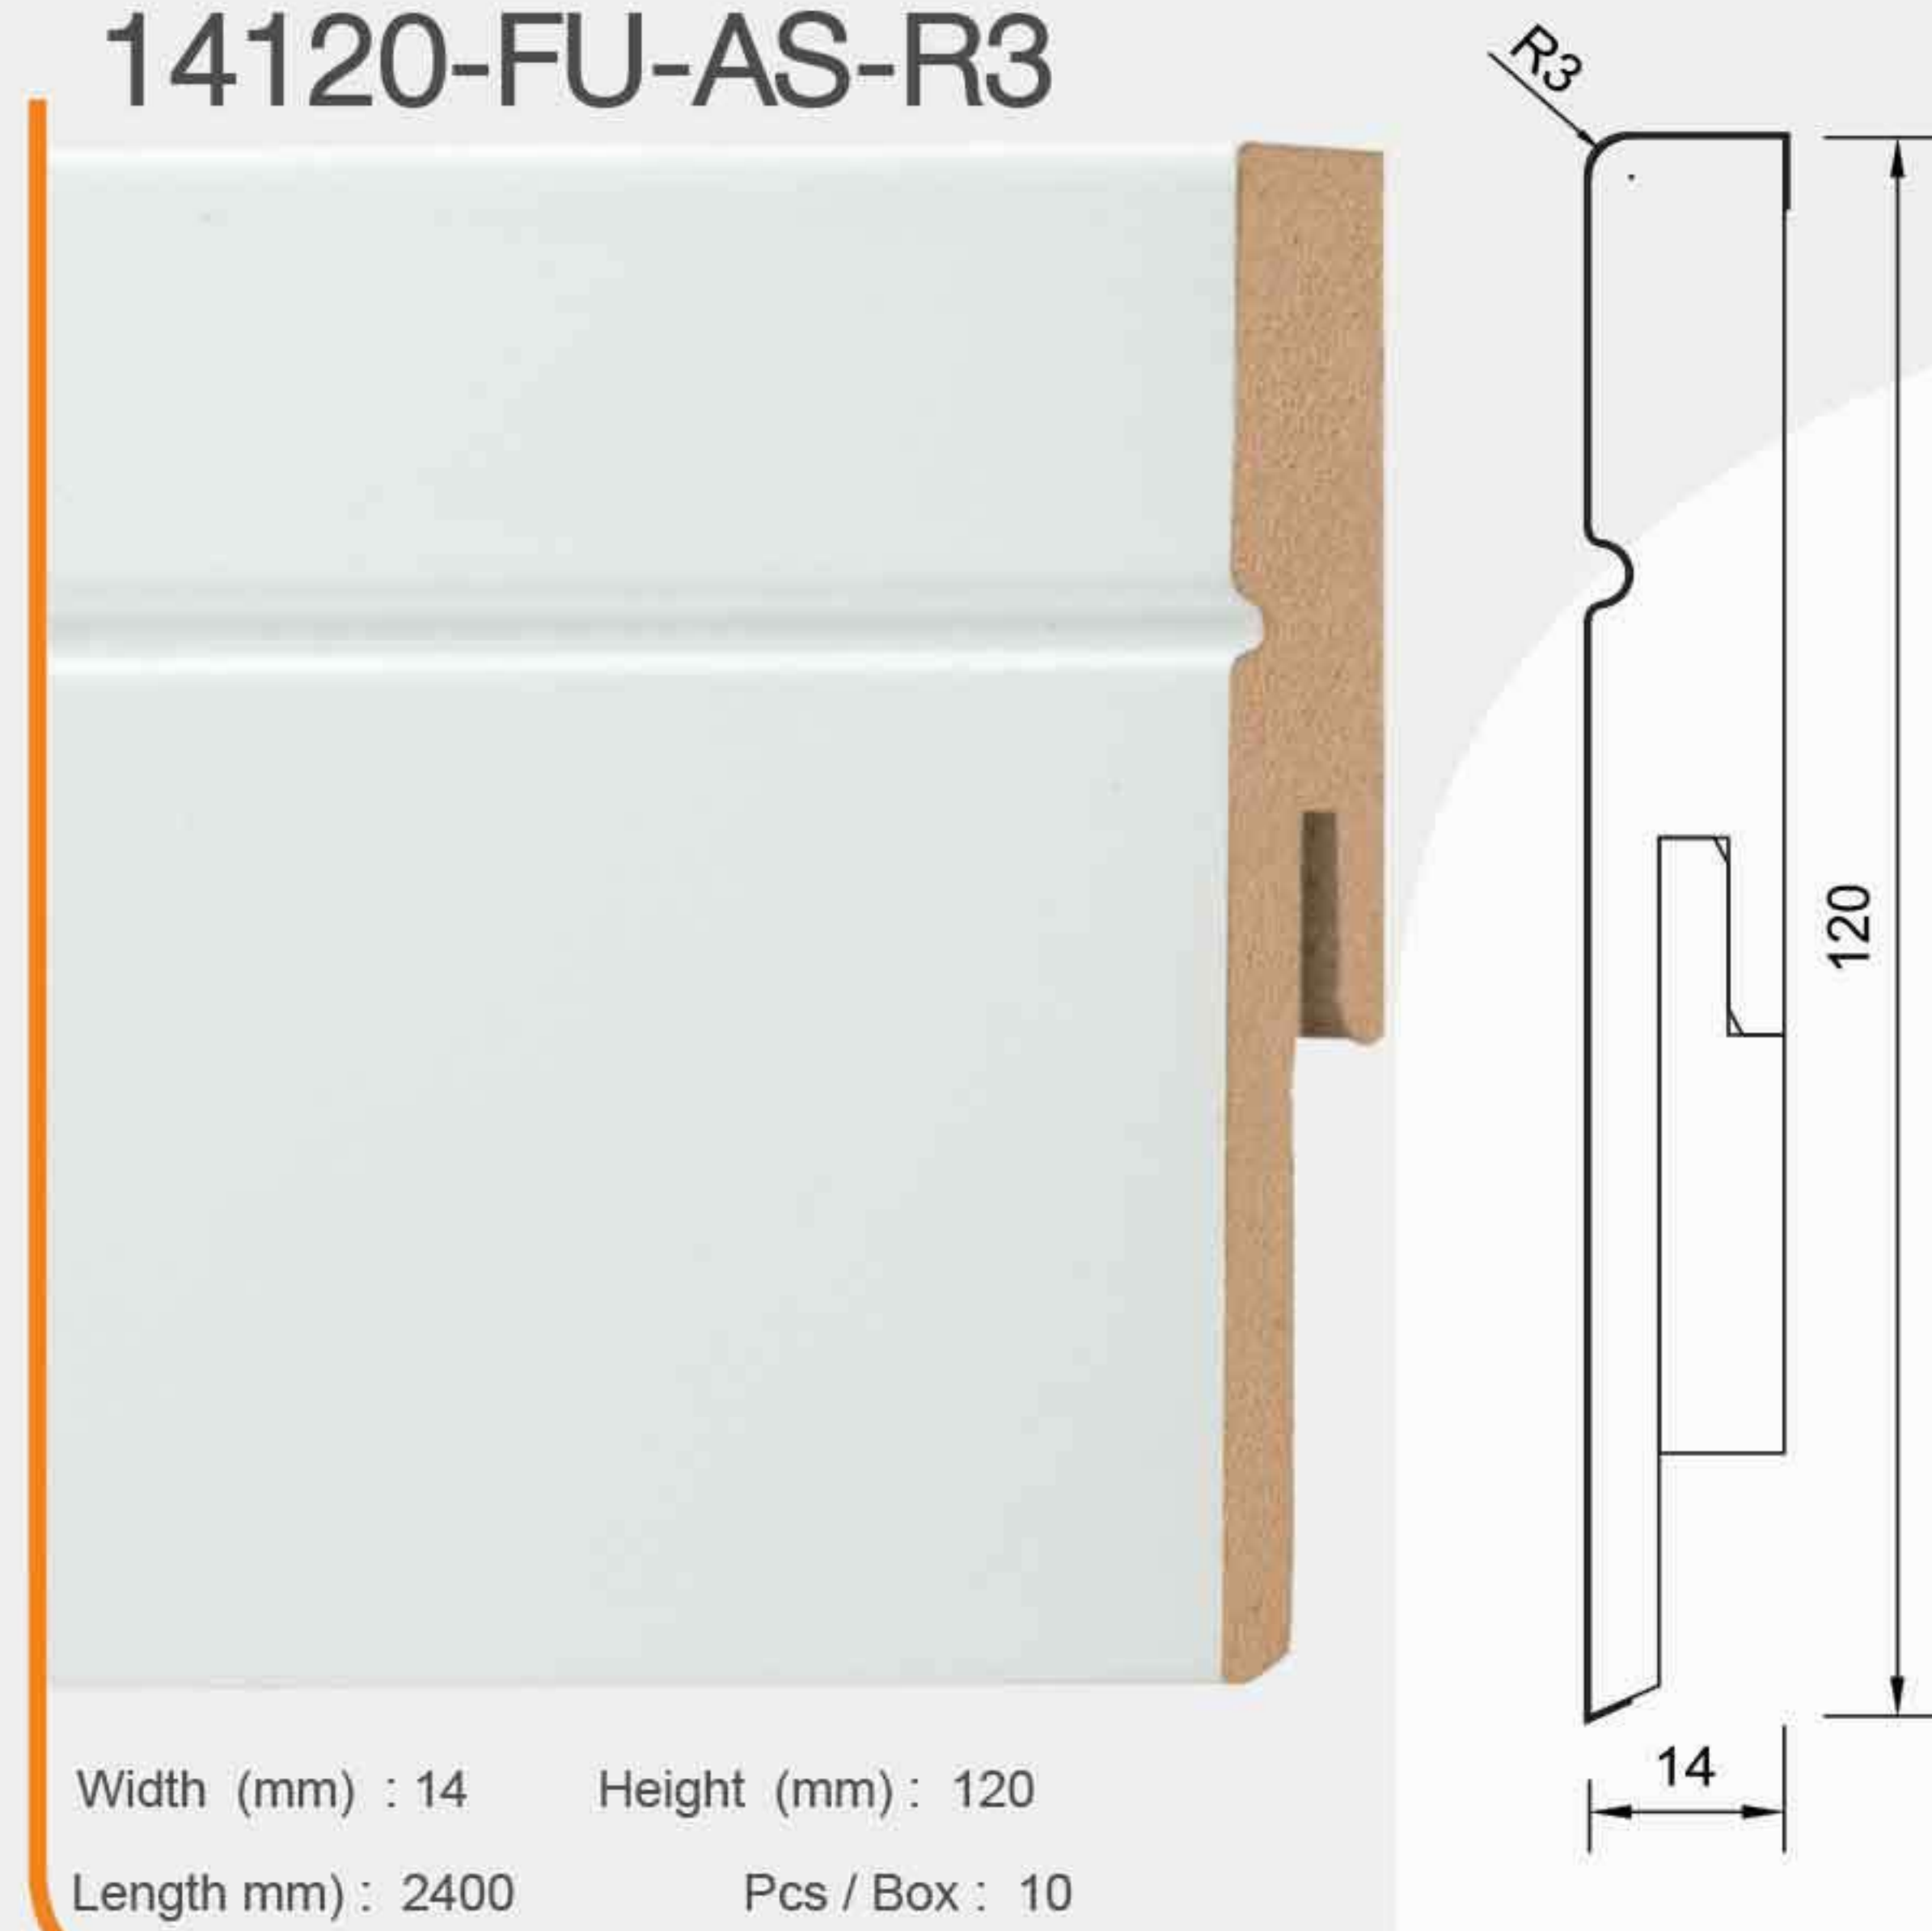

14120-FU-AS-R3

Width (mm) : 14   Height (mm) : 120
Length (mm) : 2400   Pcs / Box : 10