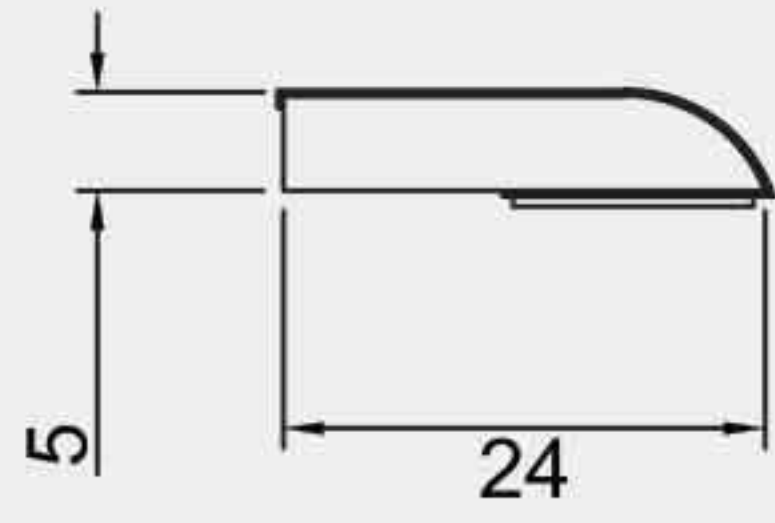

STC 64

Width (mm) : 64 Height (mm) : 18
Length (mm) : 2400 Psc / Box : 16

STN 64

Width (mm) : 64 Height (mm) : 18
Length (mm) : 2400 Psc / Box : 16

DECORATION PROFILES

524 AYOUS

Width (mm) : 24 Height (mm) : 5
Length (mm) : 2500 Pcs / Box : 100

R48-10

Width (mm) : 48 Height (mm) : 14
Length (mm) : 2400

22100

Width (mm) : 22 Height (mm) : 100
Length (mm) : 2400

R51-15

Width (mm) : 51 Height (mm) : 19
Length (mm) : 2400

R60-14

Width (mm) : 60 Height (mm) : 21
Length (mm) : 2400

E38-10

Width (mm) : 38 Height (mm) : 14
Length (mm) : 2400

E38-15

Width (mm) : 38 Height (mm) : 19
Length (mm) : 2400

E42-19

Width (mm) : 42 Height (mm) : 26
Length (mm) : 2400

R57-8

Width (mm) : 57 Height (mm) : 15
Length (mm) : 2400

T58-10

Width (mm) : 58 Height (mm) : 14
Length (mm) : 2400

R65-19

Width (mm) : 65 Height (mm) : 26
Length (mm) : 2400

T58-15

Width (mm) : 58 Height (mm) : 18
Length (mm) : 2400

RT55-14-8

Width (mm) : 55 Height (mm) : 21
Length (mm) : 2400