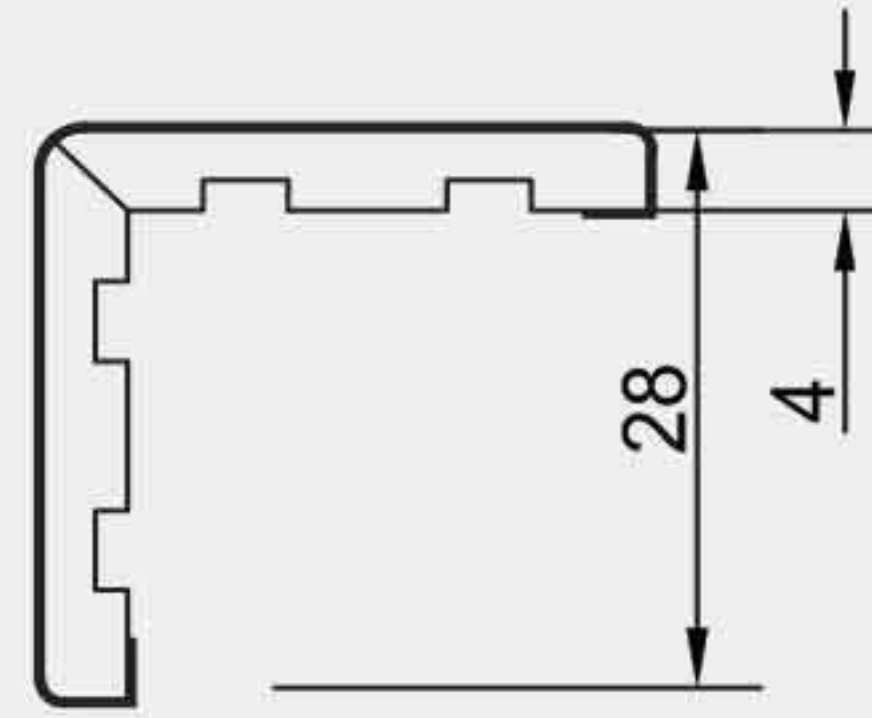

STC 64

Width (mm) : 64 Height (mm) : 18
Length (mm) : 2400 Psc / Box : 16

STN 64

Width (mm) : 64 Height (mm) : 18
Length (mm) : 2400 Psc / Box : 16

DECORATION PROFILES

524 AYOUS

Width (mm) : 24 Height (mm) : 5
Length (mm) : 2500 Pcs / Box : 100

424 MDF

Width (mm) : 24 Height (mm) : 4
Length (mm) : 2800 Pcs / Box : 100

CRN 45

Width (mm) : 22,5 Height (mm) : 22,5
Length (mm) : 2800 Pcs / Box : 65

CRN 60

Width (mm) : 24 Height (mm) : 24
Length (mm) : 2800 Pcs / Box : 60

R48-10

Width (mm) : 48 Height (mm) : 14
Length (mm) : 2400

22100

Width (mm) : 22 Height (mm) : 100
Length (mm) : 2400

R51-15

Width (mm) : 51 Height (mm) : 19
Length (mm) : 2400

R60-14

Width (mm) : 60 Height (mm) : 21
Length (mm) : 2400

E38-10

Width (mm) : 38 Height (mm) : 14
Length (mm) : 2400

E38-15

Width (mm) : 38 Height (mm) : 19
Length (mm) : 2400

E42-19

Width (mm) : 42 Height (mm) : 26
Length (mm) : 2400

R57-8

Width (mm) : 57 Height (mm) : 15
Length (mm) : 2400