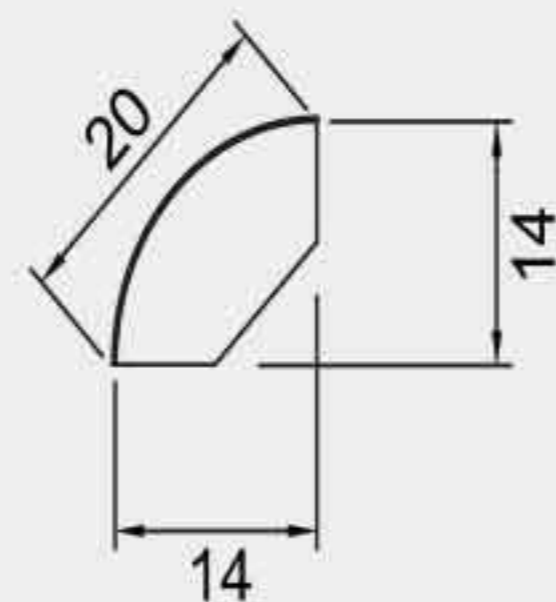

1414-QR-9

Width (mm) : 14   Height (mm) : 14
Length (mm) : 2400   Pcs / Box : 90