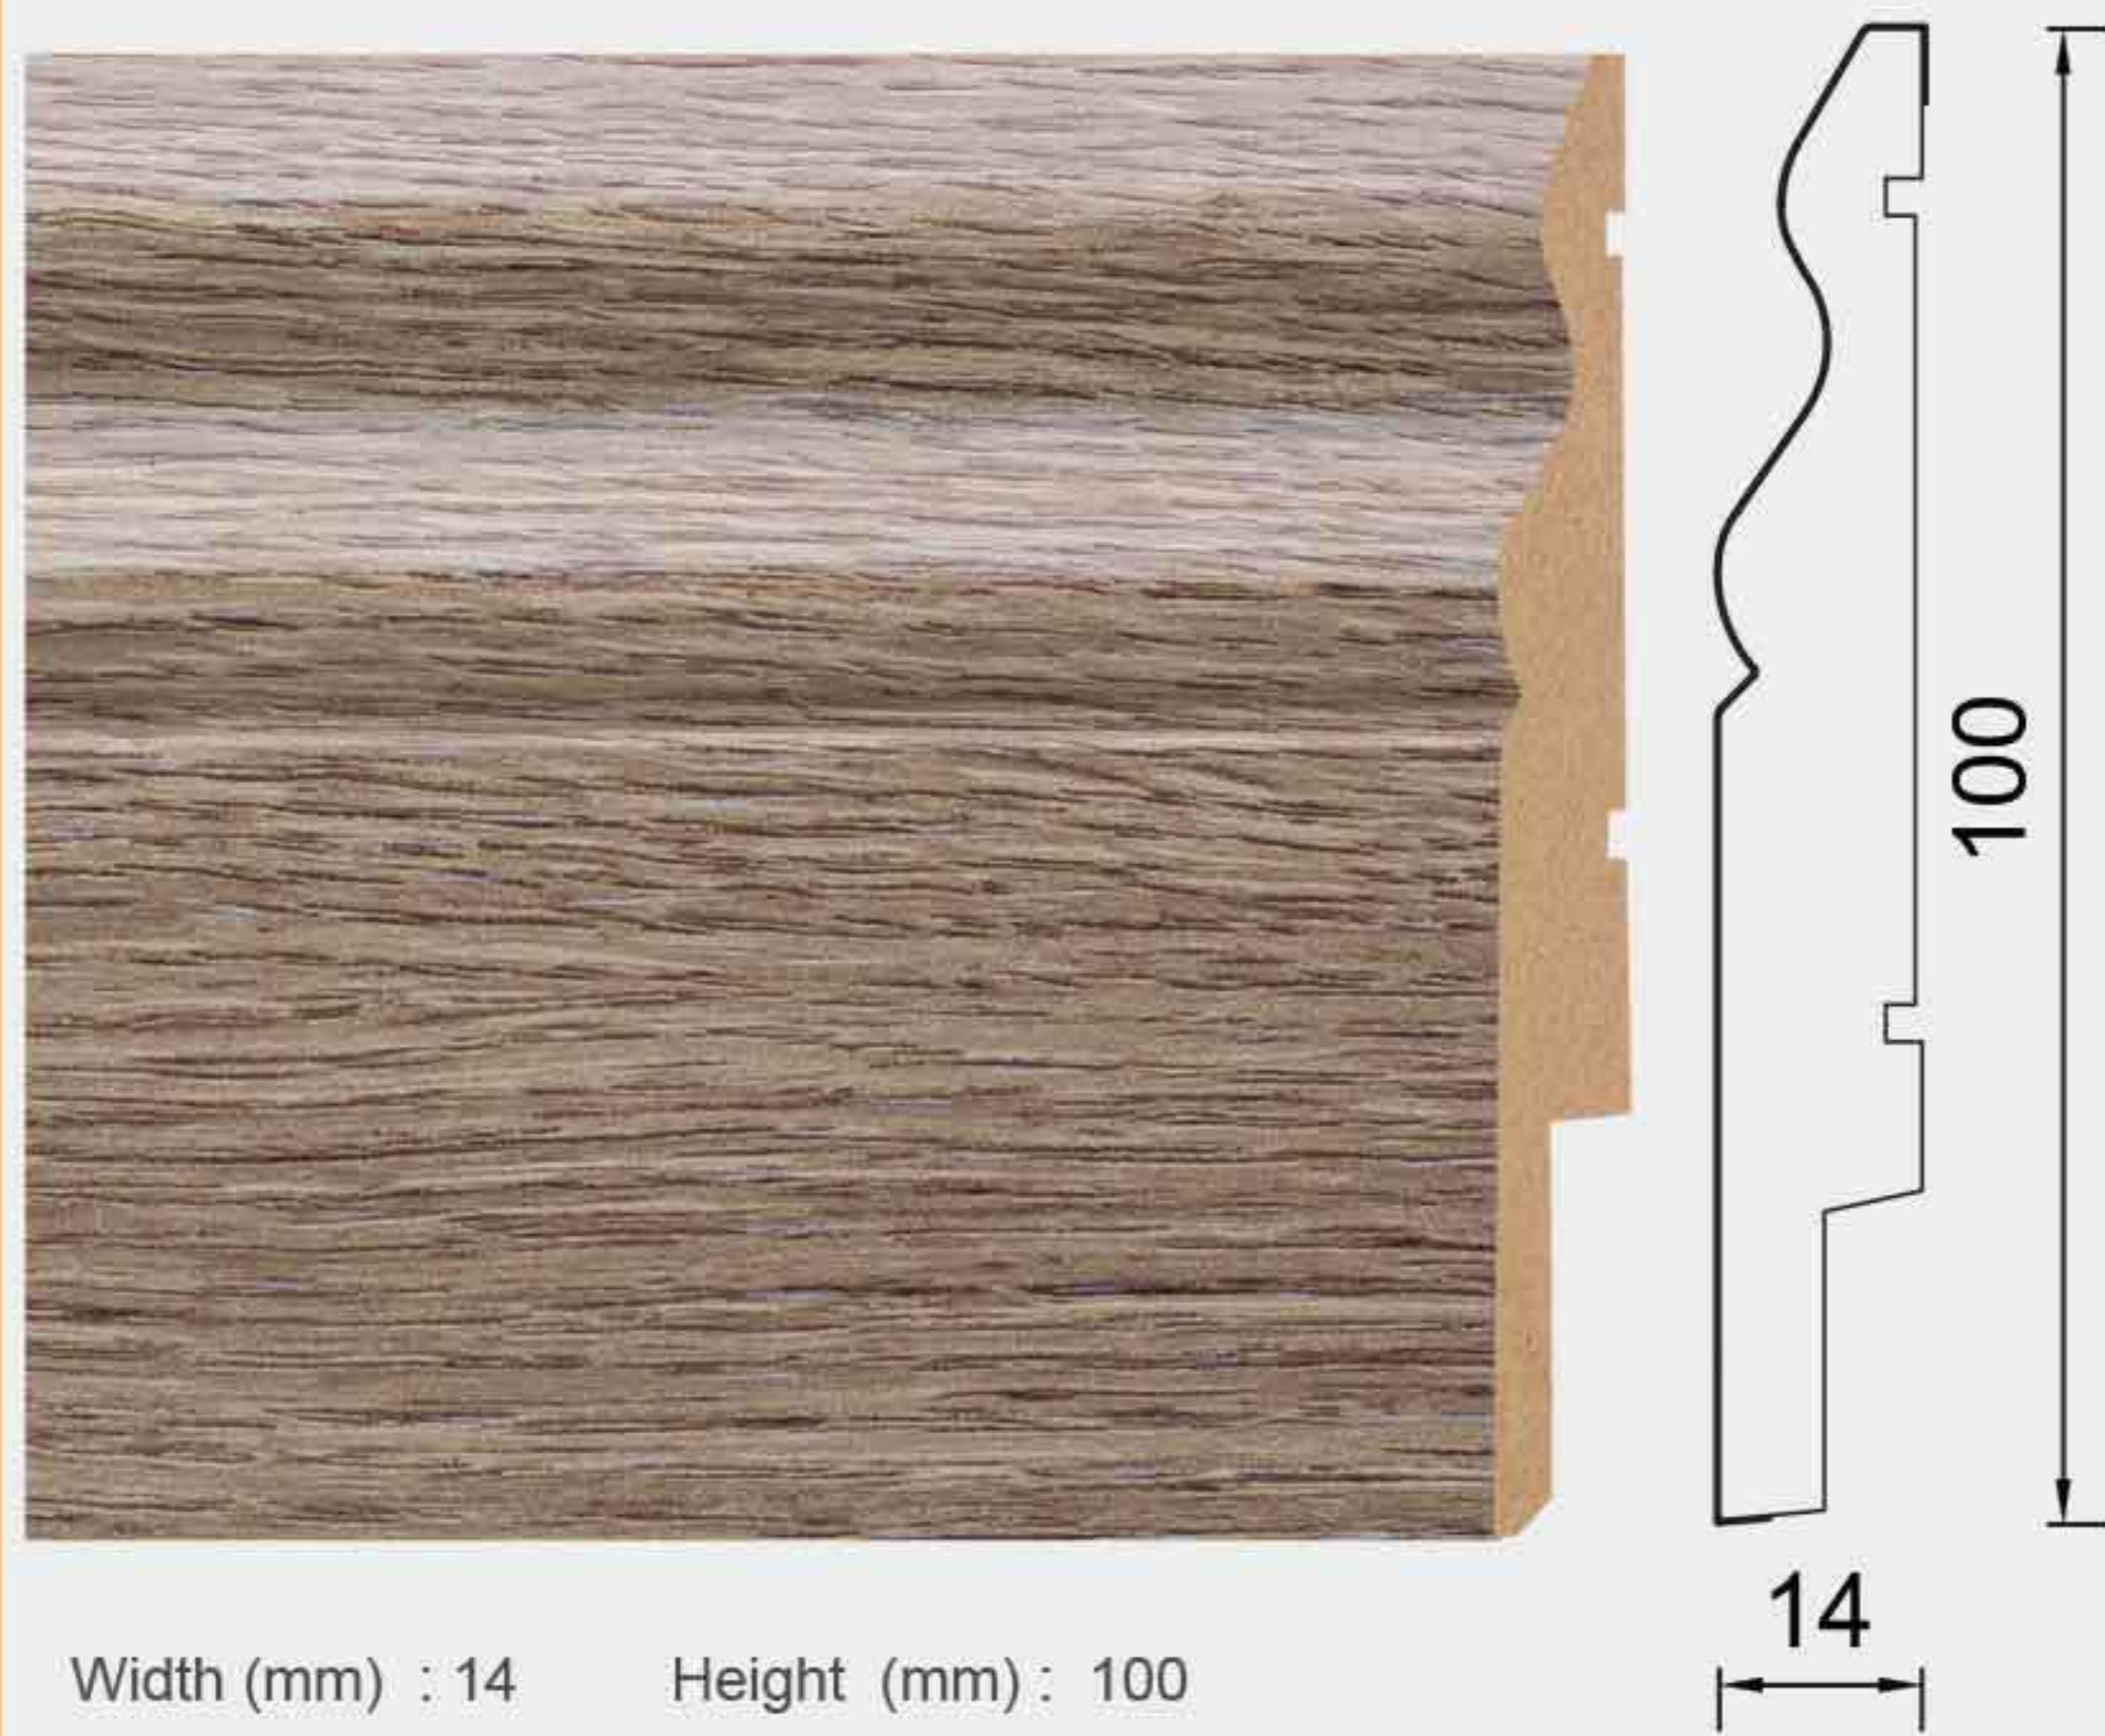

14100-OGEE-K

Width (mm) : 14   Height (mm) : 100
Length (mm) : 2400   Pcs / Box : 12