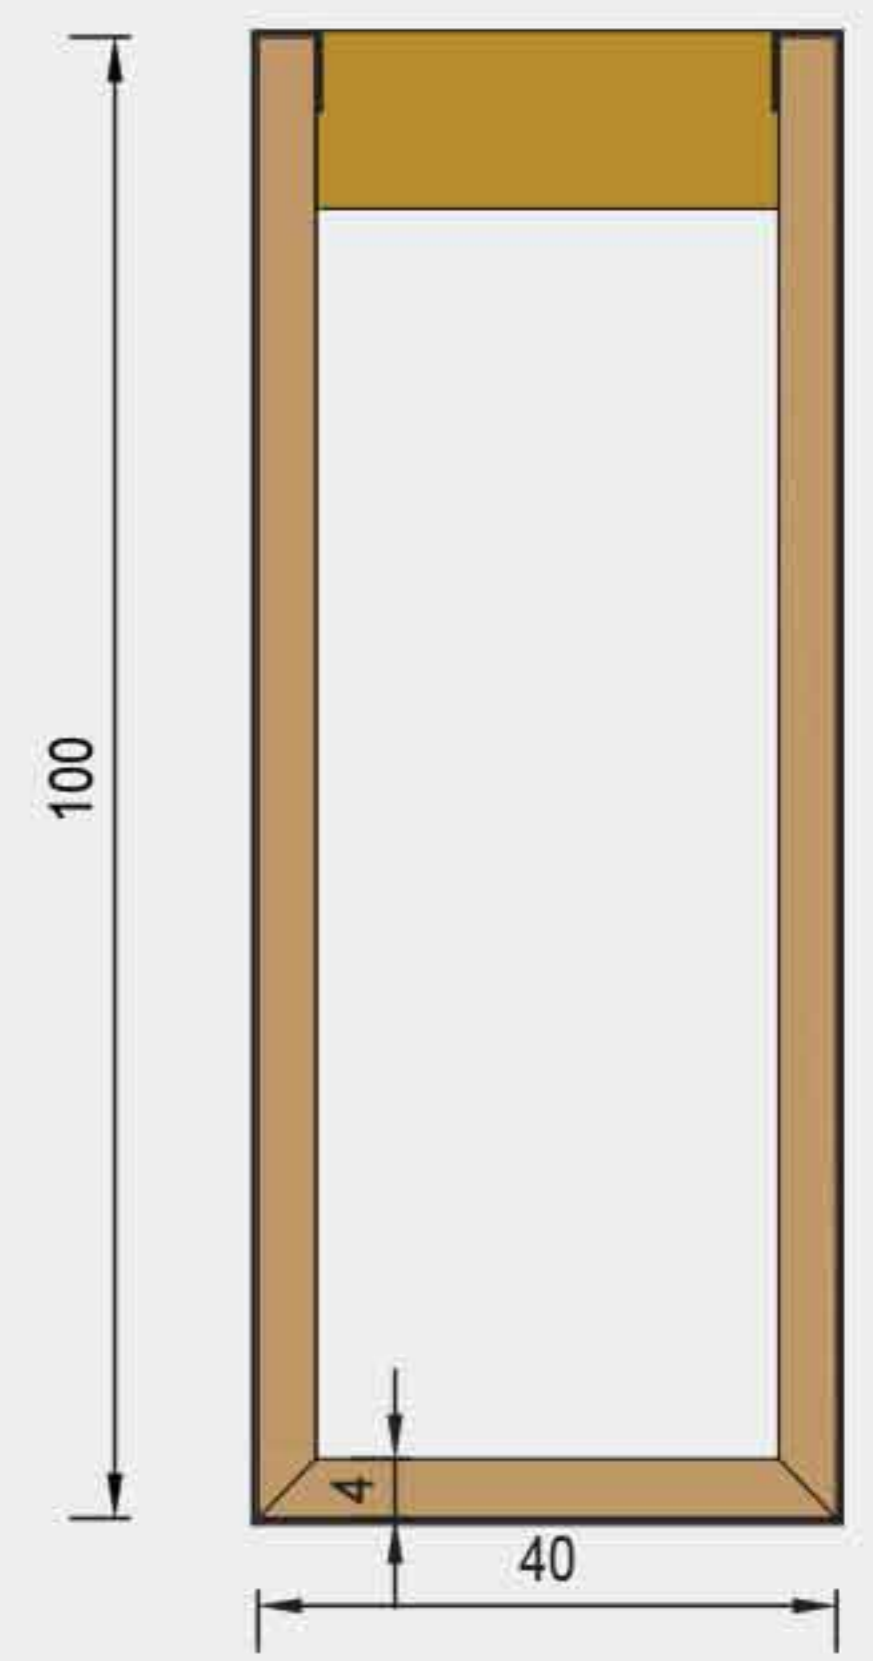

R48-10

Width (mm) : 48 Height (mm) : 14
Length (mm) : 2400

22100

Width (mm) : 22 Height (mm) : 100
Length (mm) : 2400

R51-15

Width (mm) : 51 Height (mm) : 19
Length (mm) : 2400

R60-14

Width (mm) : 60 Height (mm) : 21
Length (mm) : 2400

E38-10

Width (mm) : 38 Height (mm) : 14
Length (mm) : 2400

E38-15

Width (mm) : 38 Height (mm) : 19
Length (mm) : 2400

E42-19

Width (mm) : 42 Height (mm) : 26
Length (mm) : 2400

R57-8

Width (mm) : 57 Height (mm) : 15
Length (mm) : 2400

T58-10

Width (mm) : 58 Height (mm) : 14
Length (mm) : 2400

R65-19

Width (mm) : 65 Height (mm) : 26
Length (mm) : 2400

T58-15

Width (mm) : 58 Height (mm) : 18
Length (mm) : 2400

RT55-14-8

Width (mm) : 55 Height (mm) : 21
Length (mm) : 2400

STR-40-690-8

STAIRCASE PROFILES

ACCESSORIES PROFILES

CLOSING PROFILES

RISER BOARDS

BFL-4-40-100-AS

BFL-4-40-100

Width (mm) : 40
Length (mm) : 2800