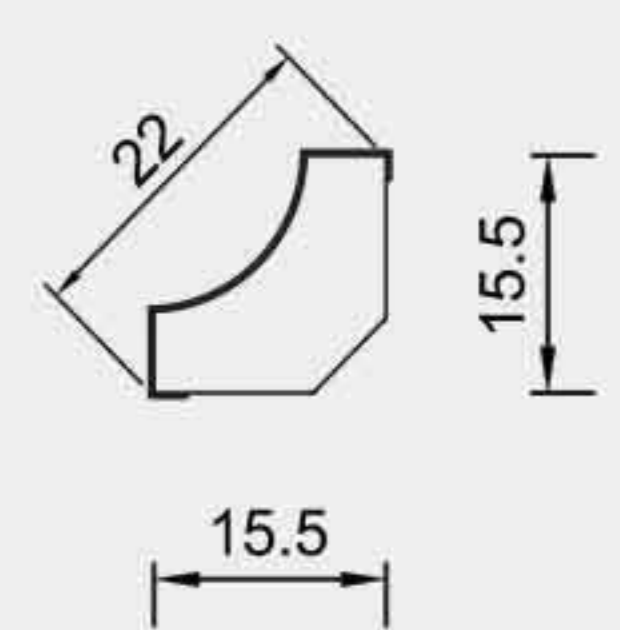

1515-B-10

Width (mm) : 15,5   Height (mm) : 15,5
Length (mm) : 2400   Pcs / Box : 60