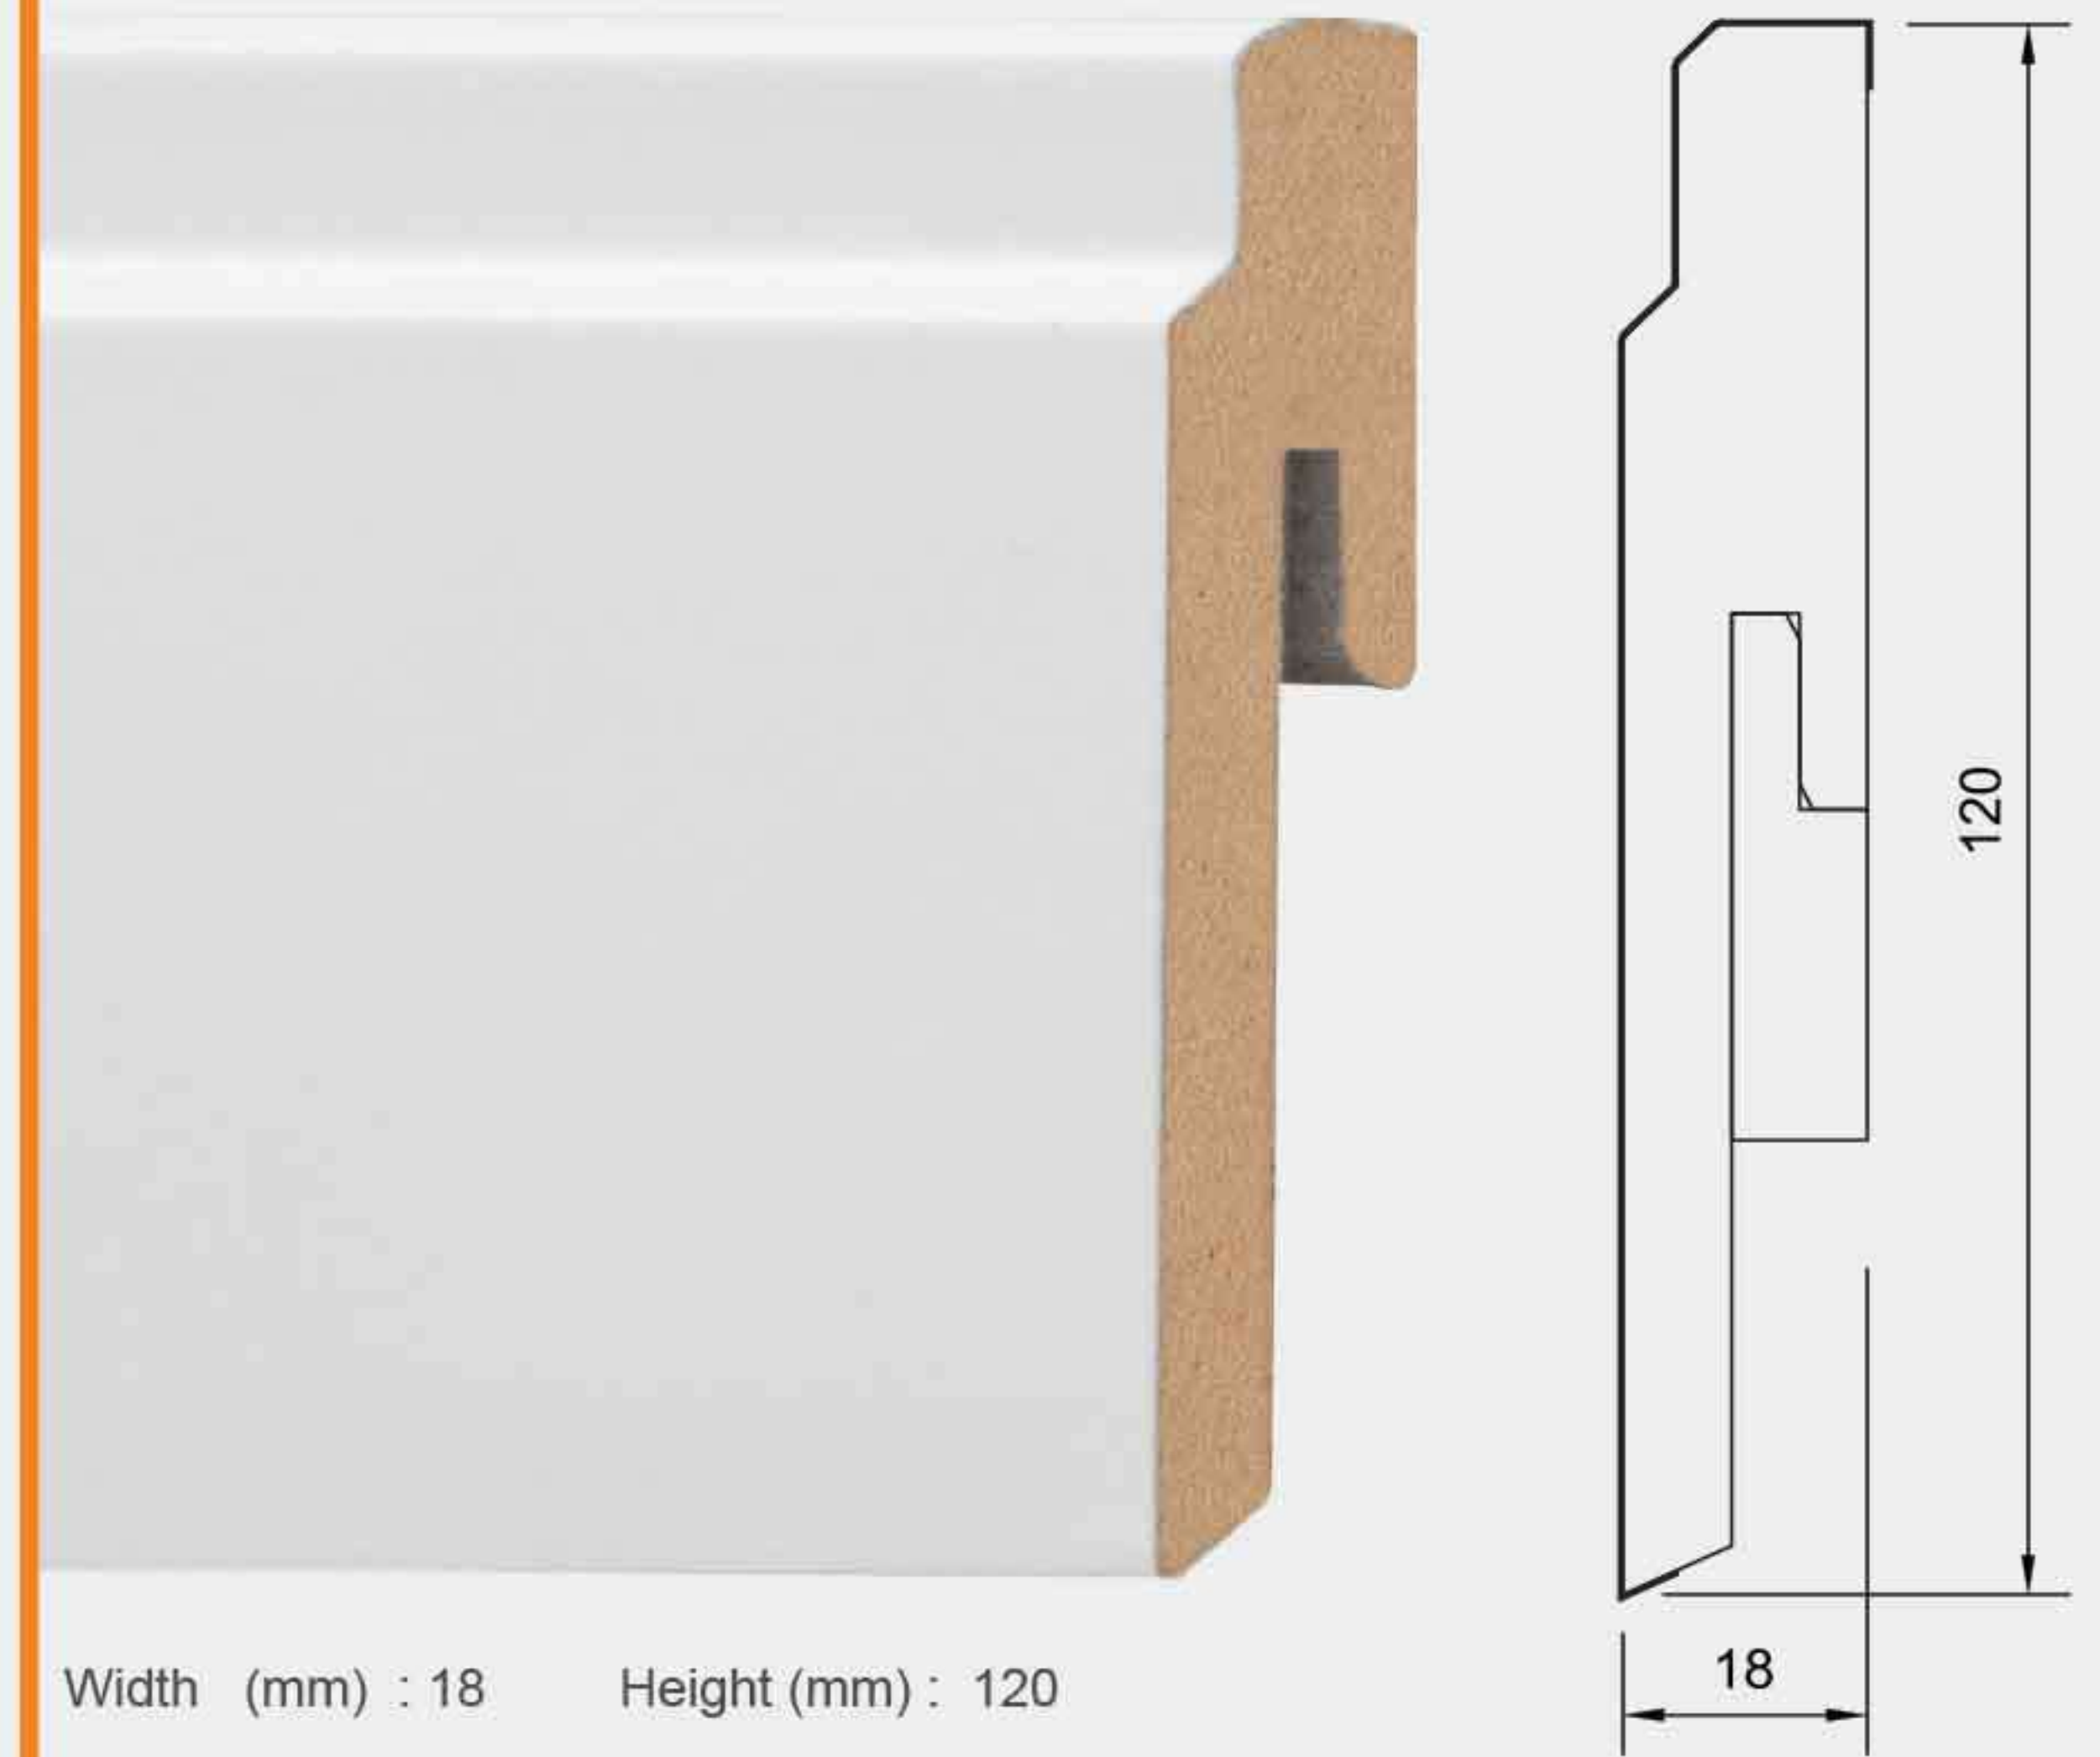

18120-SRD-AS

Width (mm) : 18   Height (mm) : 120
Length (mm) : 2400   Pcs / Box : 8