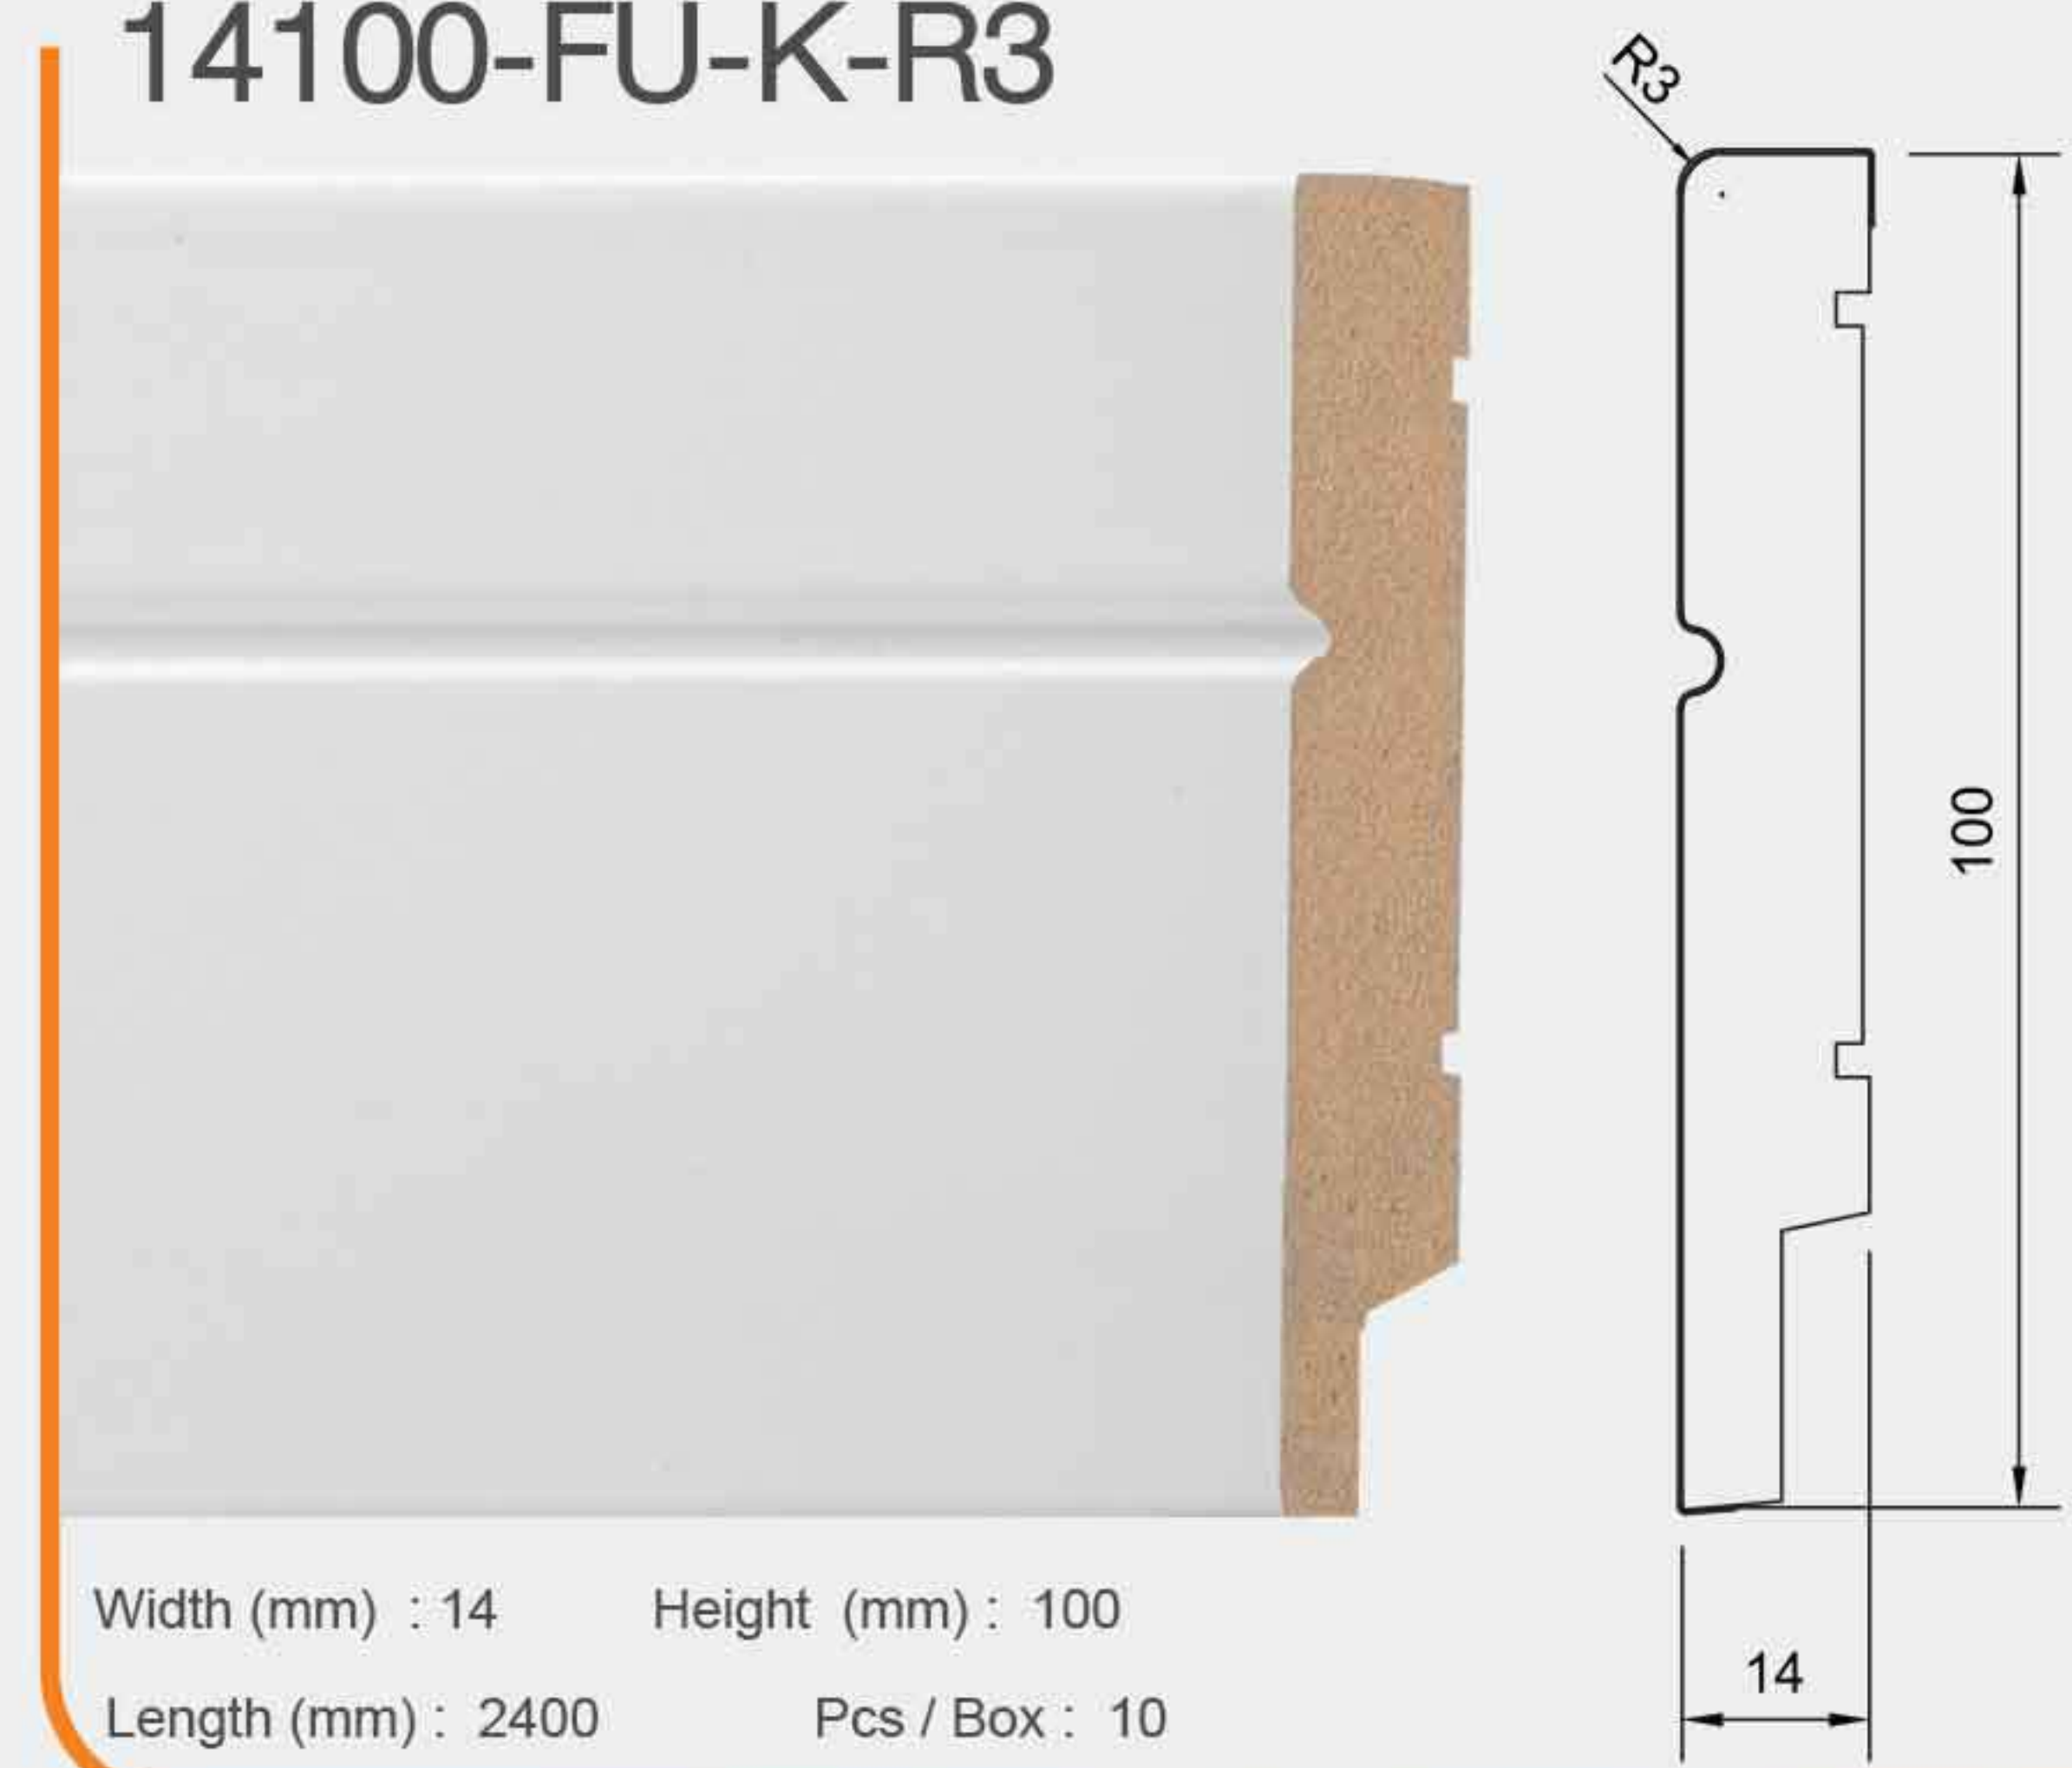

14100-FU-K-R3

Width (mm) : 14   Height (mm) : 100
Length (mm) : 2400   Pcs / Box : 10