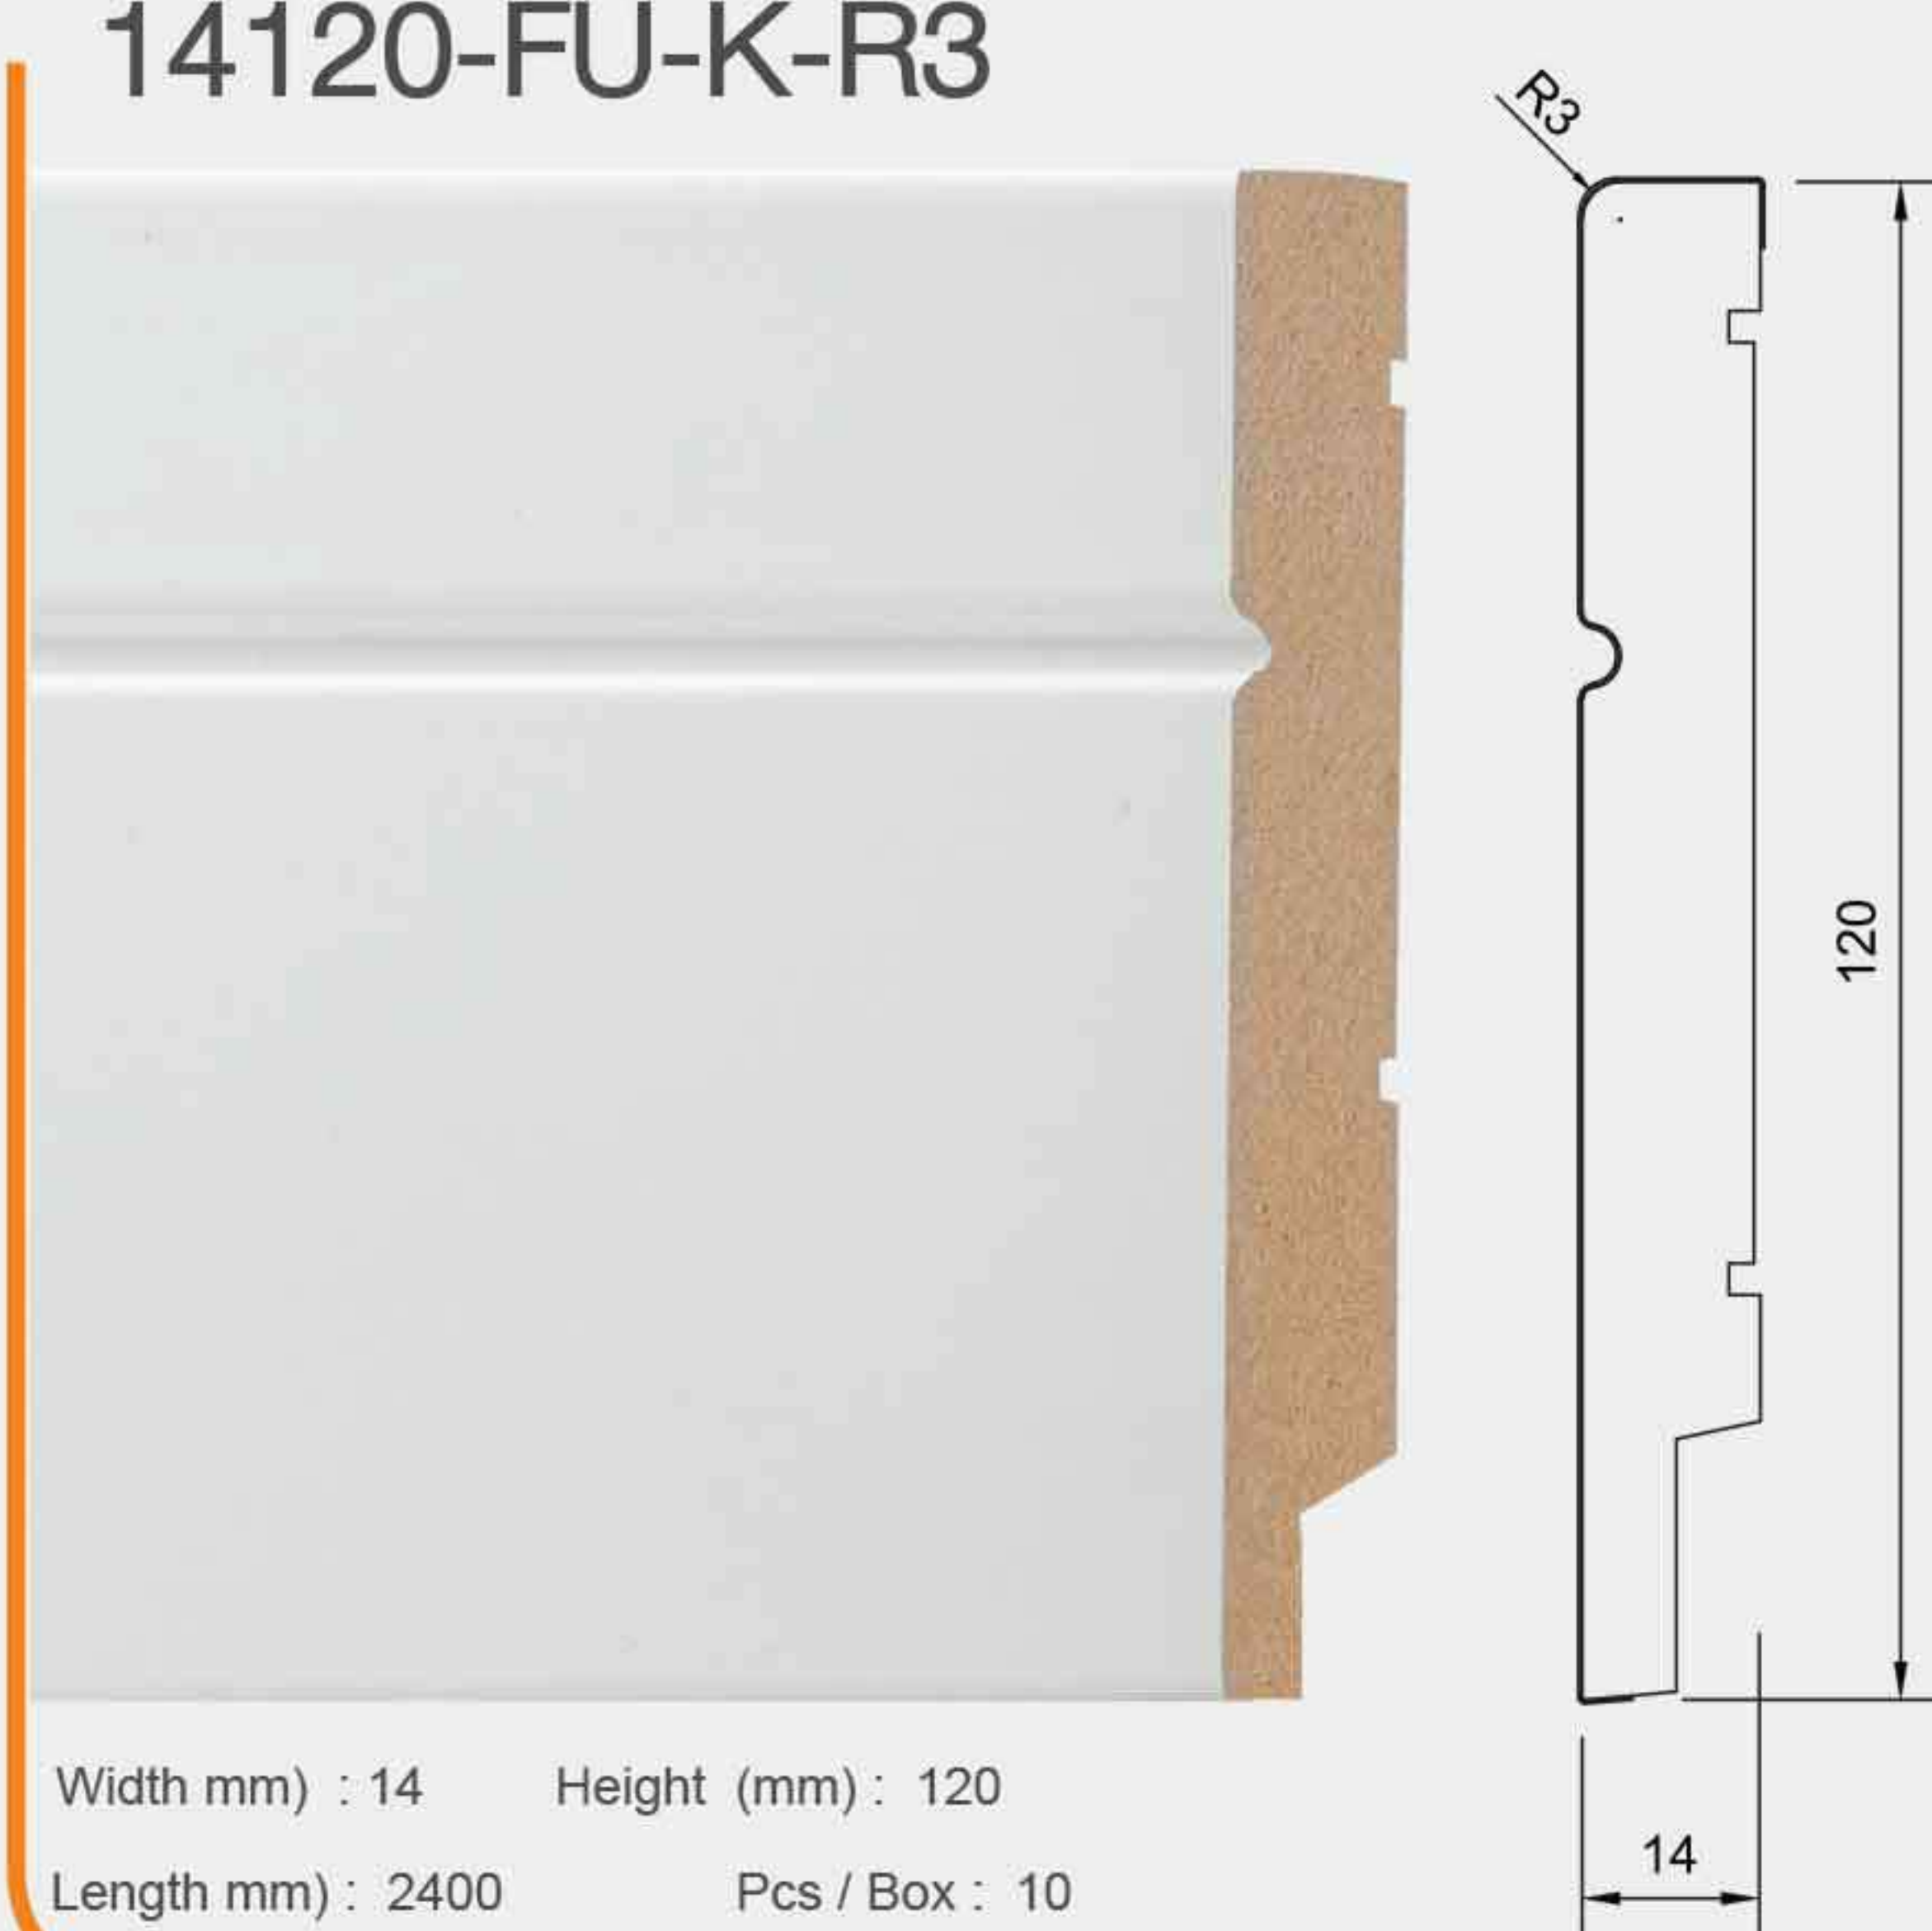

14120-FU-K-R3

Width (mm) : 14   Height (mm) : 120
Length (mm) : 2400   Pcs / Box : 10