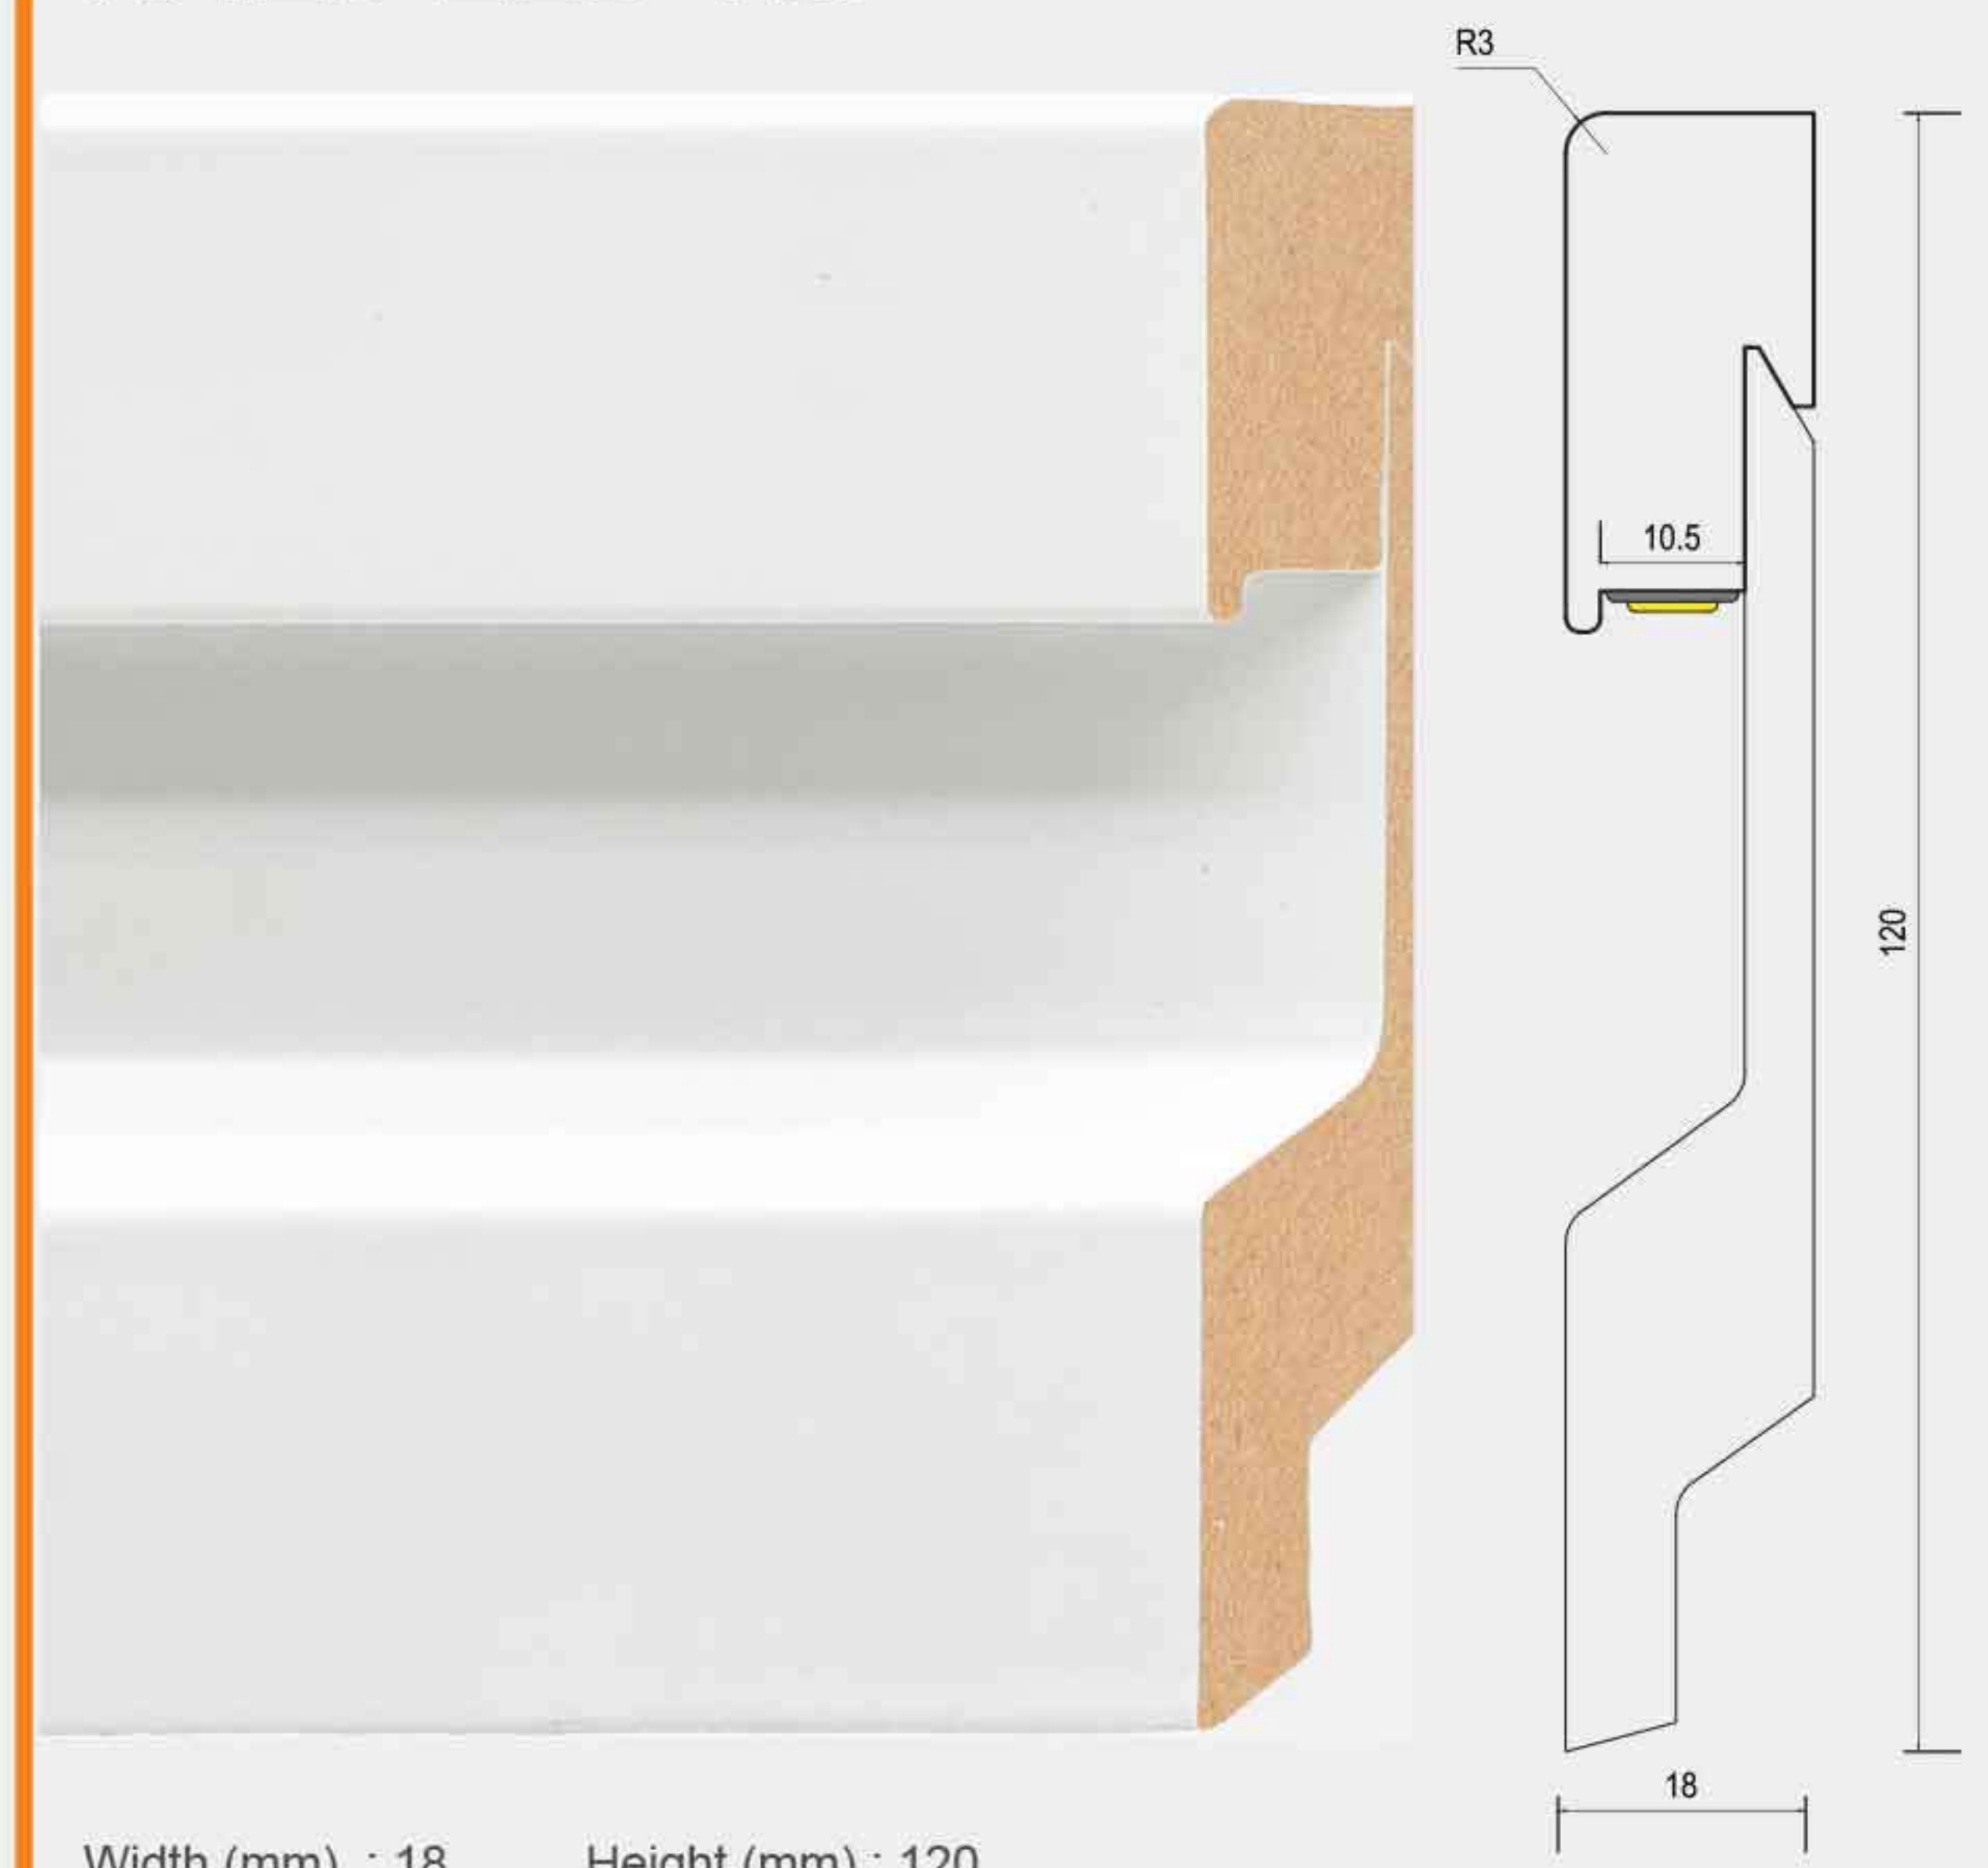

14120-AS-R3

Width (mm) : 14 Height (mm) : 100
Length (mm) : 2400 Pcs / Box : 10

14100-AS-R5

Width (mm) : 14 Height (mm) : 100
Length (mm) : 2400 Pcs / Box : 10

18120-SRD-AS

Width (mm) : 18 Height (mm) : 120
Length (mm) : 2400 Pcs / Box : 8

14140-OGEE-AS

Width (mm) : 14 Height (mm) : 140
Length (mm) : 2400 Pcs/Box: 10

18120-LED-R3

Width (mm) : 18 Height (mm) : 120
Length (mm) : 2400 Pcs/Box: 6

1450-WB-P

Width (mm) : 14 Height (mm) : 50
Length (mm) : 2400 Pcs / Box : 20