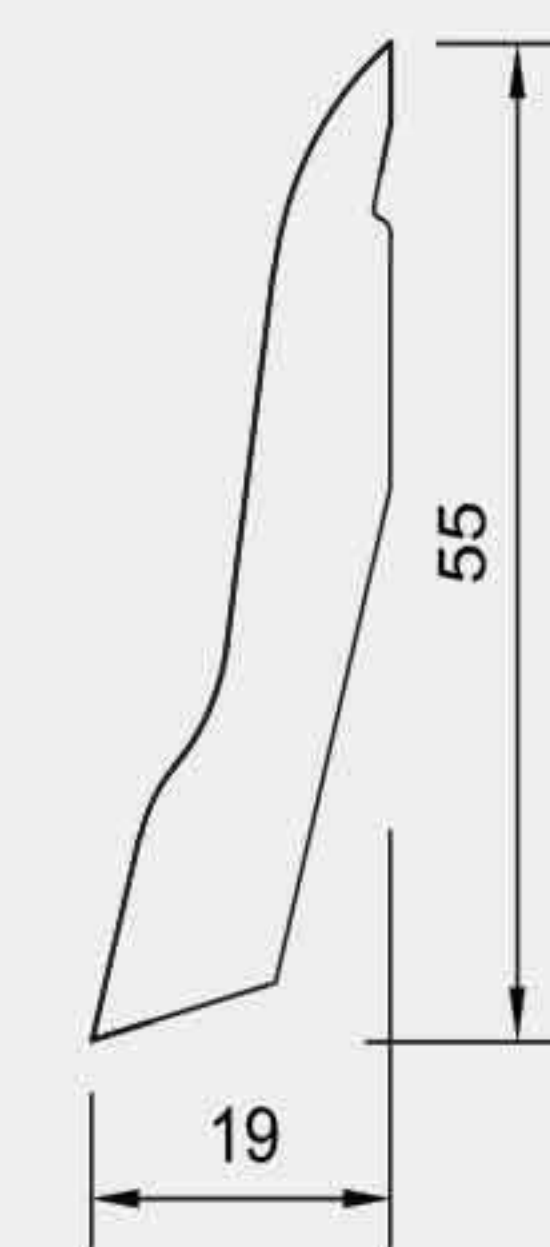

Ethos - to provide the same respect and individual attention (whether corporate or private) that has been the hallmark of Turkish custom for decades.

V39-C-10

Width (mm) : 19 Height (mm) : 39
Length (mm) : 2400 Pcs / Box : 25

1938-C-10

Width (mm) : 19 Height (mm) : 38
Length (mm) : 2400 Pcs / Box : 36

2040-B-CLK-12

Width (mm) : 20 Height (mm) : 40
Length (mm) : 2400 Pcs / Box : 30

2240-CLK-14

Width (mm) : 22 Height (mm) : 40
Length (mm) : 2400 Pcs / Box : 30

1854-K9

Width (mm) : 18 Height (mm) : 54
Length (mm) : 2400 Pcs / Box : 30

1955-K-10

Width (mm) : 19 Height (mm) : 55
Length (mm) : 2400 Pcs / Box : 26

1880-L-K-E

Width (mm) : 18 Height (mm) : 80
Length (mm) : 2400 Pcs / Box : 21

1890-L-14

Width (mm) : 18 Height (mm) : 90
Length (mm) : 2400 Pcs / Box : 12

1690-L-12

Width (mm) : 16 Height (mm) : 90
Length (mm) : 2400 Pcs / Box : 16

18100-L-10

Width (mm) : 18 Height (mm) : 100
Length (mm) : 2400 Pcs / Box : 15