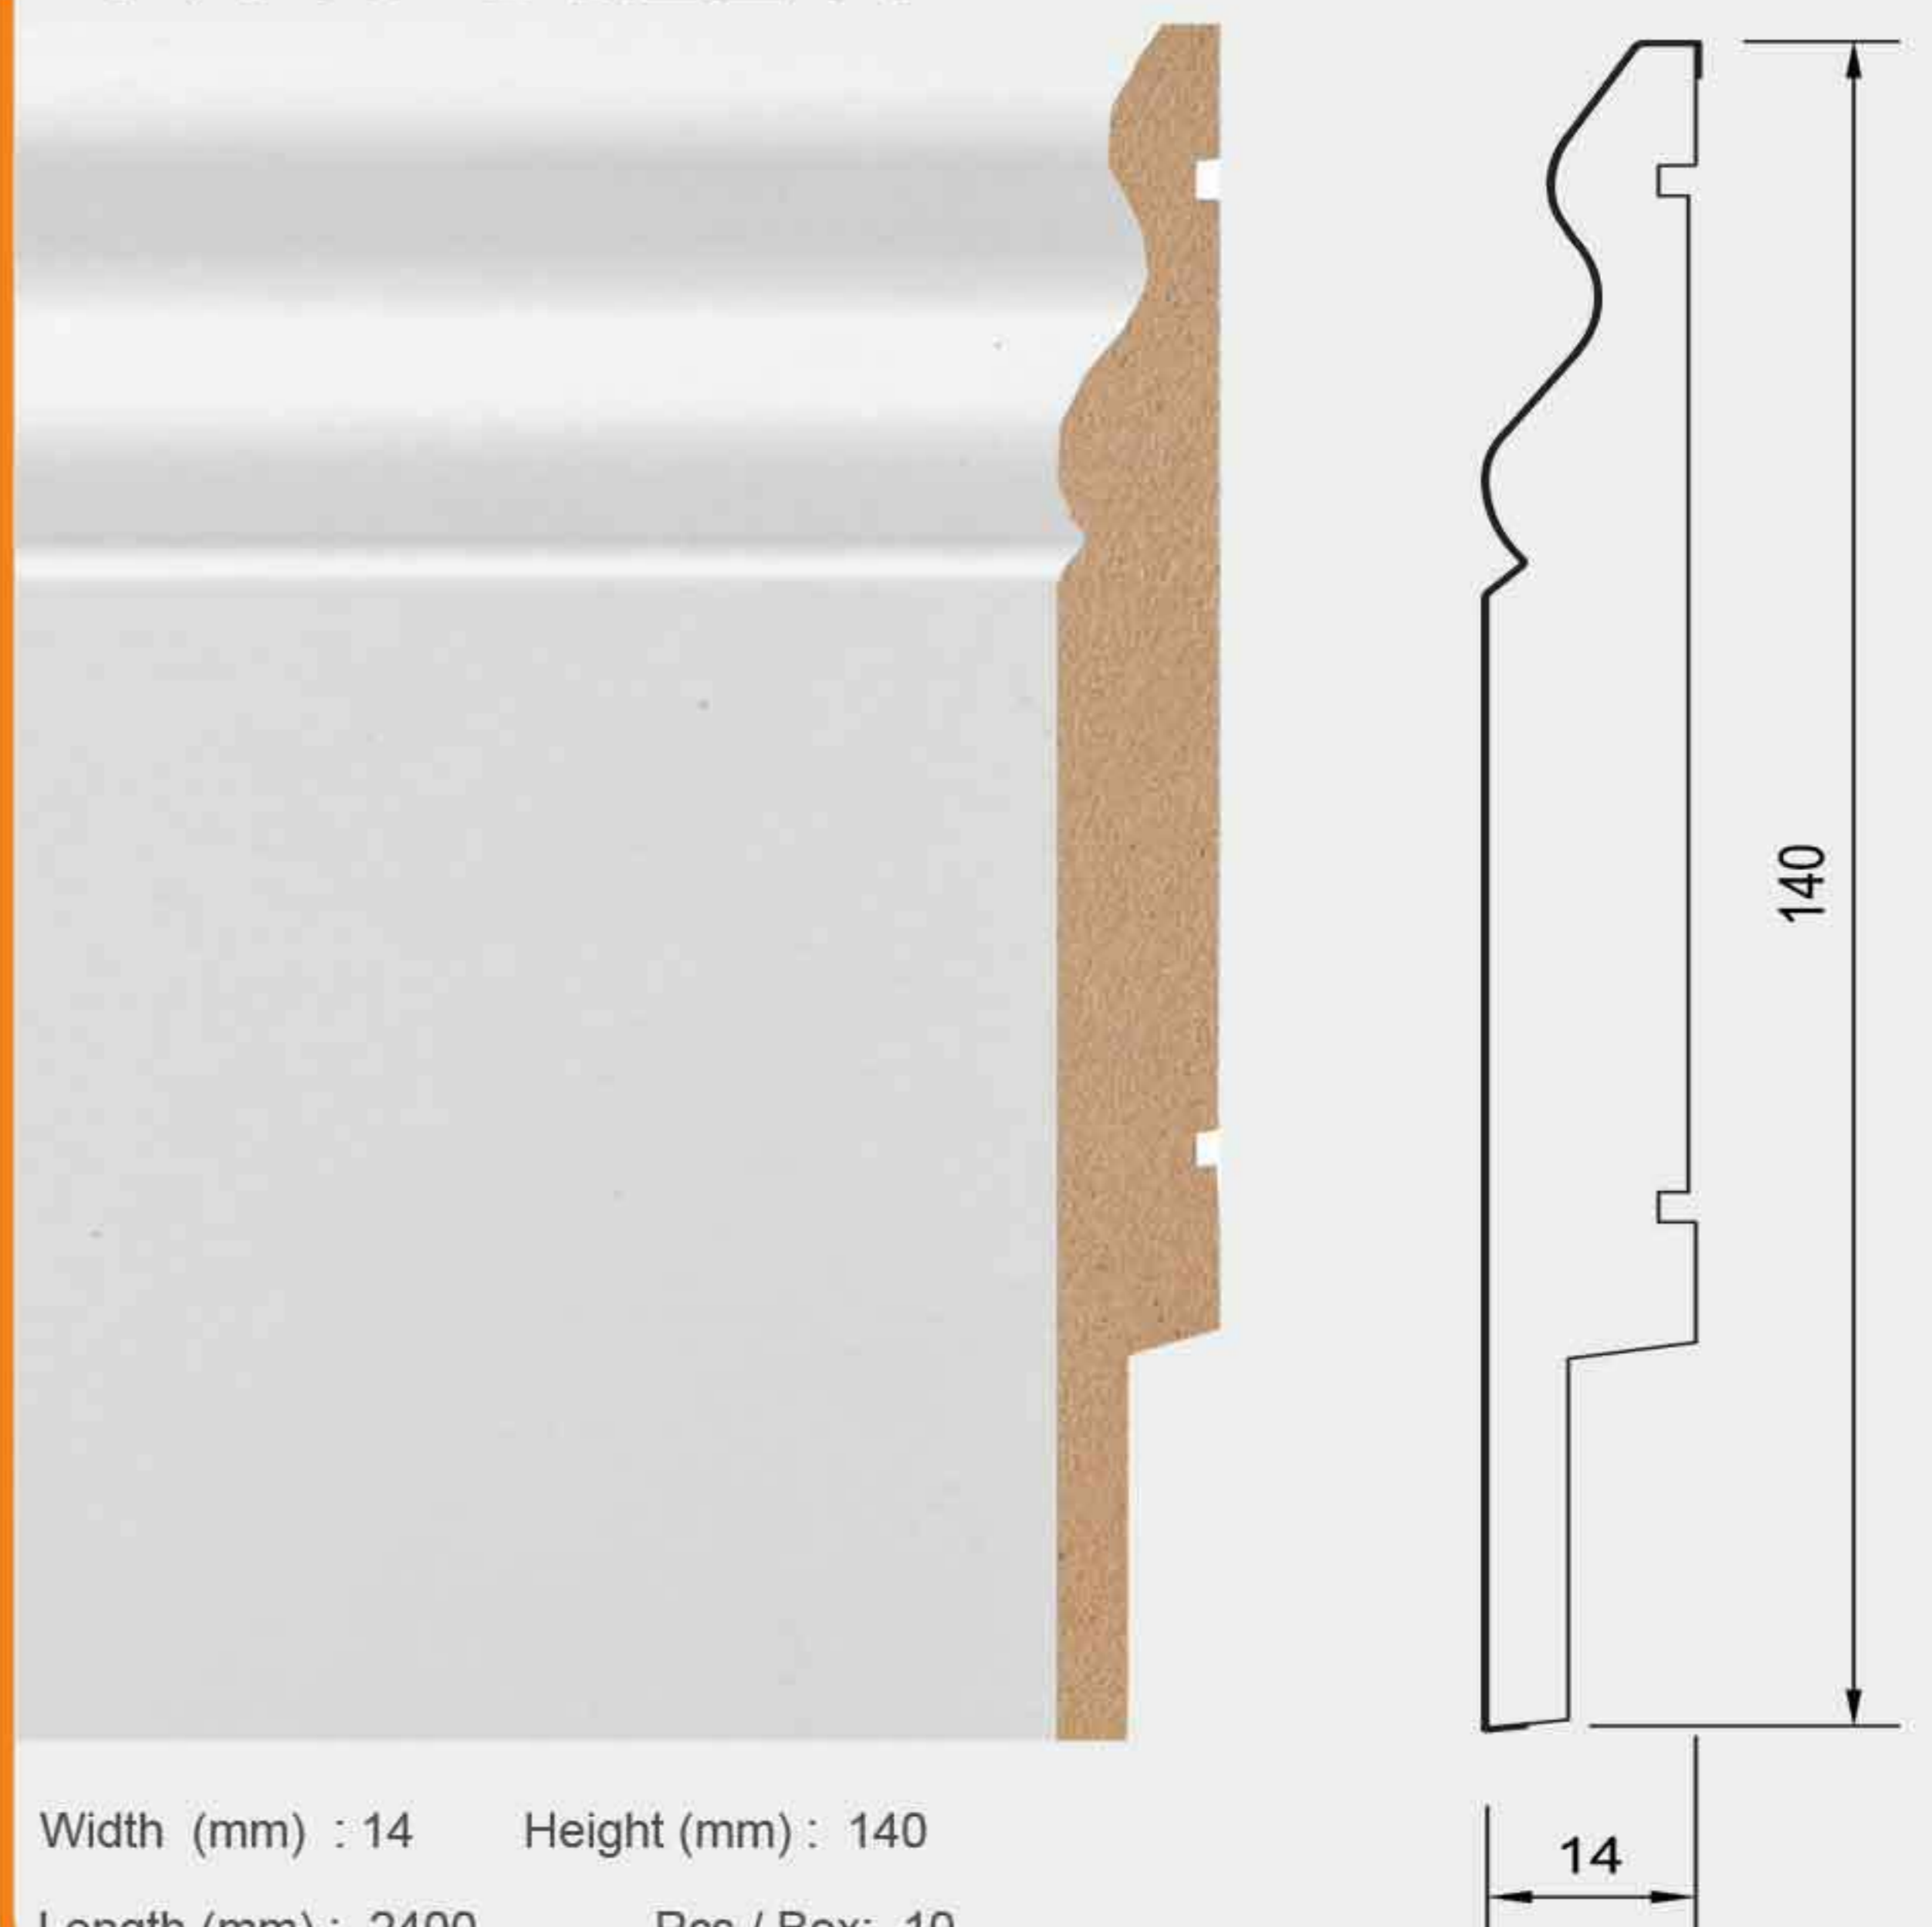

14140-OGEE-K

Width (mm) : 14   Height (mm) : 140
Length (mm) : 2400   Pcs / Box : 10