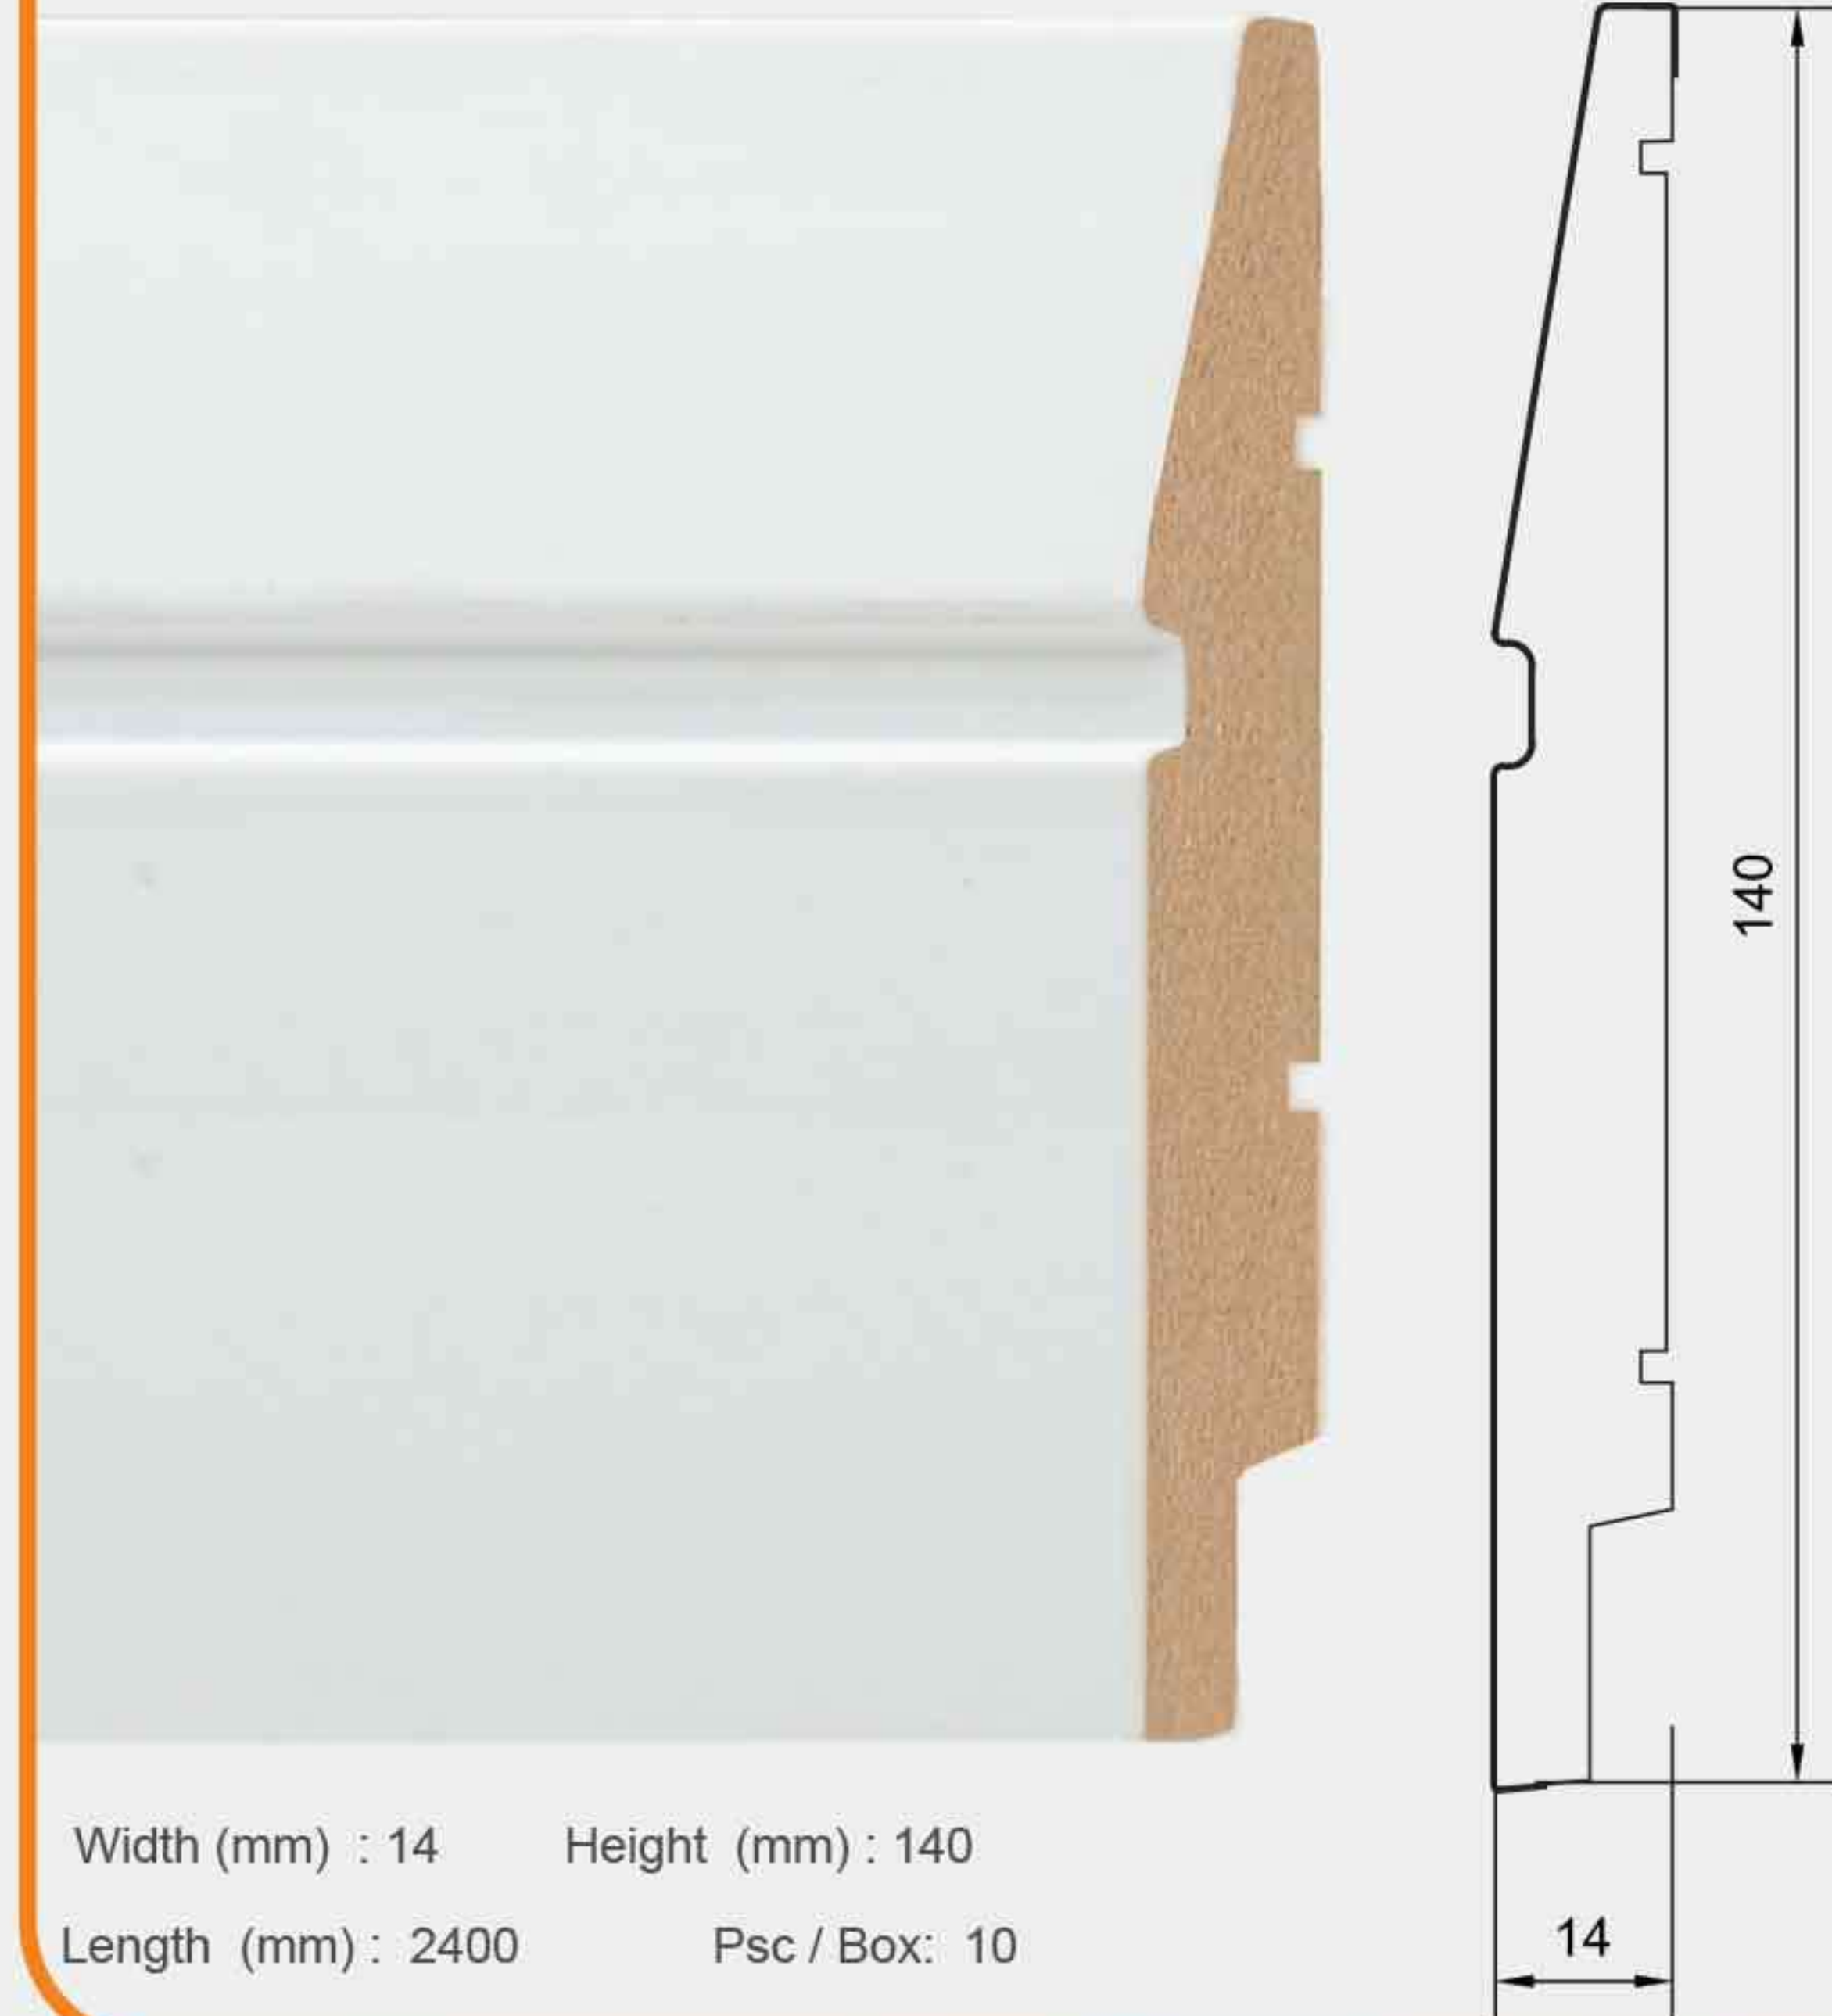

14140-DNZ-FU-K

Width (mm) : 14   Height (mm) : 140
Length (mm) : 2400   Psc / Box : 10