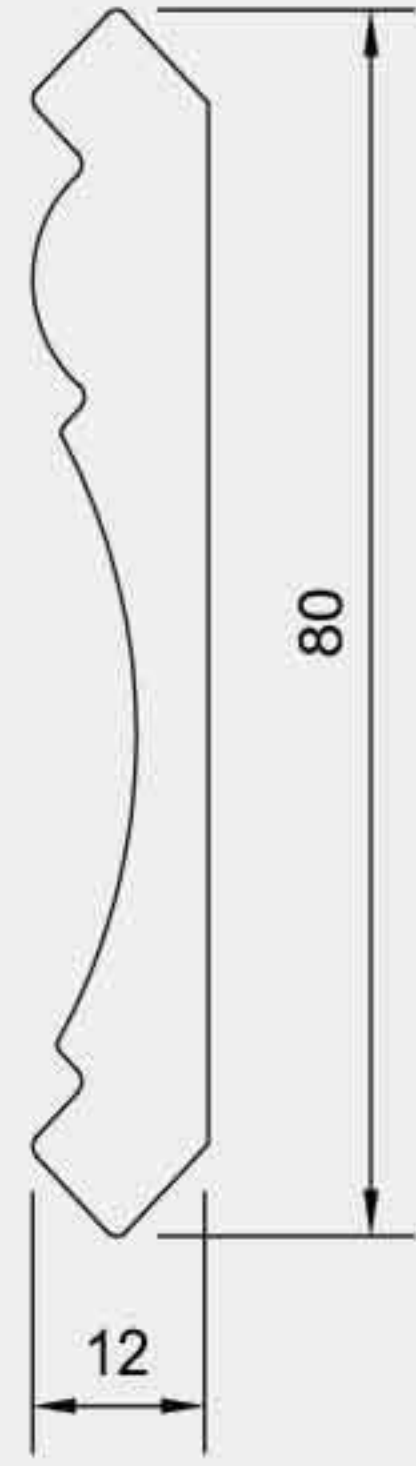

1485-OVOLO-K

Width (mm) : 14 Height (mm) : 85
Uzunluk (mm) : 2400 Pcs / Box : 10

14120-NRV-K

Width (mm) : 14 Height (mm) : 120
Length (mm) : 2400 Pcs / Box : 10

1280-TAC

Width (mm) : 12 Height (mm) : 80
Length (mm) : 2400 Pcs / Box : 15