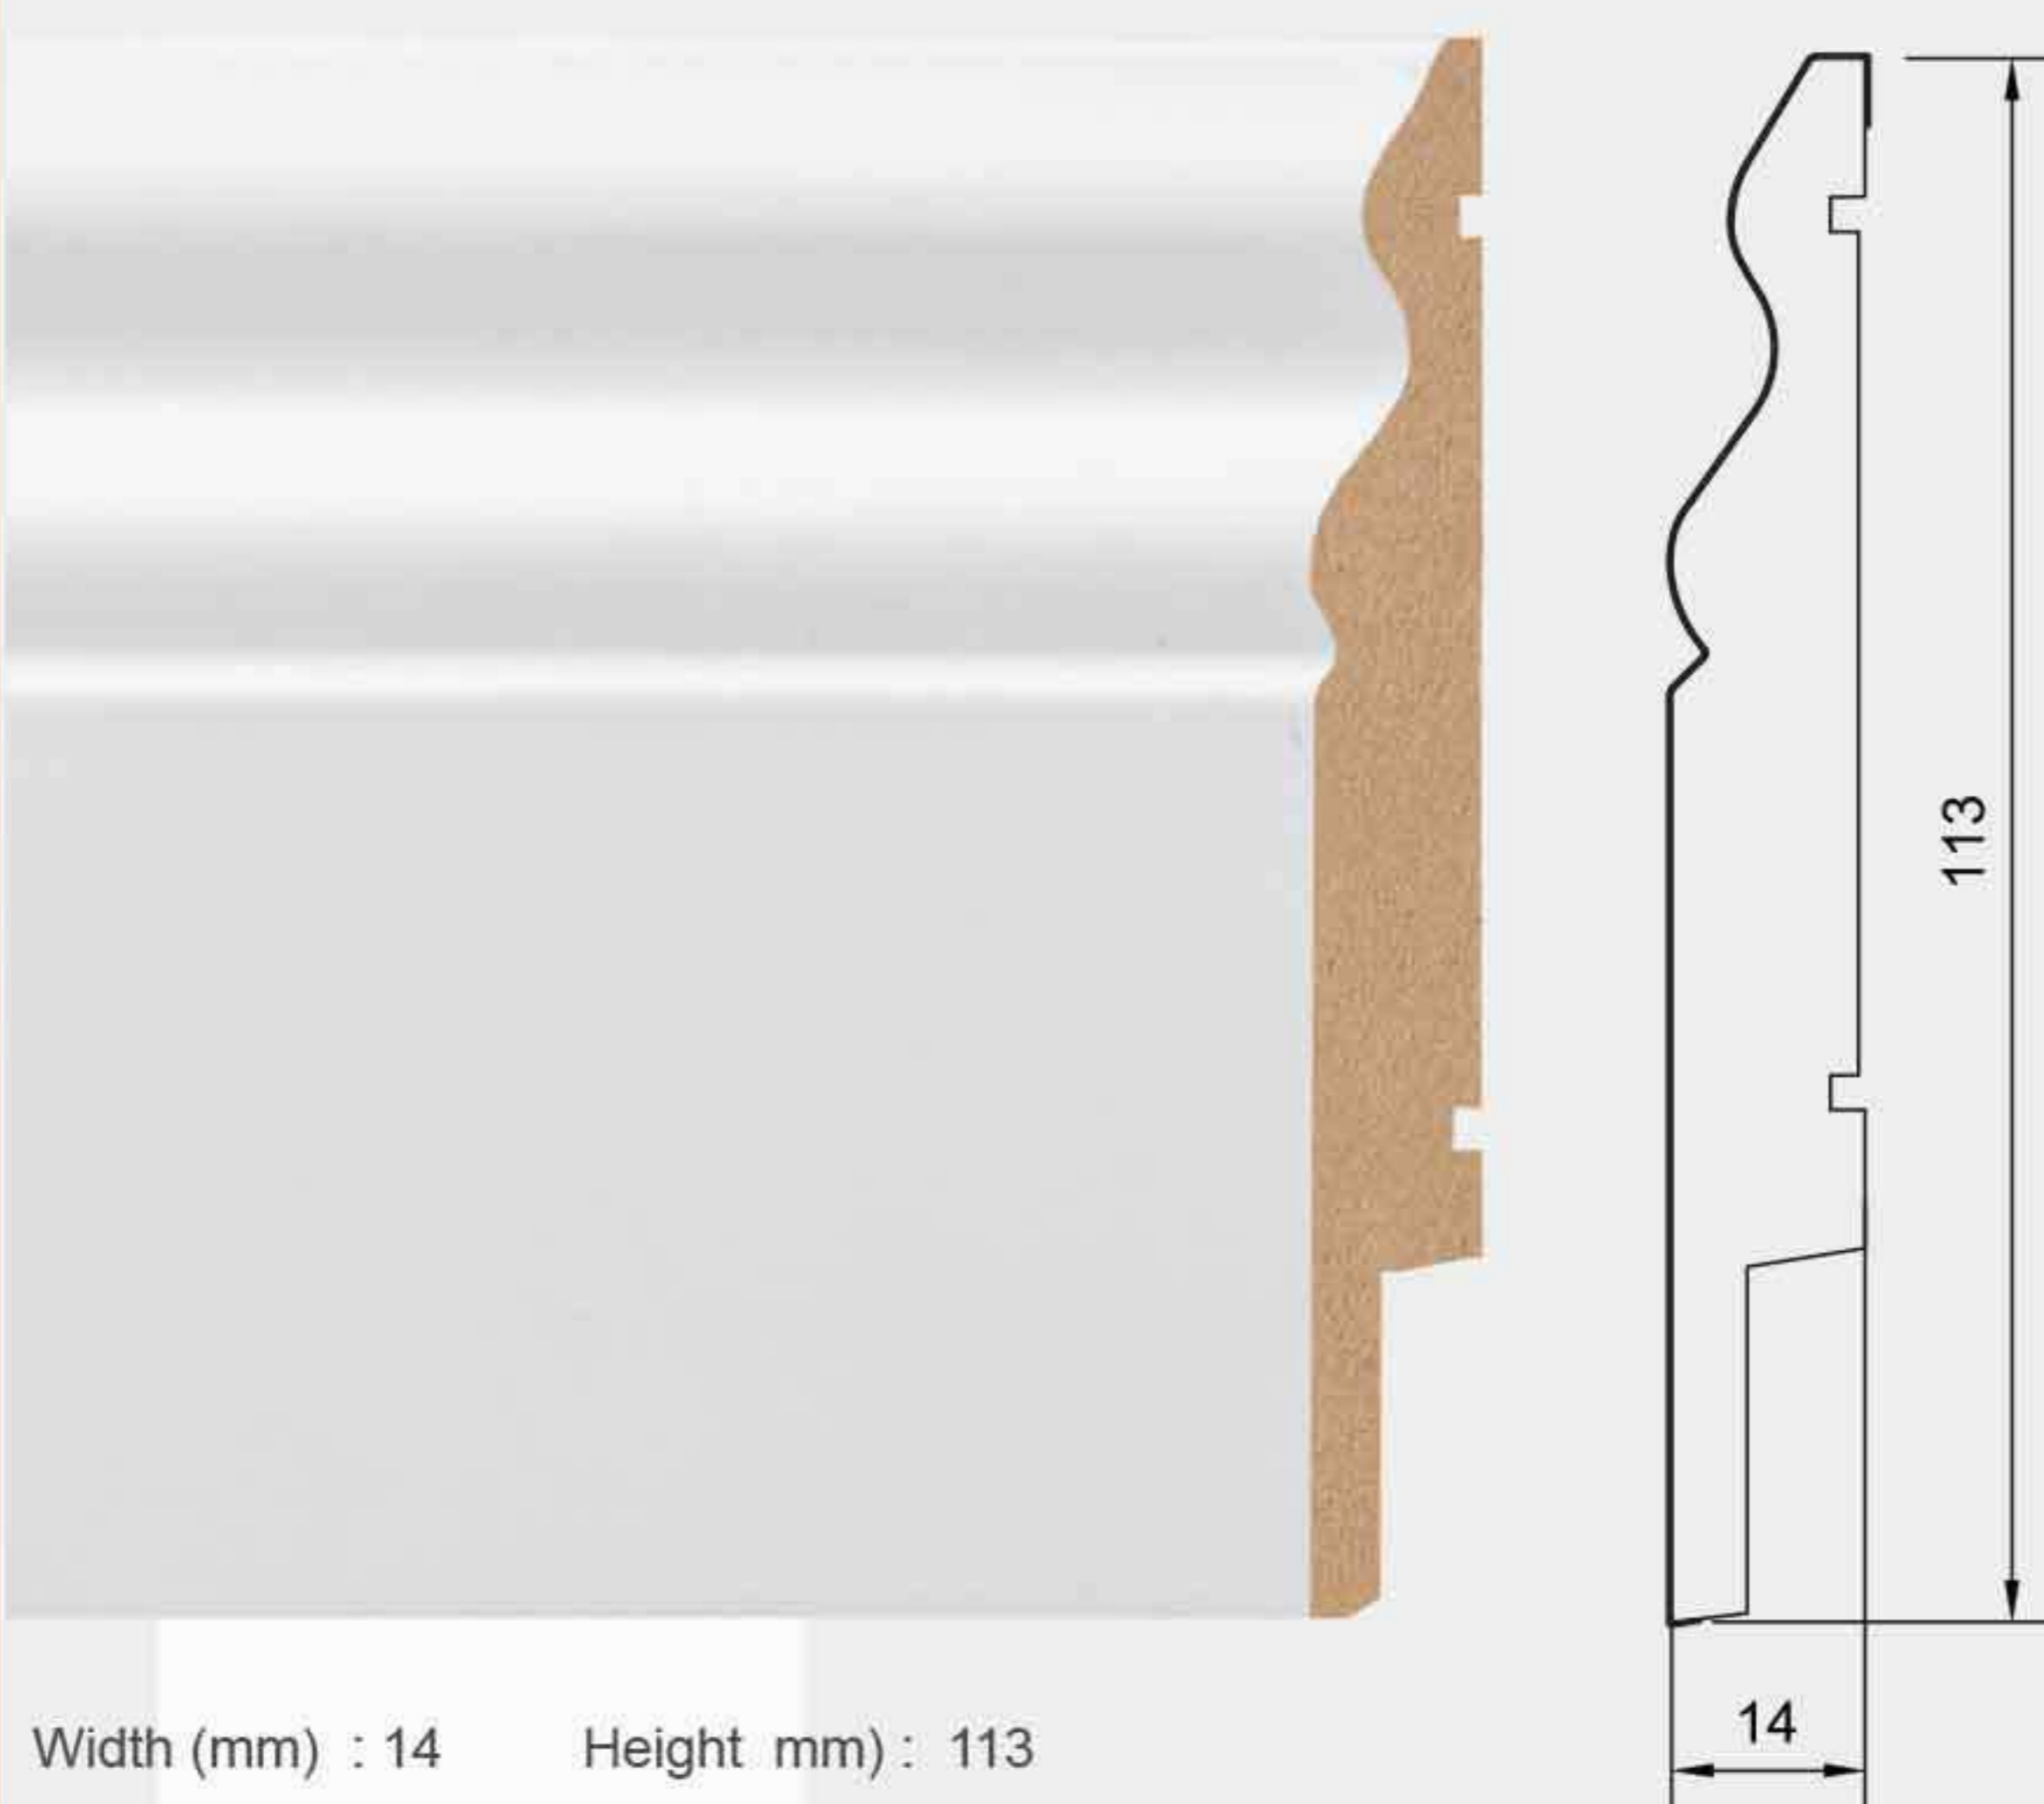

14113-OGEE-K

Width (mm) : 14   Height (mm) : 113
Length (mm) : 2400   Pcs / Box : 10