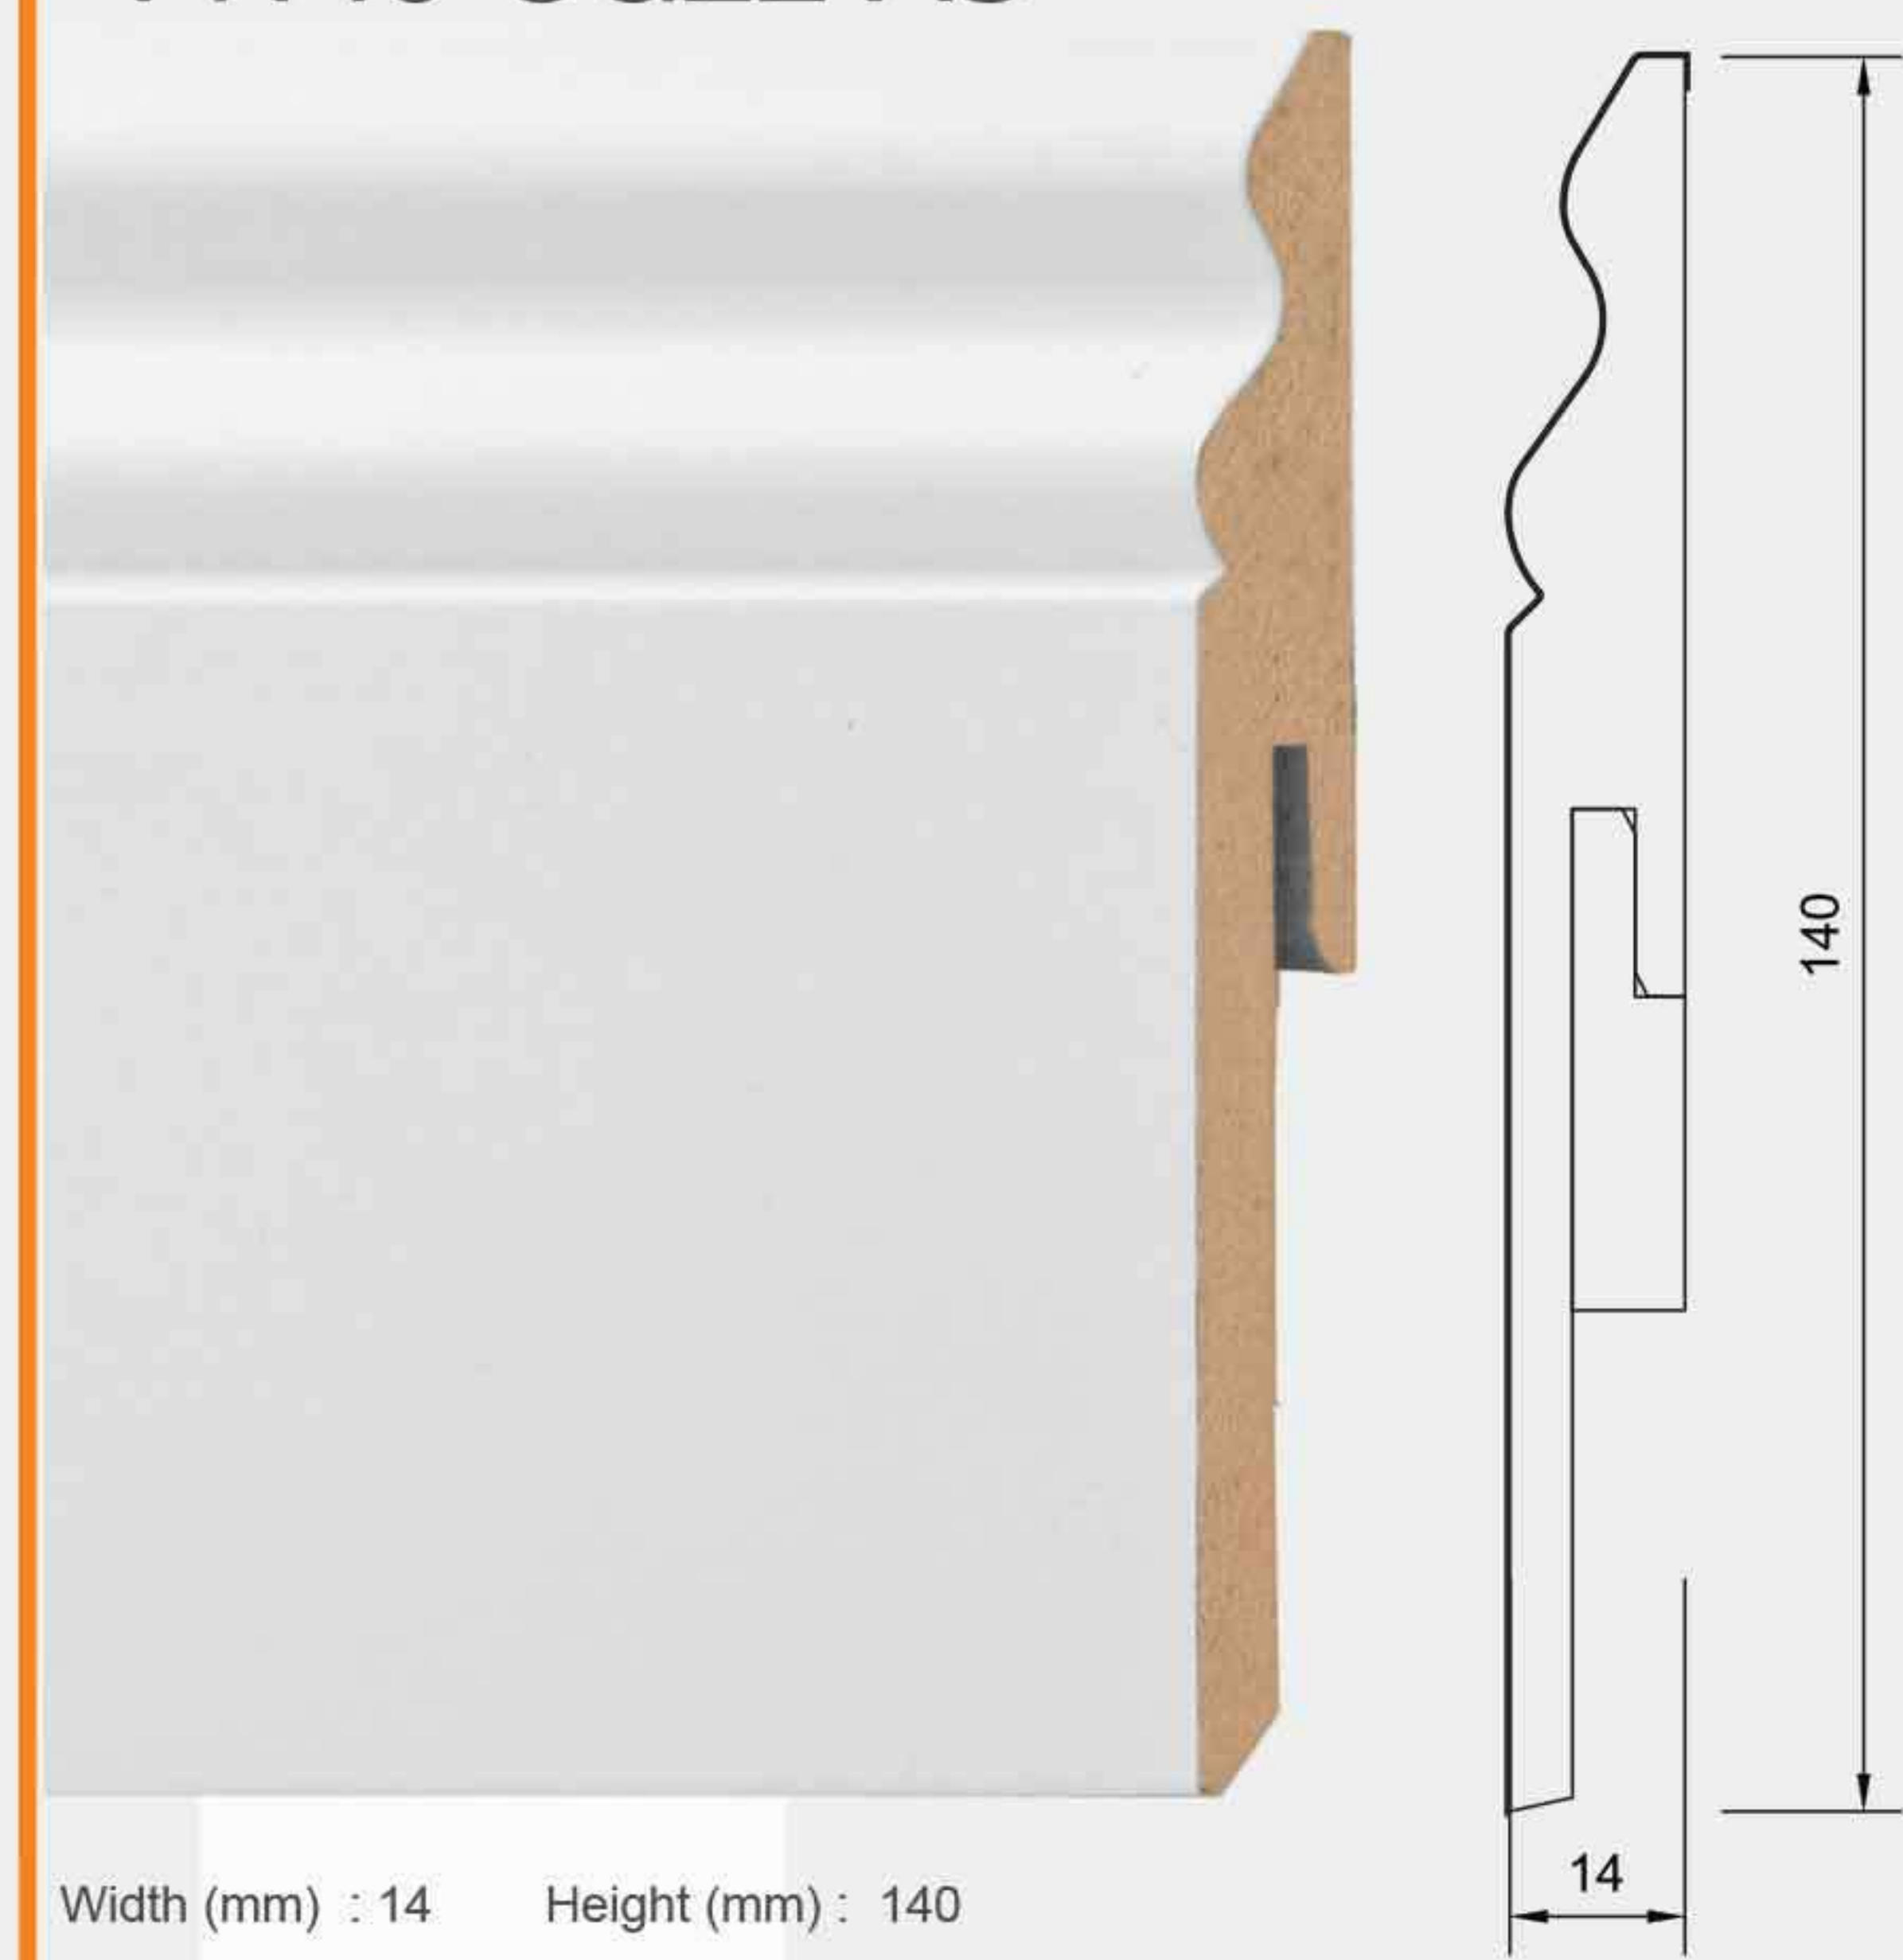

14140-OGEE-AS

Width (mm) : 14 Height (mm) : 140
Length (mm) : 2400 Pcs/Box: 10

18120-LED-R3

Width (mm) : 18 Height (mm) : 120
Length (mm) : 2400 Pcs/Box: 6

1450-WB-P

Width (mm) : 14 Height (mm) : 50
Length (mm) : 2400 Pcs / Box : 20