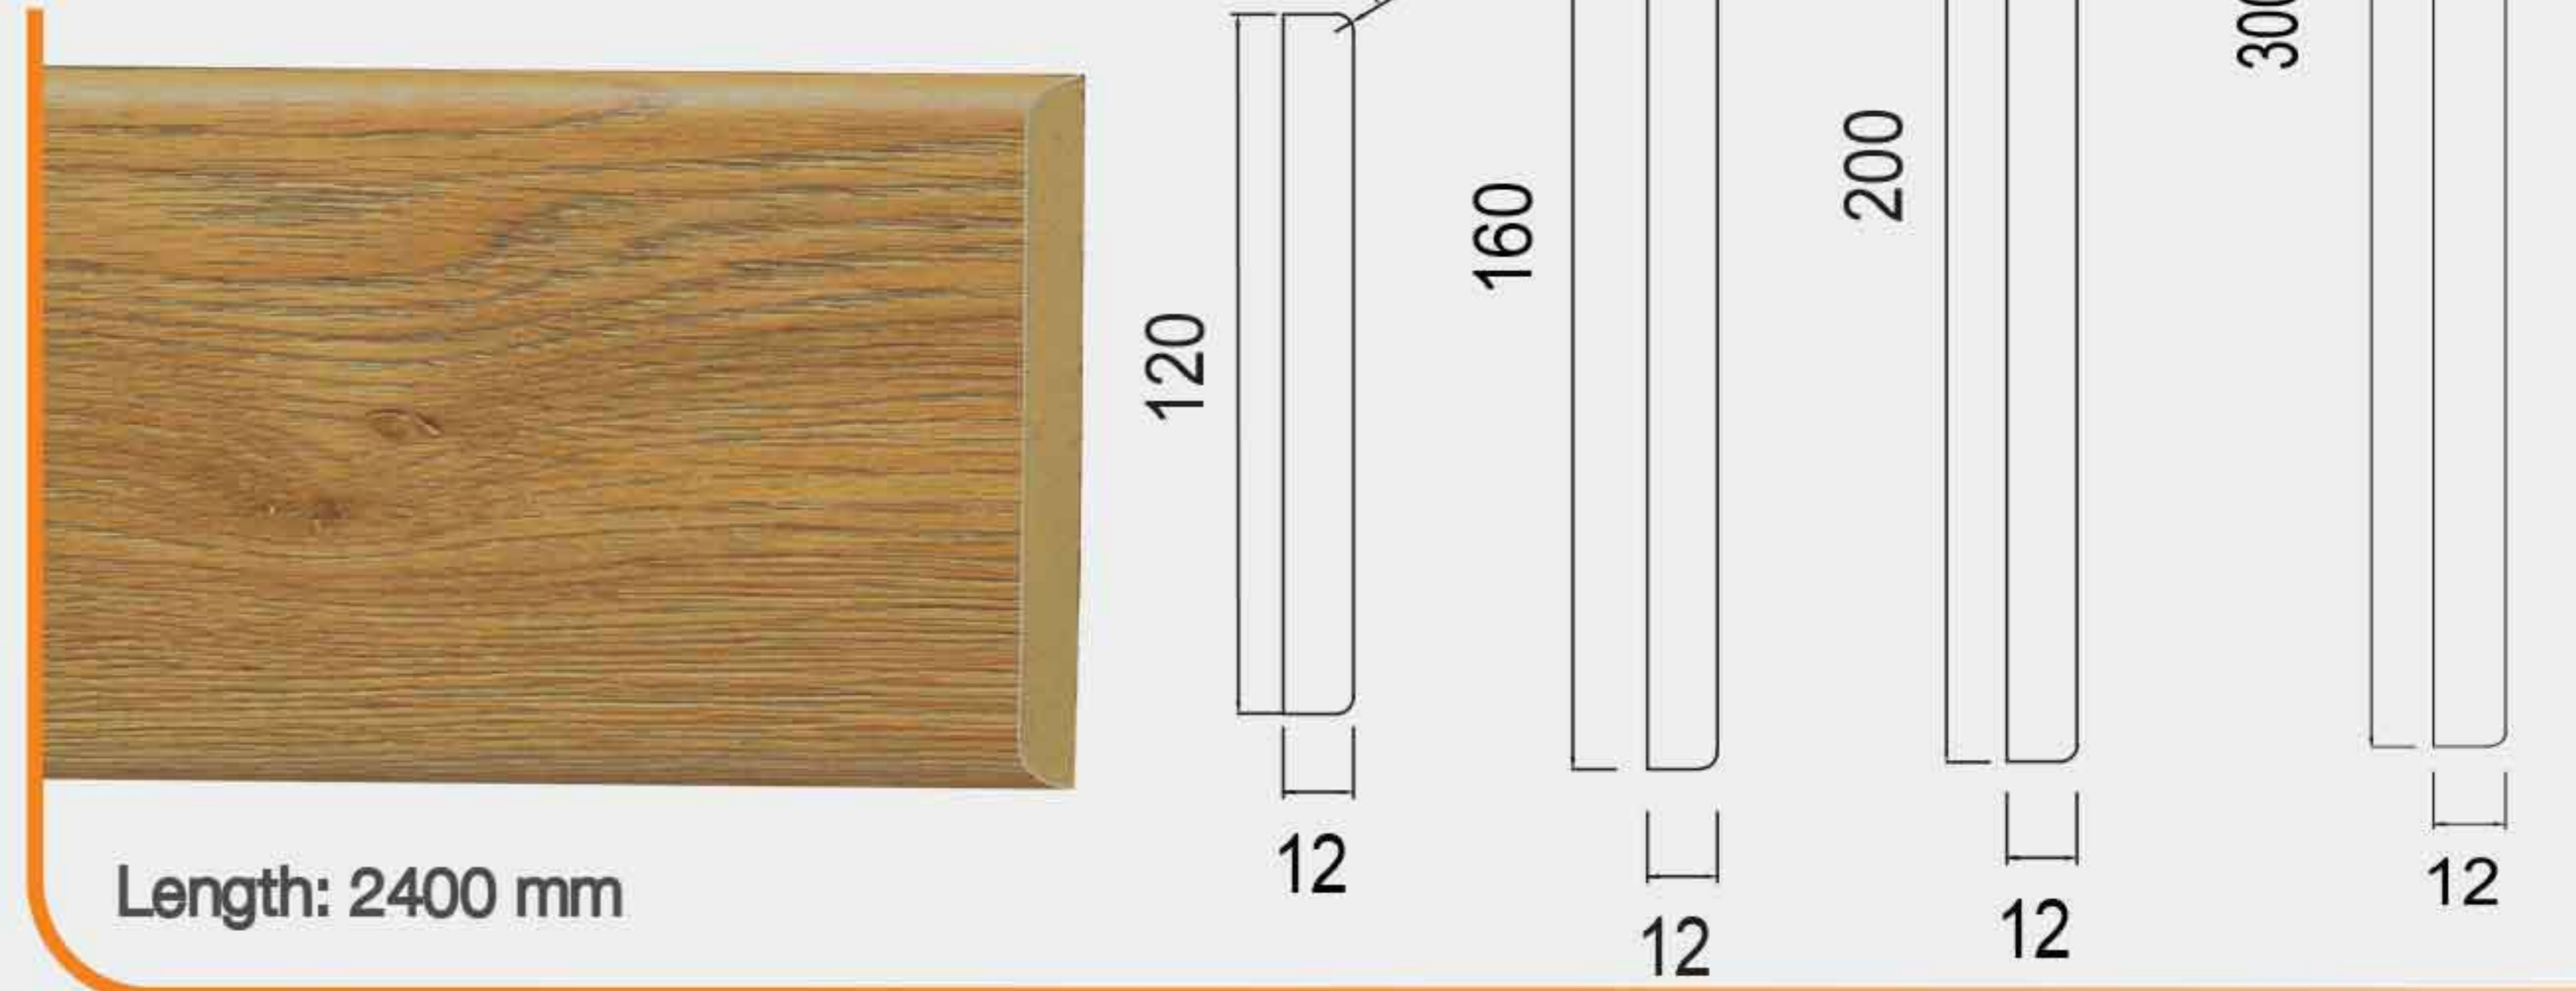

E38-10

Width (mm) : 38 Height (mm) : 14
Length (mm) : 2400

E38-15

Width (mm) : 38 Height (mm) : 19
Length (mm) : 2400

E42-19

Width (mm) : 42 Height (mm) : 26
Length (mm) : 2400

R57-8

Width (mm) : 57 Height (mm) : 15
Length (mm) : 2400

STR-40-690-8

STAIRCASE PROFILES

ACCESSORIES PROFILES

CLOSING PROFILES

RISER BOARDS

BFL-4-40-100-AS

BFL-4-40-100

Width (mm) : 40
Length (mm) : 2800