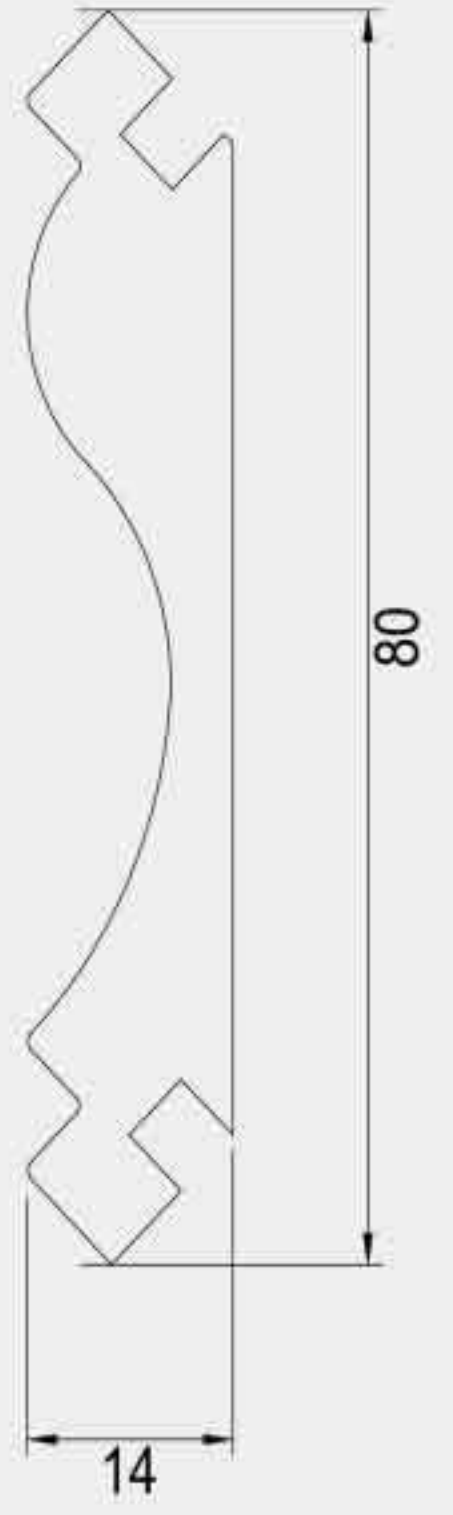

1480-TAC

Width (mm) : 14   Height (mm) : 80
Length (mm) : 2400   Pcs / Box : 15