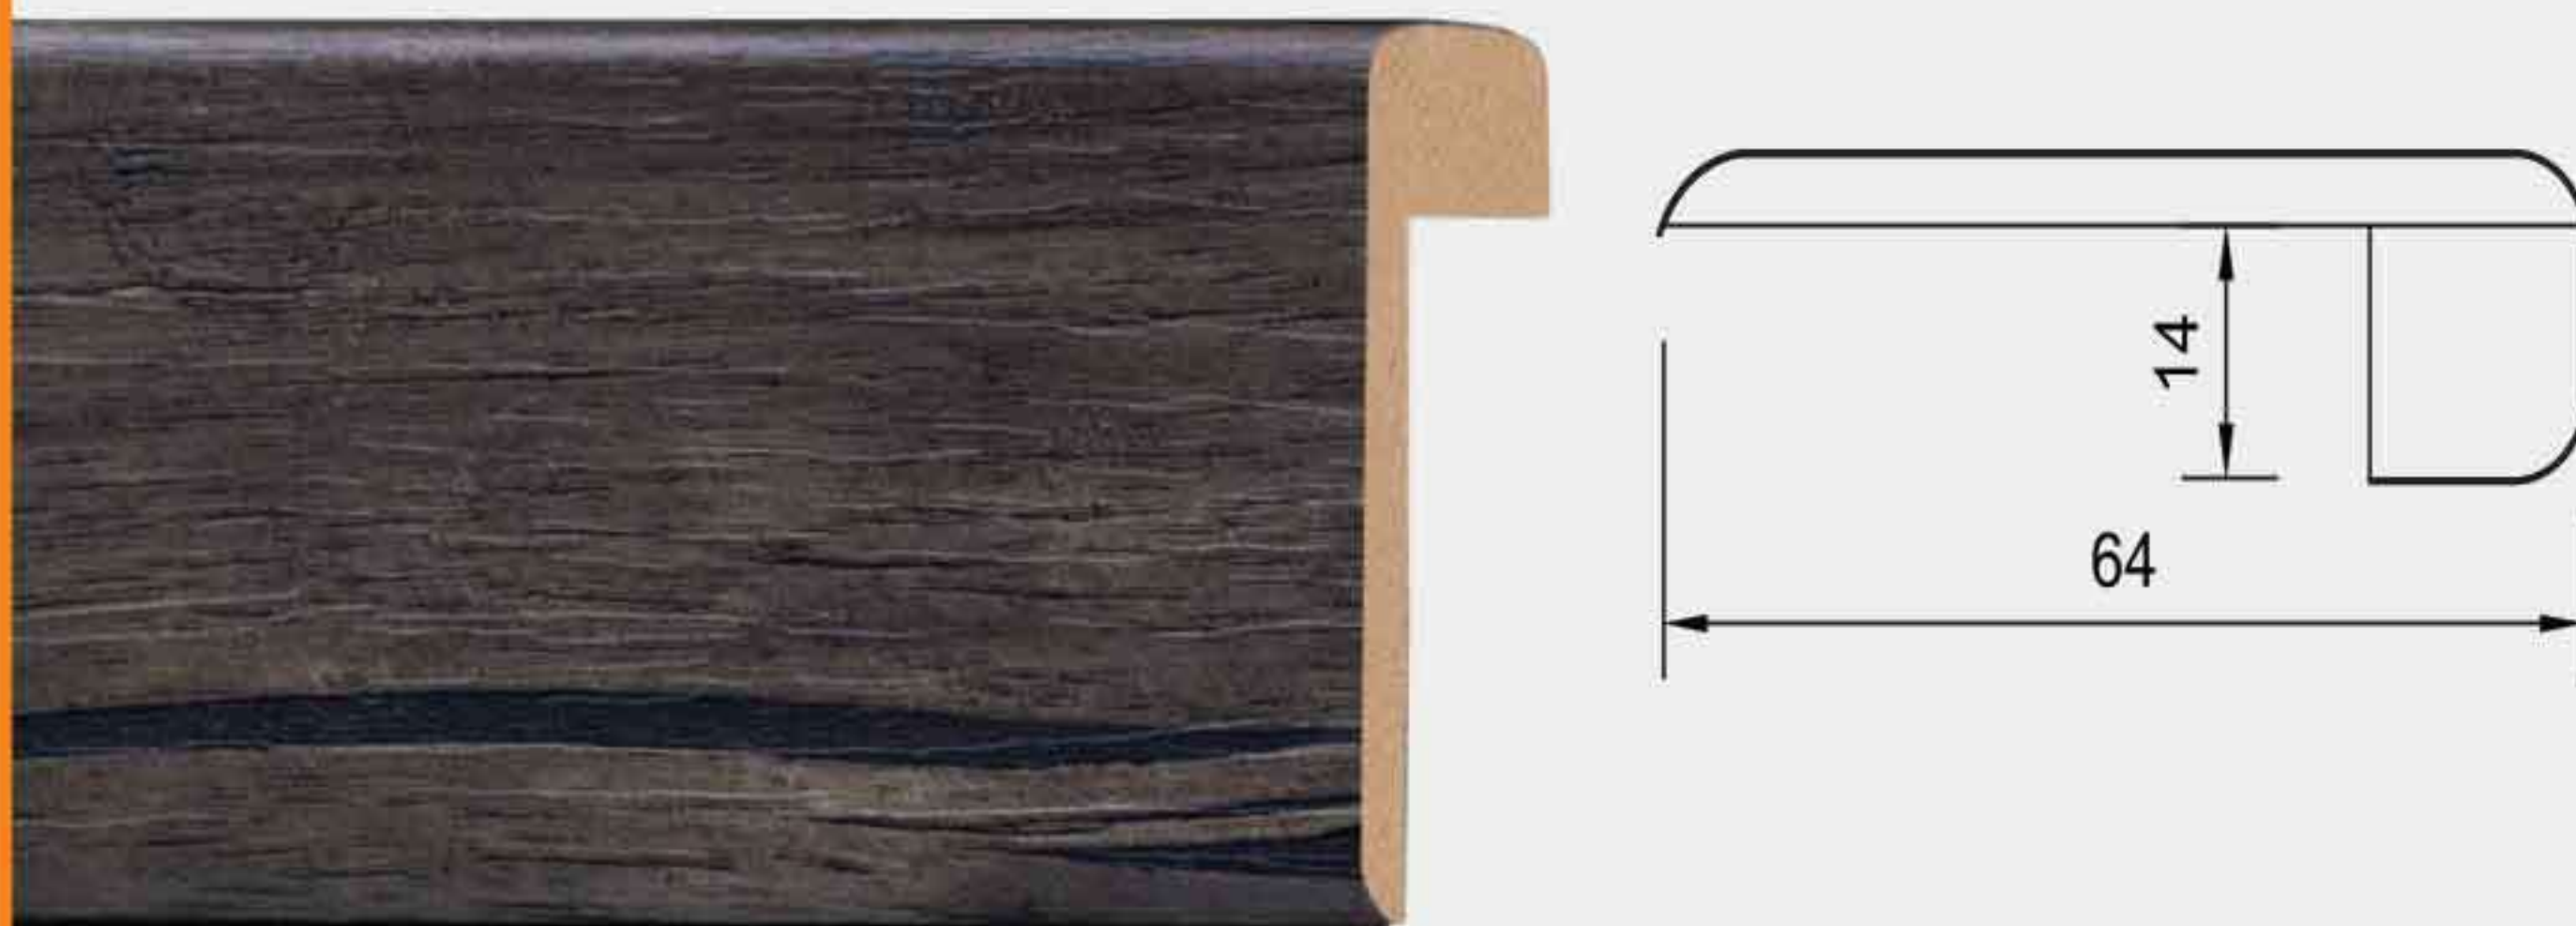

STC 64

Width (mm) : 64   Height (mm) : 18
Length (mm) : 2400   Psc / Box : 16