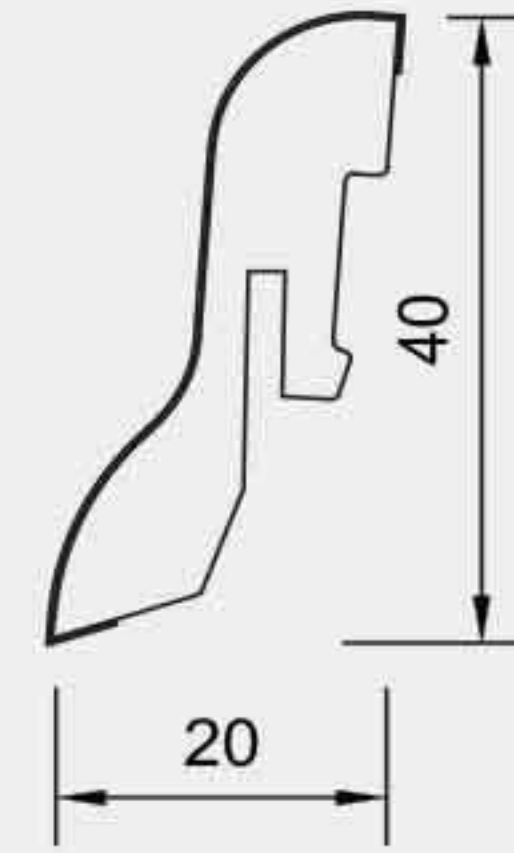

Ethos - to provide the same respect and individual attention (whether corporate or private) that has been the hallmark of Turkish custom for decades.

V39-C-10

Width (mm) : 19 Height (mm) : 39
Length (mm) : 2400 Pcs / Box : 25

1938-C-10

Width (mm) : 19 Height (mm) : 38
Length (mm) : 2400 Pcs / Box : 36

2040-B-CLK-12

Width (mm) : 20 Height (mm) : 40
Length (mm) : 2400 Pcs / Box : 30

2240-CLK-14

Width (mm) : 22 Height (mm) : 40
Length (mm) : 2400 Pcs / Box : 30

1854-K9

Width (mm) : 18 Height (mm) : 54
Length (mm) : 2400 Pcs / Box : 30

1955-K-10

Width (mm) : 19 Height (mm) : 55
Length (mm) : 2400 Pcs / Box : 26

1880-L-K-E

Width (mm) : 18 Height (mm) : 80
Length (mm) : 2400 Pcs / Box : 21

1890-L-14

Width (mm) : 18 Height (mm) : 90
Length (mm) : 2400 Pcs / Box : 12

1690-L-12

Width (mm) : 16 Height (mm) : 90
Length (mm) : 2400 Pcs / Box : 16

18100-L-10

Width (mm) : 18 Height (mm) : 100
Length (mm) : 2400 Pcs / Box : 15